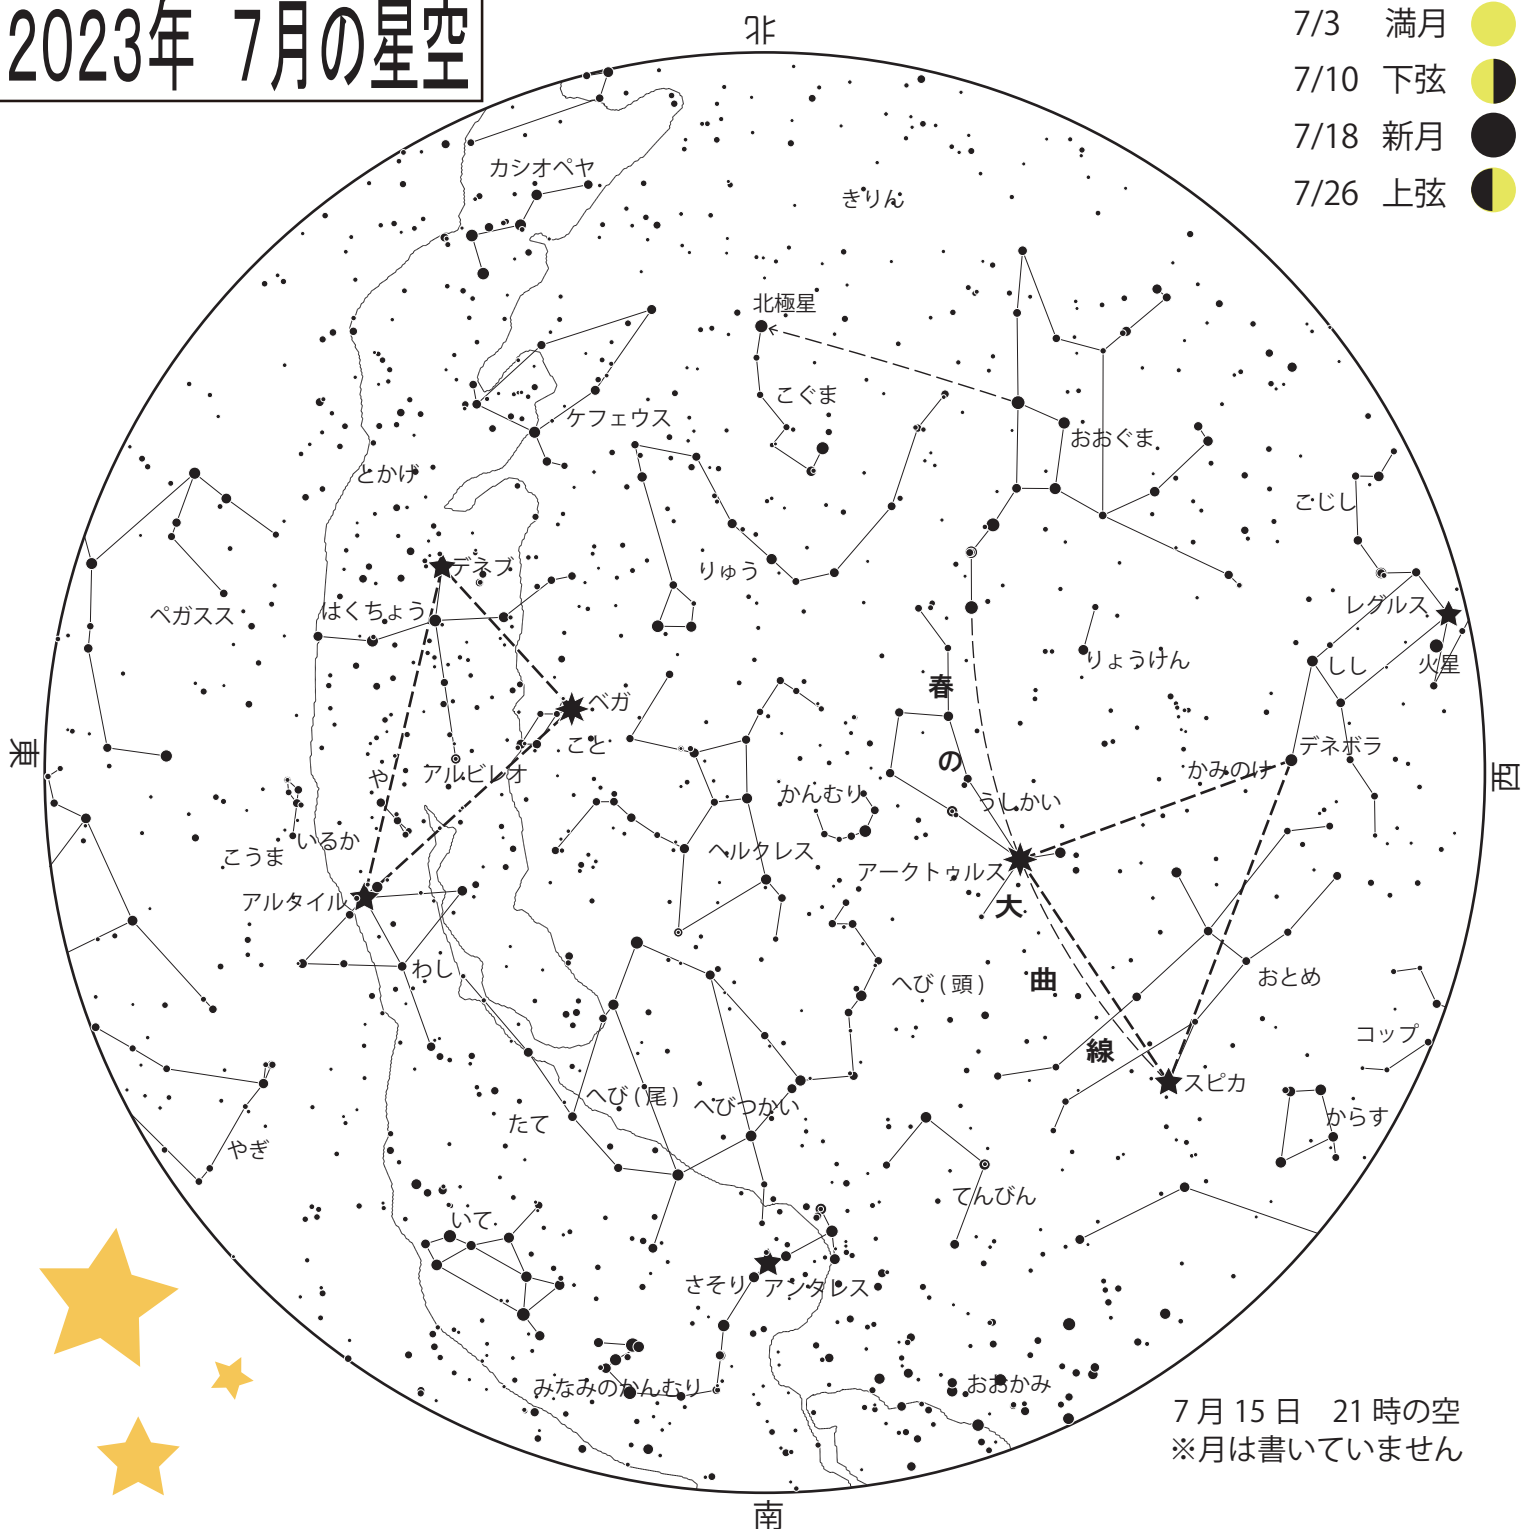

姫路で見る 2023年 7月の星空

図の中心が頭の真上(天頂)、まわりの円が地平線です。
この星図は見ている方向の方位を下にしてください。

- 7/3 満月 
- 7/10 下弦 
- 7/18 新月 
- 7/26 上弦 

東の空には「夏の大三角」がよく見えています。明るい順番にこと座のベガ、わし座のアル
タイル、はくちょう座のデネブです。ベガは七夕の物語に出てくる織姫星、アルタイルは彦星
です。二人の間には天の川が流れていて、その上をはくちょうが飛んでいます。はくちょう座
を形作る十字の形を目印にすると天の川が流れる向きがわかります。天の川をたどって南の空
低い所へ目を移すと、赤く輝く一等星アンタレスが見つかります。お誕生日の星座として知ら
れるさそり座の心臓にある星です。

だいぶ西の方へ傾きましたが、もうしばらく春の星座にも出会えます。空高い所ではオレン
ジ色をした明るい星、うしかい座のアークトゥルスが目立ちます。北西の空に見える北斗七星か
ら、アークトゥルス、おとめ座のスピカへつなぐと「春の大曲線」のできあがりです。

宵の明星・金星はいよいよ見納めとなります。望遠鏡で覗いてみるとまるで三日月みたいな
形に見えます。