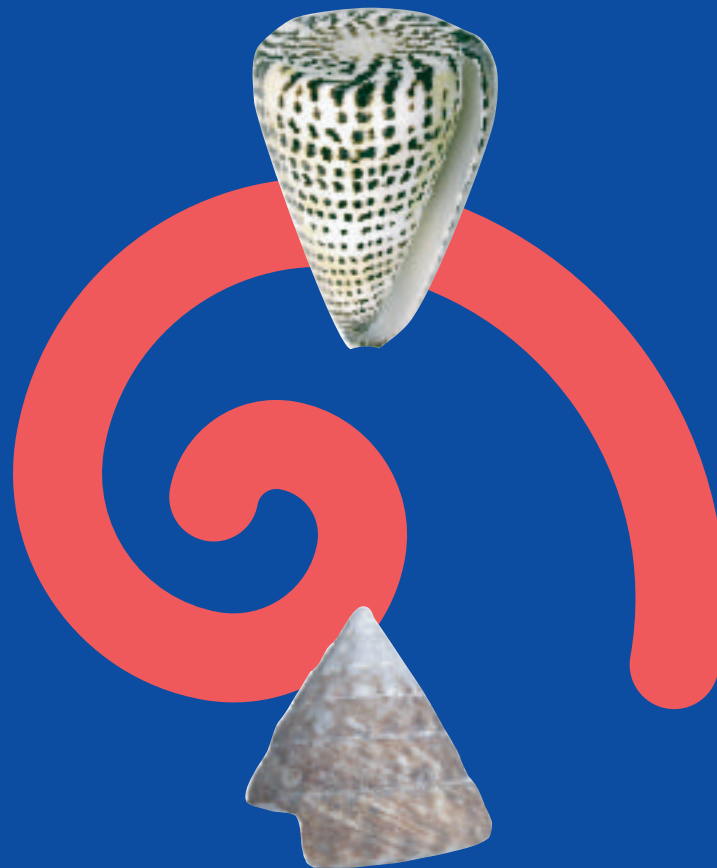

しぜん
かたち

自然の中に
いろいろな形があるように
このシンボルマークにも
いろいろな形がかけています

青い6個の三角形は
星の輝きや花びらを

黄色い図形と白い渦は
巻貝の殻を表します

渦巻きだけを見ると
白波にも見えてきます

黄色い図形だけを見ると
ハチの巣、雪、鉱物、太陽
それともカメ?

ほかにどんな形が見えますか?

しぜん
かたち