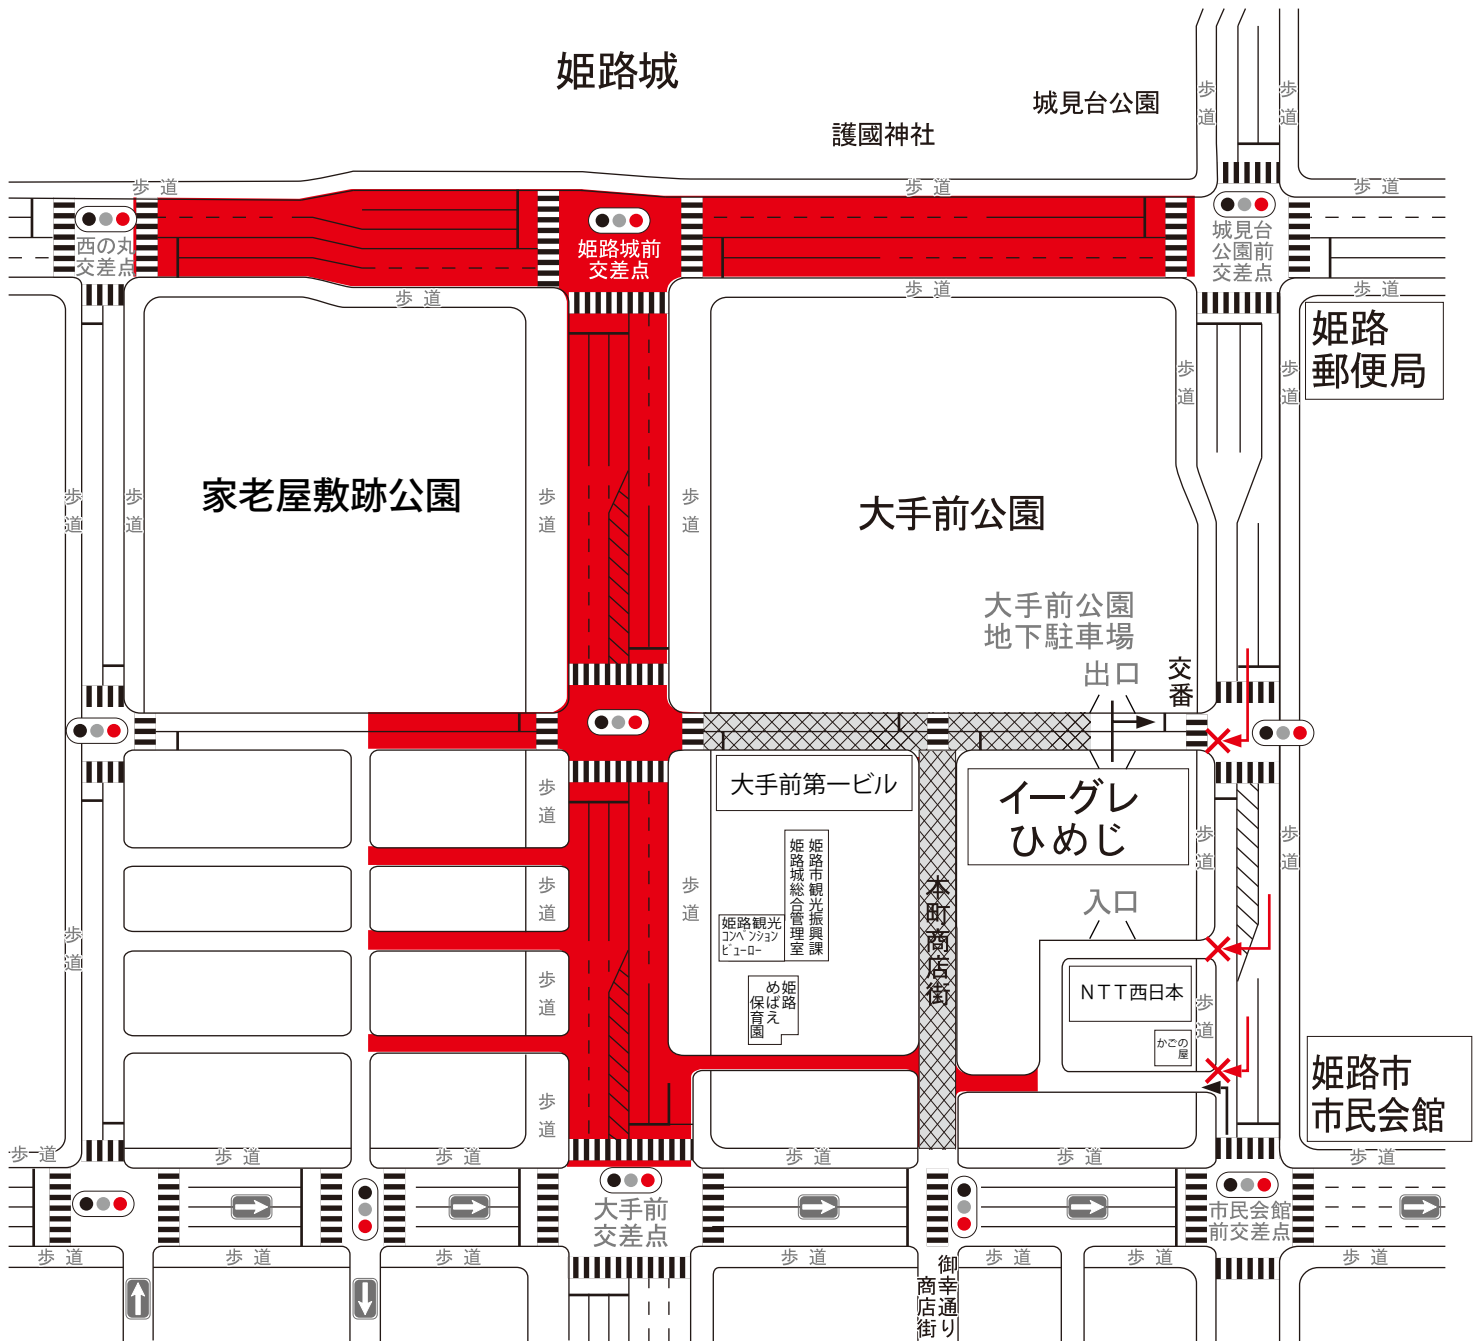

平成30年 第69回姫路お城まつり 交通規制図

車両通行禁止について

「姫路お城まつり」が開催されるのに伴い、次の交通規制が実施されます。
 当日は、姫路市内で渋滞の発生が予想されますので、
 マイカーの使用は自粛して、環境に優しい公共交通機関の利用をお願いします。

5月12日(土)

  は、車両通行禁止区間

場所：大手前通り及び城南線の一部

時間：午前10時から午後8時頃

5月13日(日) 第19回ひめじ良さ恋まつり

 は、車両通行禁止区間

場所：大手前公園南側道路の一部・本町商店街

時間：午前10時30分から午後7時頃

※姫路駅周辺は一般車通行禁止区間がありますので、
 通行の際はご注意ください

姫路お城まつり奉賛会事務局 (079) 287-3652
 ひめじ良さ恋まつり実行委員会 (079) 286-8988