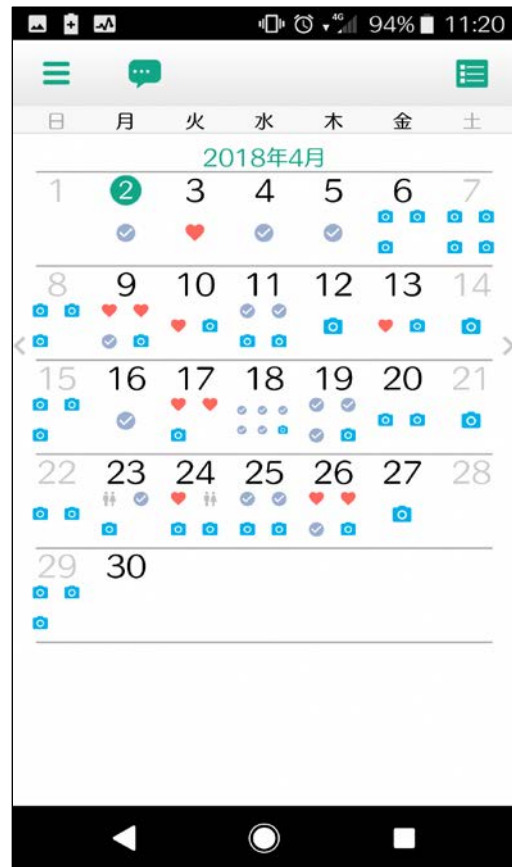

ホーム画面

イベントカレンダー

イベント一覧

アプリメニュー