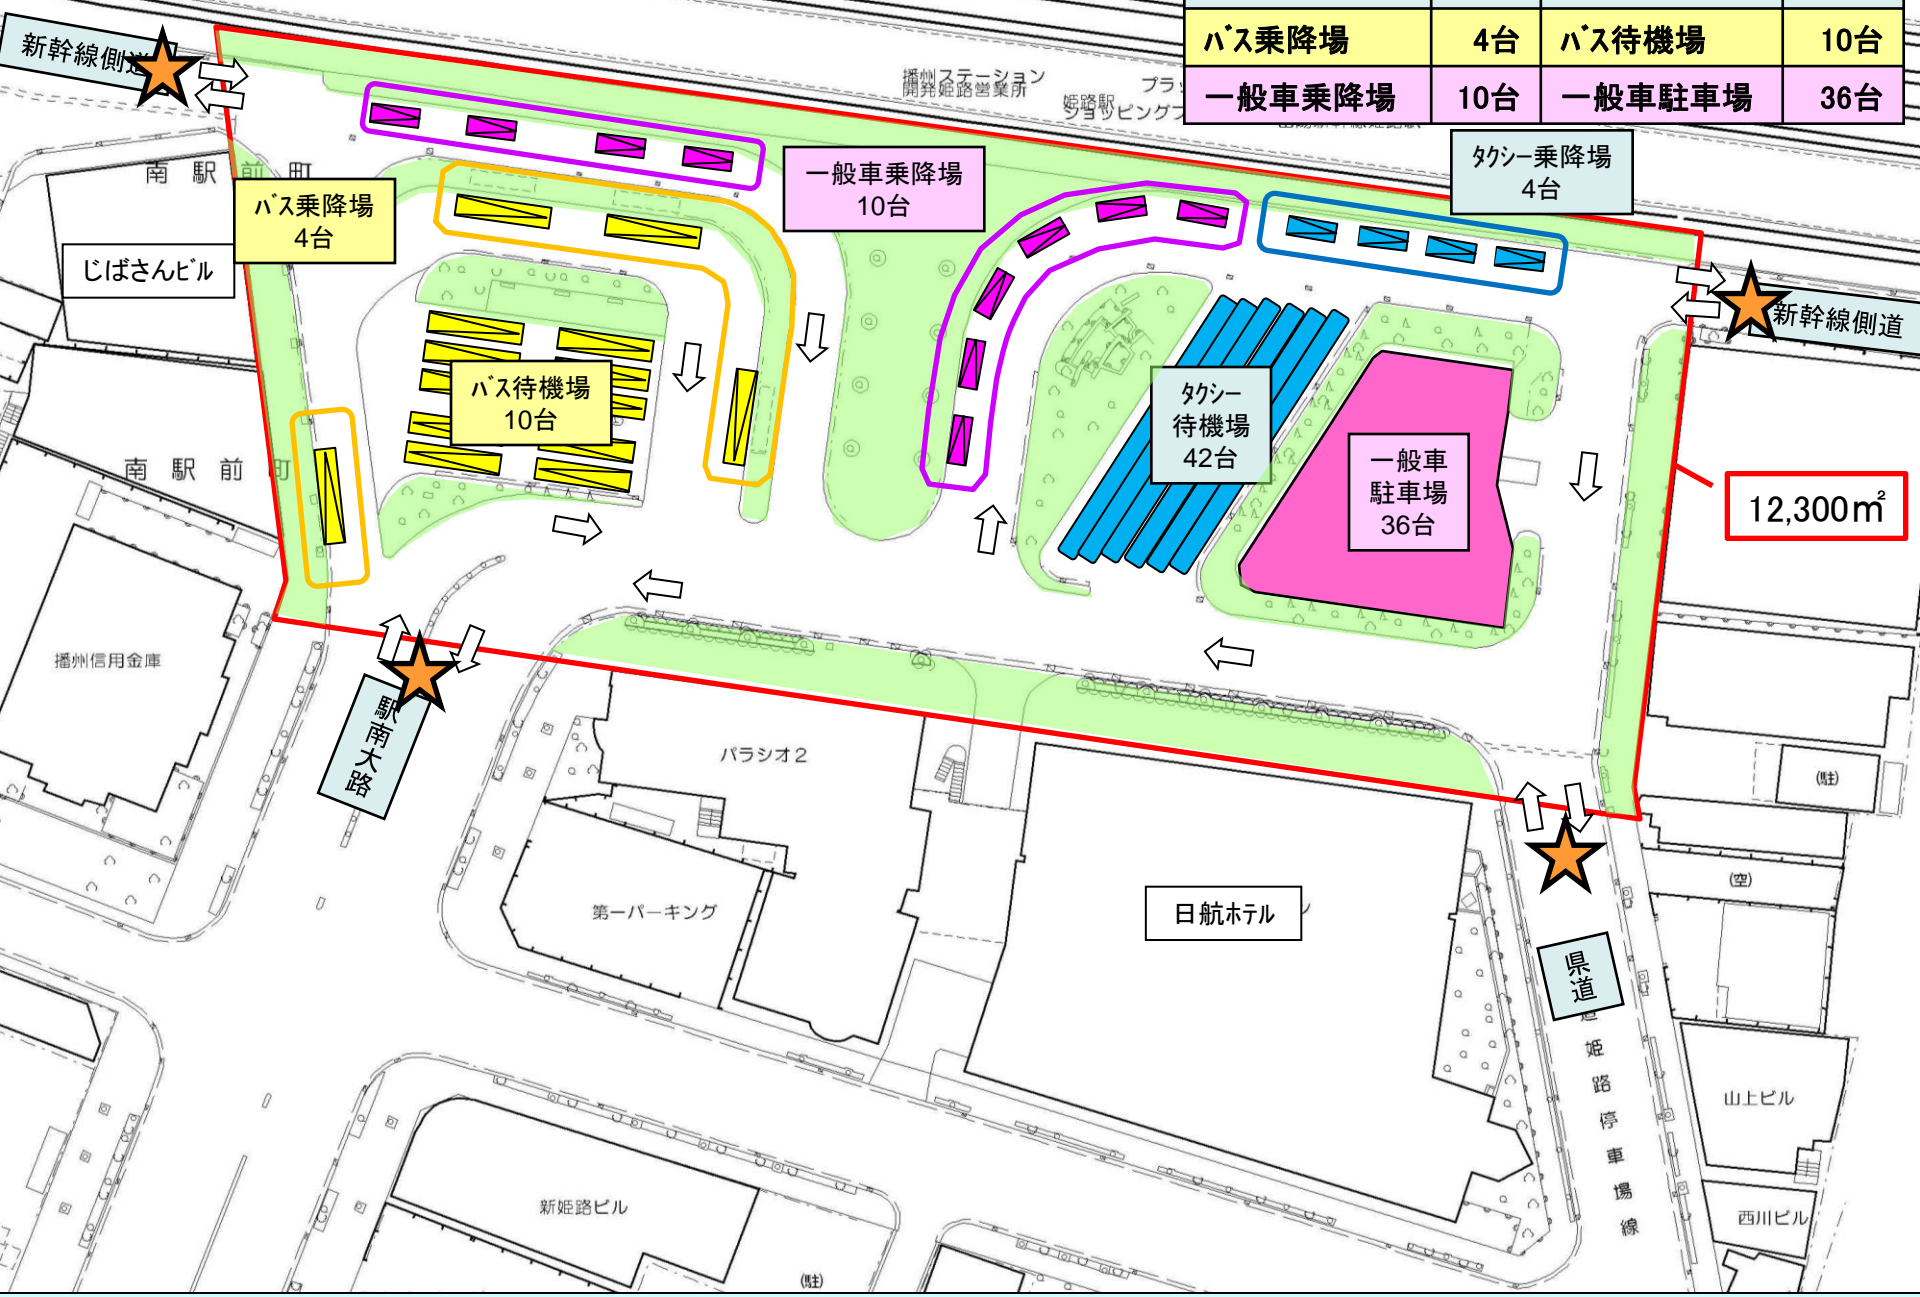

現在の南駅前広場施設配置

現況施設規模			
タクシー乗降場	4台	タクシー待機場	42台
バス乗降場	4台	バス待機場	10台
一般車乗降場	10台	一般車駐車場	36台

12,300m²