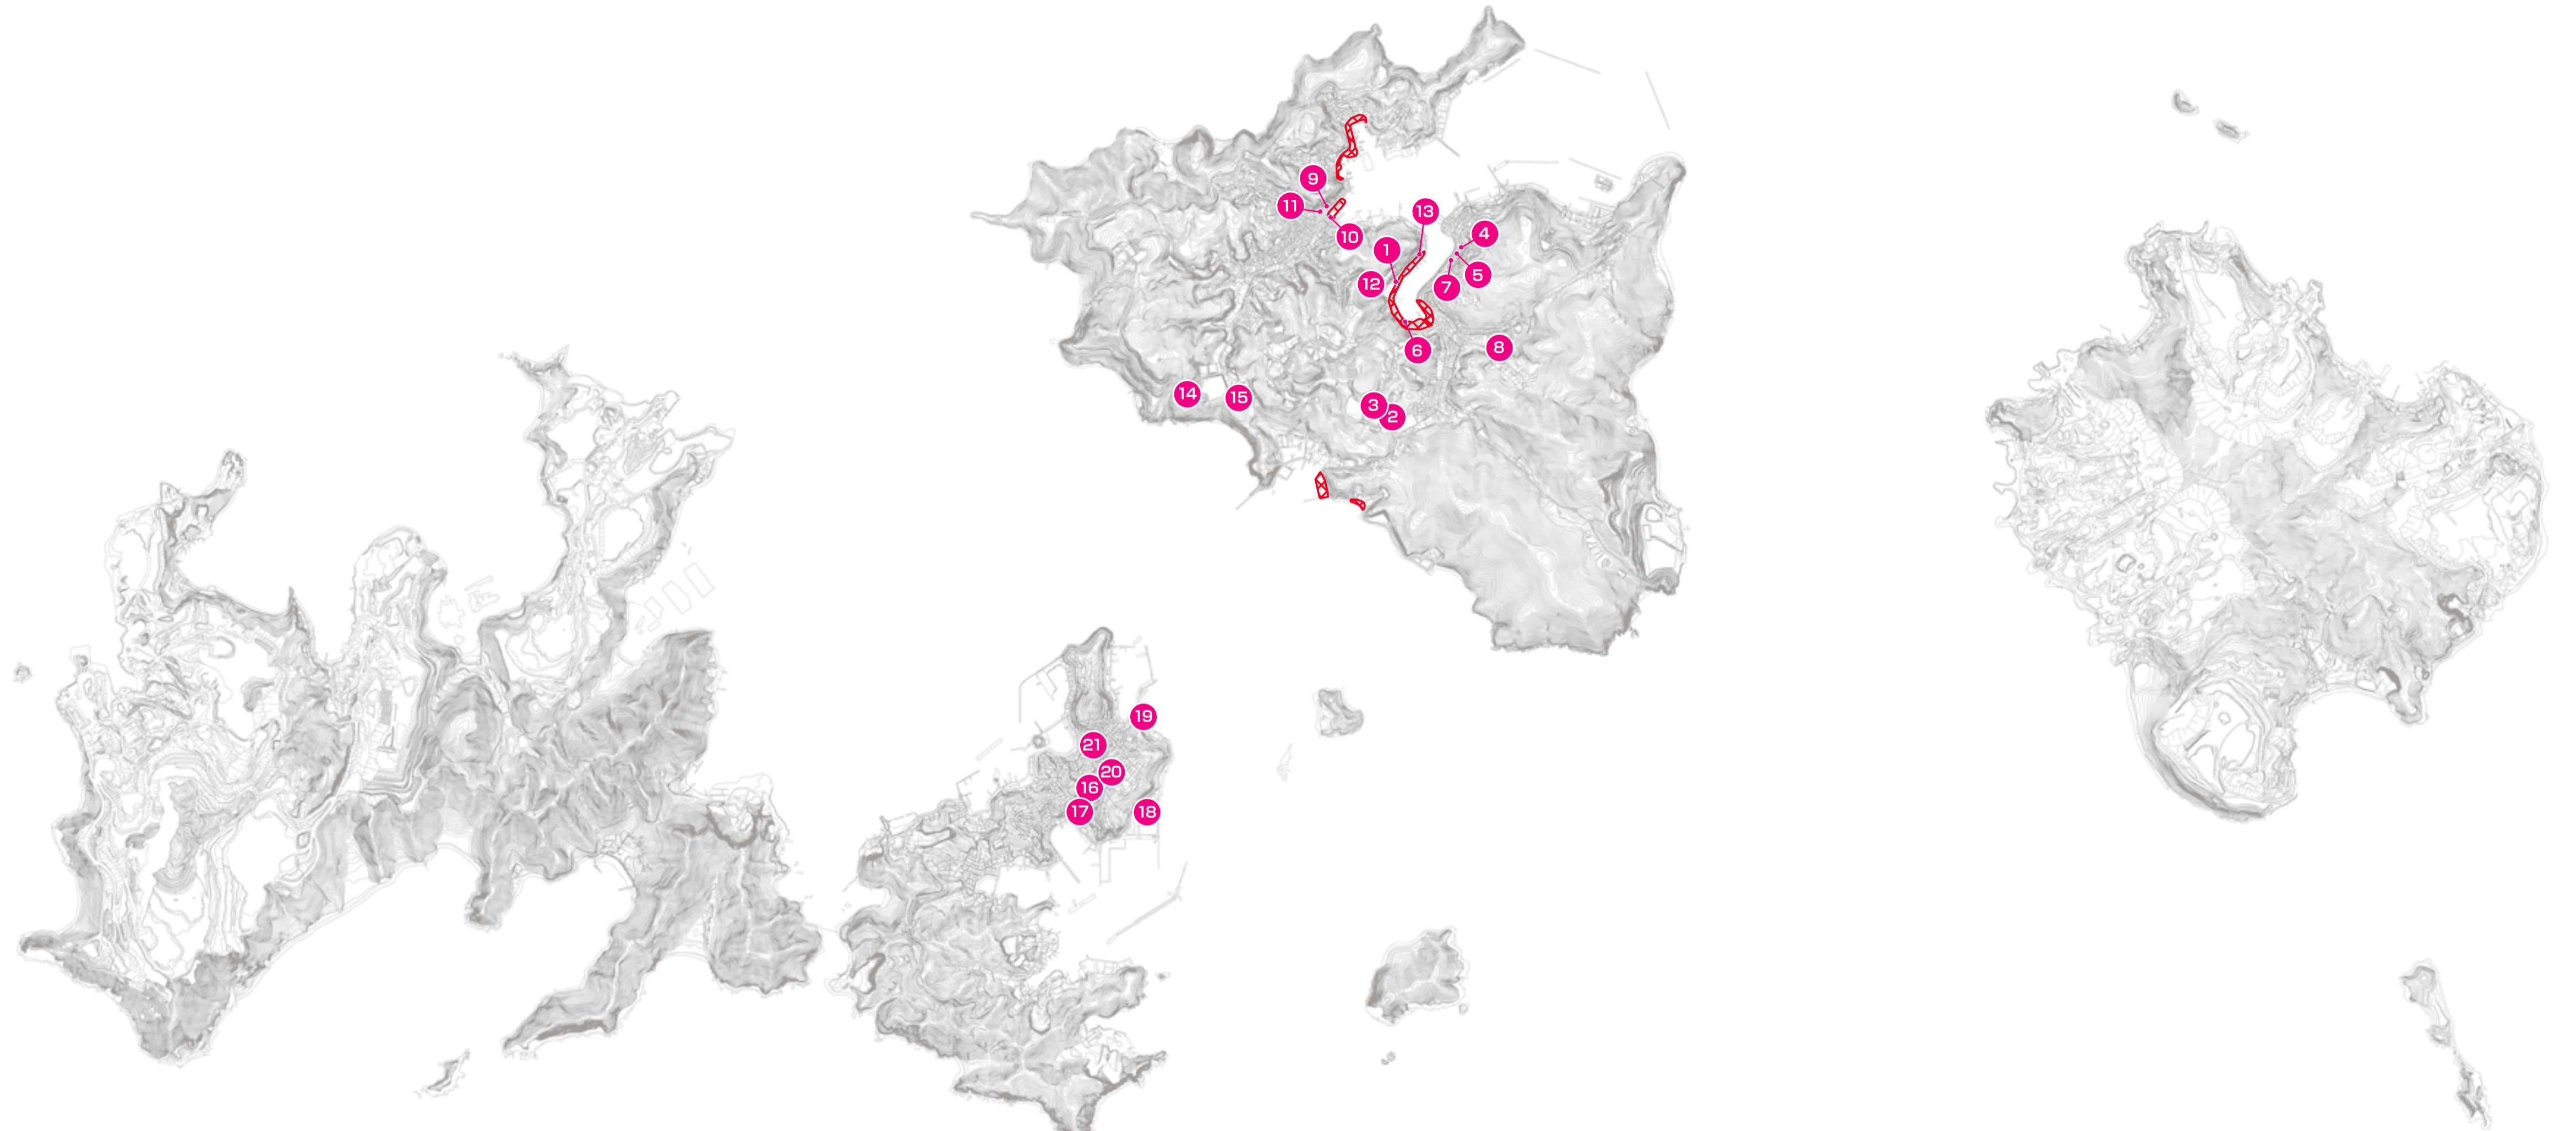

姫路市(家島)内水ハザードマップ及び浸水災害予想地図

地図の見方

内水氾濫
過去に内水氾濫が発生した箇所・場所
※内水氾濫による浸水深は記載していません。

● 水害時の避難所 〽 地下道等 〽 河川
消防署 〽 地下街等 〽 道路

外水氾濫
河川の氾濫(外水氾濫)による浸水想定区域の浸水深の目安

5.0m	2階の軒下までつかる程度	避難所または高台など、安全な場所へ避難してください。
2.0m	1階の軒下までつかる程度	階層の状況に応じて、避難所または自宅の2階へ避難してください。
1.0m	おとなの腰までつかる程度	
0.5m	おとなの膝までつかる程度	

※マップに記載されている浸水区分から、避難の必要があるかお確かめください。

指定緊急避難場所				
小学校区	No.	施設名	所在地	電話番号
家島	1	家島小学校	家島町真浦214-1	079-325-0059
家島	2	家島中学校	家島町宮1877-2	079-325-0049
家島	3	家島高校	家島町宮1759-1	079-325-0165
家島	4	宮区民総合センター	家島町宮1049	079-325-0005
家島	5	宮区民会館	家島町宮1055	079-325-0224
家島	6	宮防民会館	家島町宮1631-2	079-325-6055
家島	7	宮消防分団本部	家島町宮1061	079-325-2300
家島	8	家島宮老人の家	家島町宮1443	079-325-2460
家島	9	真浦区民総合センター	家島町真浦571	079-325-0214
家島	10	真浦区民会館	家島町真浦2379	079-325-2236
家島	11	真浦消防分団本部	家島町真浦596	079-325-3001
家島	12	家島幼稚園	家島町真浦2152	079-325-1802
家島	13	家島公民館	家島町真浦2137-1	079-325-2331
家島	14	家島B&G海洋センター	家島町真浦1732-73	079-325-1000
家島	15	家島老人福祉センター	家島町真浦1769	079-325-2330
坊勢	16	坊勢小学校	家島町坊勢415-1	079-326-0015
坊勢	17	坊勢中学校	家島町坊勢430-1	079-326-0033
坊勢	18	坊勢スポーツセンター	家島町坊勢700-24	079-327-1900
坊勢	19	坊勢消防分団本部	家島町坊勢699-23	079-327-1234
坊勢	20	坊勢幼稚園	家島町坊勢303-3	079-326-0044
坊勢	21	坊勢青年会館	家島町坊勢143	079-327-1237