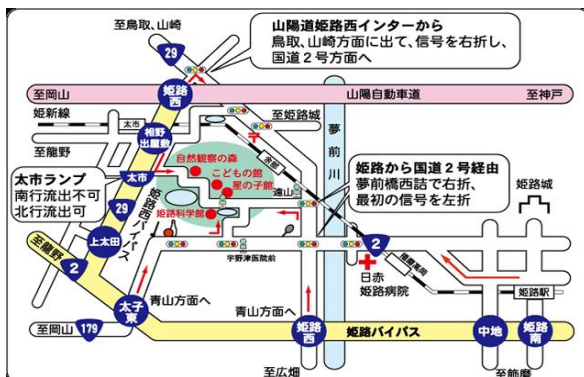

【場所】

姫路科学館 4階 講義室 (姫路市青山 1470-15)

【募集人数】各回児童 40名 ※申し込み多数の場合は抽選

【参加対象】市内在住の小学3年~6年生の児童と保護者

!注意事項!

- ①作業中、児童は作業服を着用した上で工具を使用します。
- ②作業に支障をきたす場合があるので、申し込んだ児童と保護者以外の入室はできません。(一時保育は設けておりません)

PETECキャラクター
エコマン

7月31日(金)までに右の応募フォームからお申込みください⇒

会場(姫路科学館)へのアクセス

姫路市消費生活センター
啓路キャラクター
いやちゅ娘

【お問合せ先】

姫路市消費生活センター

TEL: 079-221-2519

平日9時~17時