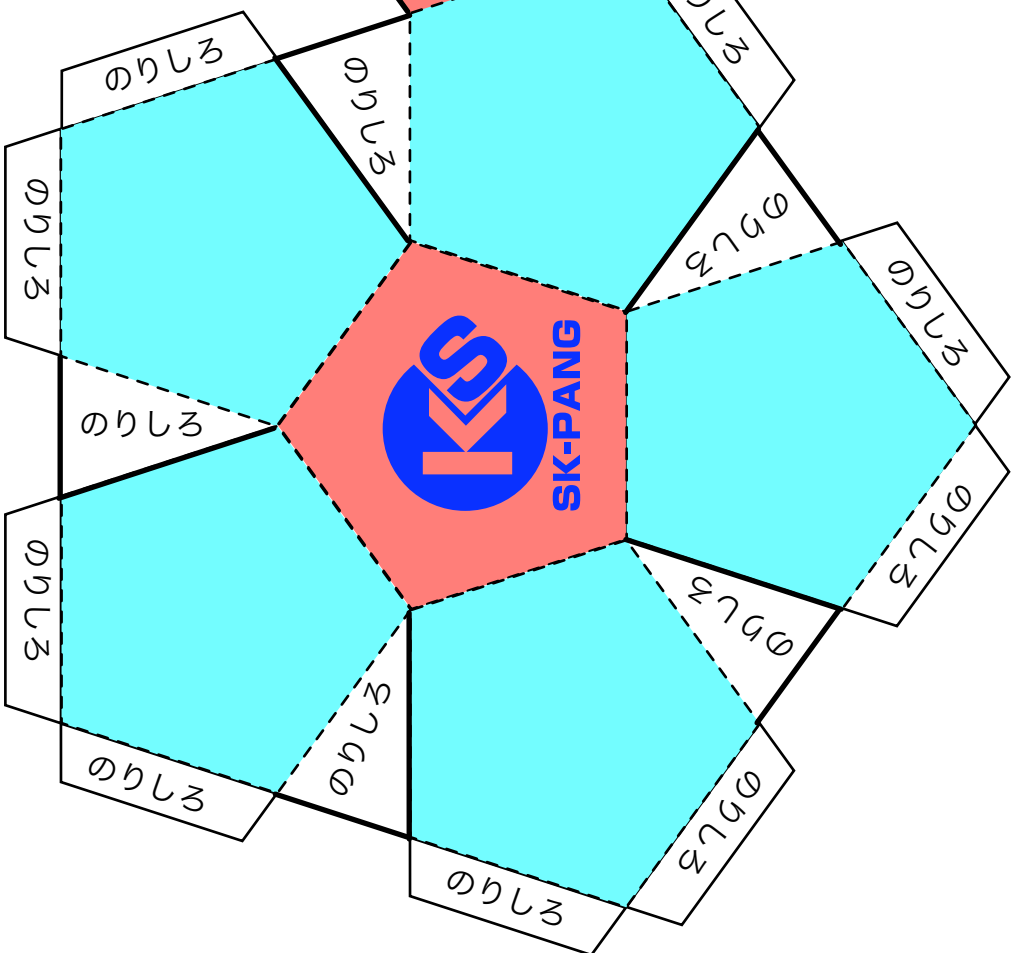

姫路ロボチャレンジ2008年冬の陣 チャレンジステージ用ボール

切り取り線

山折り