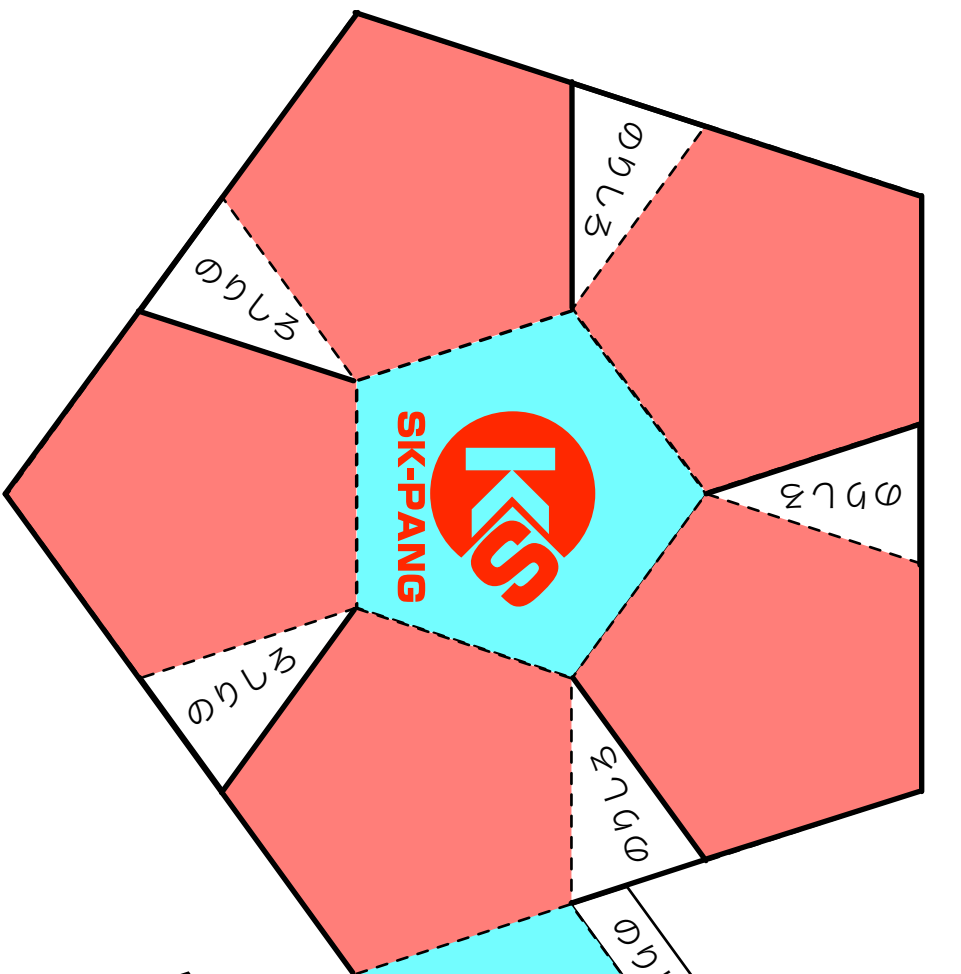

姫路ロボチャレンジ2008年冬の陣 チャレンジステージ用ボール

切り取り線

山折り