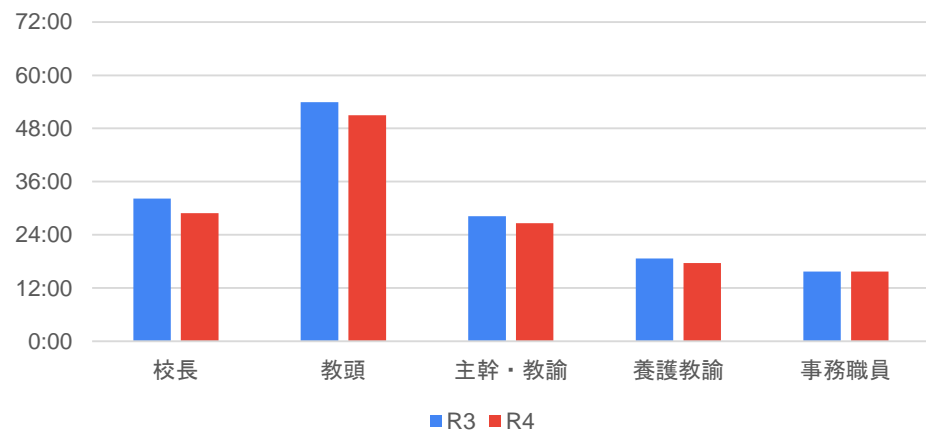

職種別平均超過勤務時間比較（前年度比）

資料1

【小学校】

	R3	R4
校長	32:12	28:54
教頭	53:54	50:58
主幹・教諭	28:13	26:38
養護教諭	18:41	17:37
事務職員	15:44	15:44

【中学校】

	R3	R4
校長	35:53	35:27
教頭	64:10	62:04
主幹・教諭	38:28	42:03
養護教諭	28:25	32:31
事務職員	20:16	18:10

平均超過勤務時間比較（小）

平均超過勤務時間比較（中）