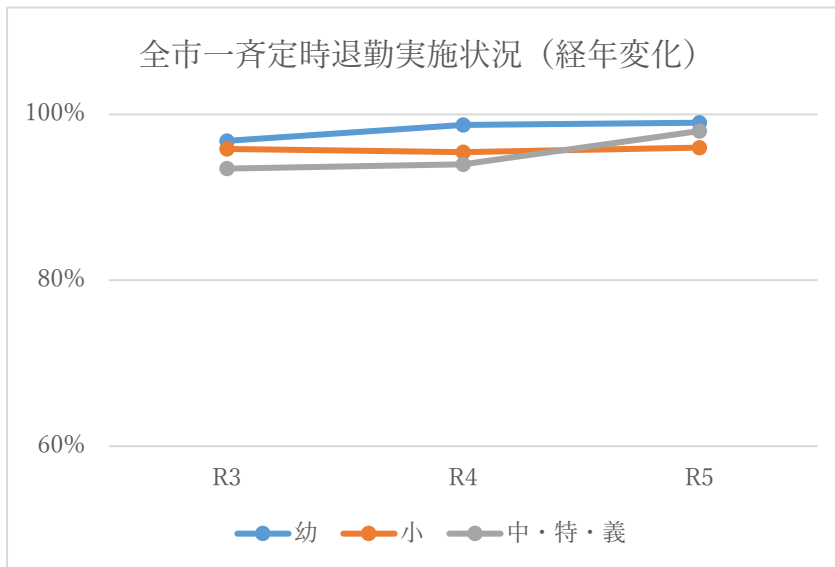

(資料2) 全市一斉定時退勤実施状況について

1 月別・校種別の実施状況

	幼	小	中・特・義
4月	100%	85%	95%
5月	94%	95%	97%
6月	97%	97%	97%
7月	100%	94%	100%
8月	100%	100%	100%
9月	100%	98%	100%
10月	100%	98%	97%
11月	100%	97%	97%
12月	100%	97%	97%
計	99%	96%	98%

2 全市一斉定時退勤実施状況の経年変化（令和3～5年度）

年度	幼	小	中・特・義
R3	97%	96%	93%
R4	99%	95%	94%
R5	99%	96%	98%

※令和5年度は12月末時点