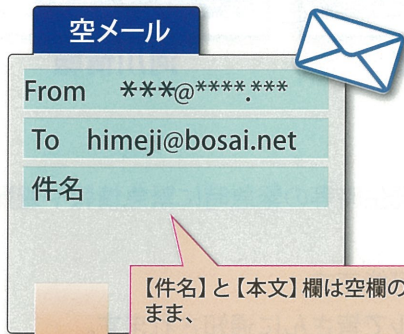

また、県災害対策センターや県民局からの緊急情報を同時に得ることも可能です。

電子メールアドレスを登録していただくと、情報が更新された際にメールで皆さんに通知されます。

詳しくは、下記のホームページでもご案内しております。

『ひめじ防災ネット』ホームページアドレス・・・ <http://bosai.net/himeji/>

登録料

登録料は、無料。(ウェブ接続料・メール受信料は別途必要です。)

提供する情報

- 気象警報(大雨、洪水など)
- 津波警報・津波注意報
- 河川洪水予報
- ◎ 風水害時等の避難情報
- ◎ 国民保護に関する情報
- 土砂災害警戒情報
- 地震情報(兵庫県内震度4以上)
- 竜巻注意情報
- ◎ 姫路市からのお知らせ

※上記●の情報はメール配信、◎の情報はメール配信及びホームページ掲載によりご提供します。

登録方法

himeji@bosai.net 宛に

空メールを送信または、裏面コードを読み取り、空メールを送信する。(詳しくは、裏面をご覧ください。)

※SMS(ショートメッセージサービス)では、登録できません。

ひめじ防災ネット かんたん登録方法

最初に

himeji@bosai.net 宛てに空メールを送信してください。
または右記コードを読み取り、空メールを送信してください。

次に

空メールを送ると、まもなく返信メールが届きます。(※1)
メール本文内にある「利用規約(必読)」を必ず読んでいただき、
同意されましたら「利用規約に同意して登録する」を選択してください。

【件名】と【本文】欄は空欄のまま、
himeji@bosai.net にメール
送信をすると…

1

(※1)空メールを送ったのに返信メールが届かない場合は
以下の原因が考えられます。

- ★PCからのメールを拒否していませんか？
- ★URL付きのメールを拒否していませんか？
- ★メールの指定受信をされていませんか？