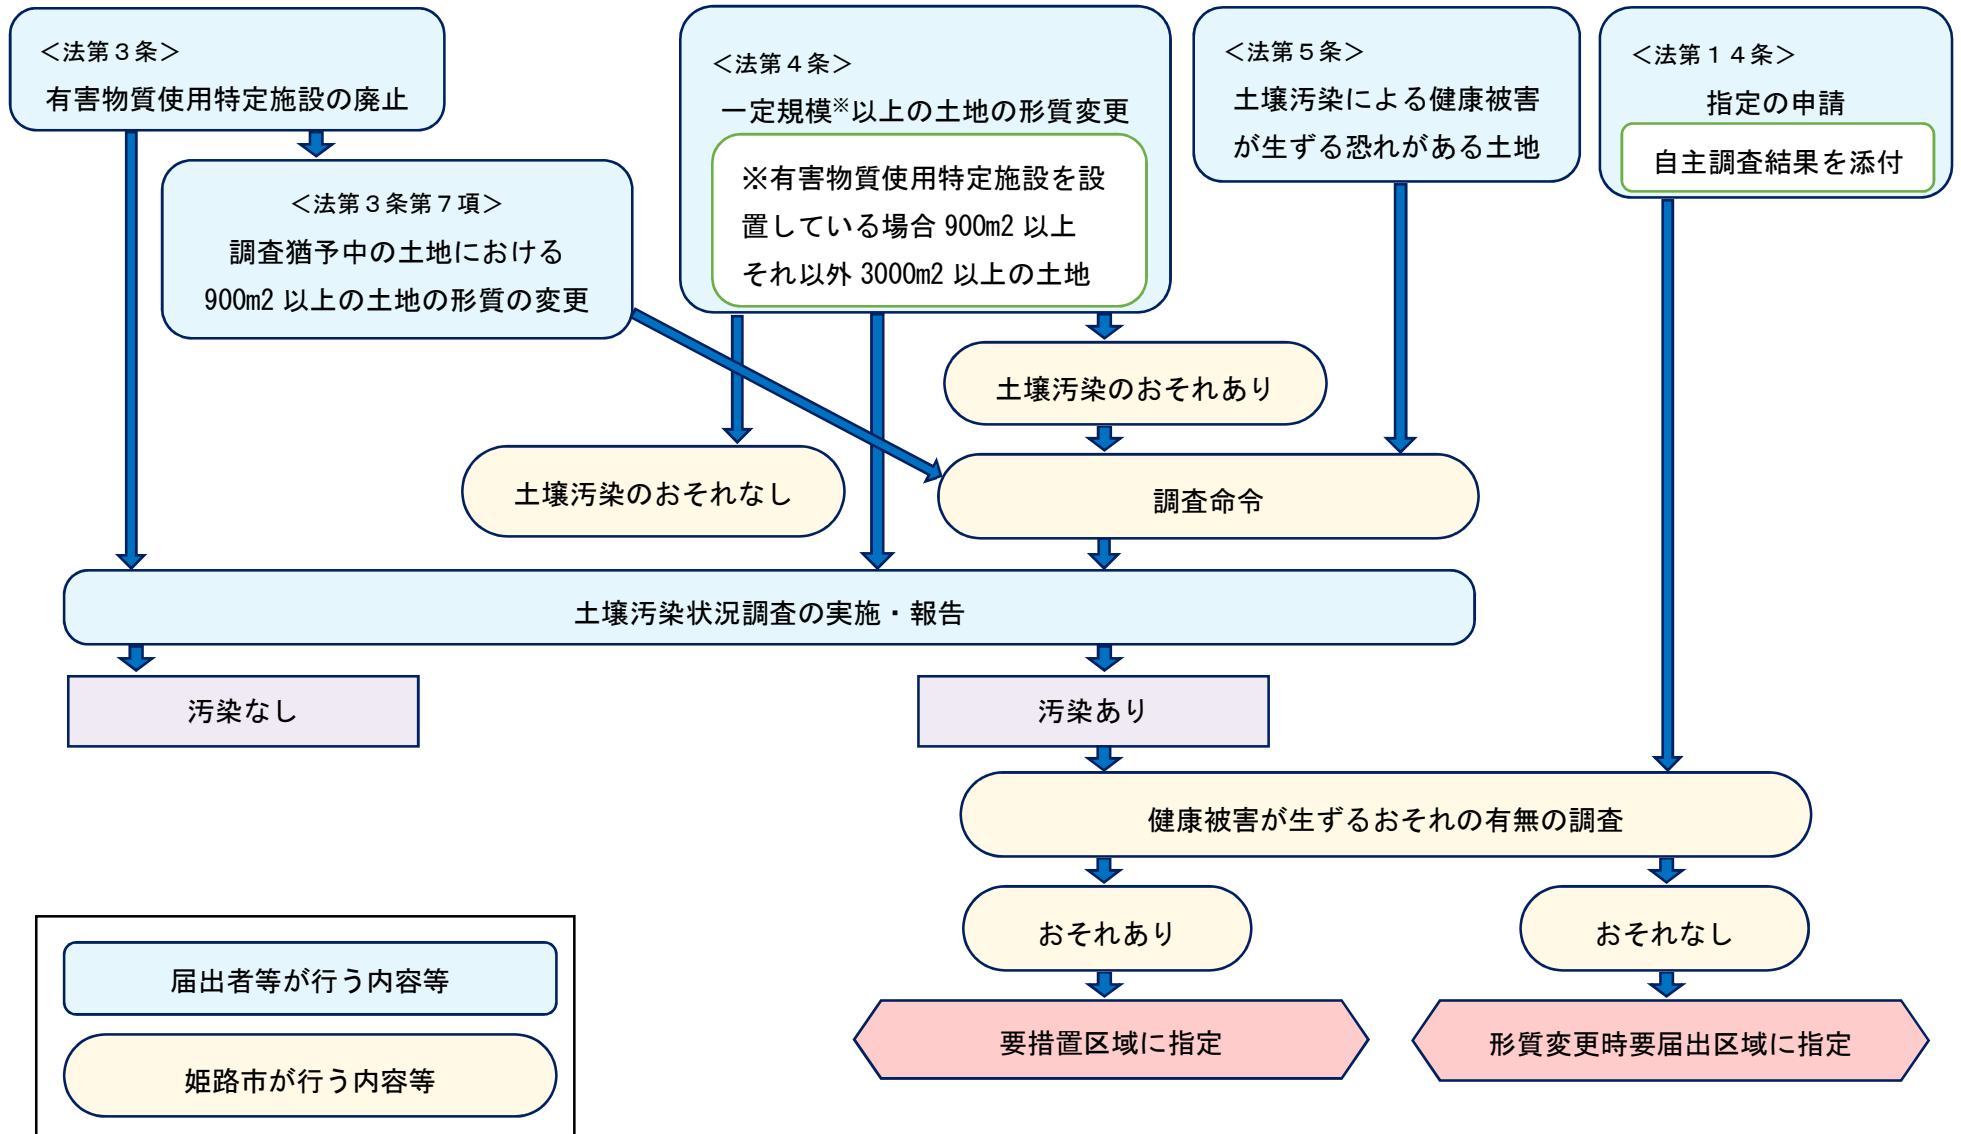

土壌汚染対策法 手続きフロー <調査の契機から区域の指定まで>

土壤汚染対策法 区域指定後フロー <区域の指定から区域の解除まで>