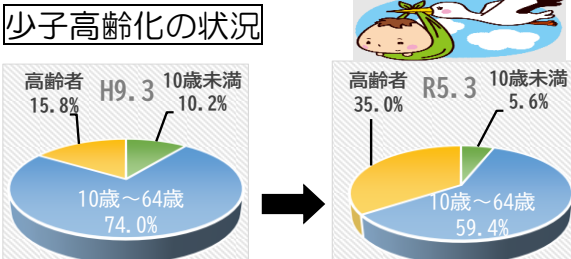

坂の山ご来光拝観^{ついで}一日登山

日の出 午前5時11分

出発: 8月1日(火) 午前4時41分

集合: 柳池公園(事前申込不要)

的形ふるさと里山会員が引率します。

~多数の方のご参加をお待ちしています~

書道講座の開設のお礼

書道講座の受講生の募集に際し、自治会並びに有志の方々のご協力をいただき多数の方からご応募をいただきました。お陰様で8月から講座を開設できる運びとなりました。誠にありがとうございました。

的形町の人口の推移(年齢階層別)

平成9年3月から令和5年3月までの的形町の人口推移です。令和5年3月の人口は5,444人で、26年の間減少を続け、合計で1,004人15.6%減少しています。また、高齢者(65歳以上)の割合が15.8%から35.0%と倍増(1,020人→1,906人)する一方で10歳未満の子ども(307人)の割合が10.2%から5.6%(658人→307人)に減少しています。

少子高齢化の状況

順位	校区	人口	順位	校区	人口
	全市	527,088	26	別所	8,865
1	荒川	18,691	34	四郷	7,156
5	白浜	14,647	37	大塩	6,604
11	糸引	12,381	47	的形	5,444
22	御国野	9,487	53	妻鹿	4,217
24	花田	9,054	54	八木	2,320