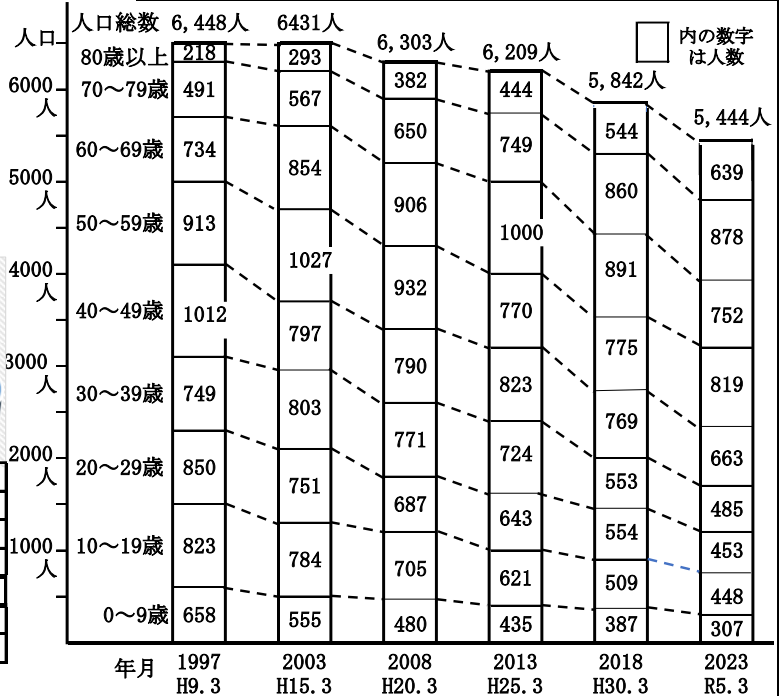

## 的形町の人口の推移(年齢階層別)

平成9年3月から令和5年3月までの的形町の人口推移です。令和5年3月の人口は5,444人で、26年の間減少を続け、合計で1,004人15.6%減少しています。また、高齢者(65歳以上)の割合が15.8%から35.0%と倍増(1,020人→1,906人)する一方で10歳未満の子ども(307人)の割合が10.2%から5.6%(658人→307人)に減少しています。

少子高齢化の状況

順位	校区	人口	順位	校区	人口
	全市	527,088	26	別所	8,865
1	荒川	18,691	34	四郷	7,156
5	白浜	14,647	37	大塩	6,604
11	糸引	12,381	47	的形	5,444
22	御国野	9,487	53	妻鹿	4,217
24	花田	9,054	54	八木	2,320

〔姫路市HP人口統計利用・市内69校区多い順〕

的形公民館俳句作品 六月 五十音順