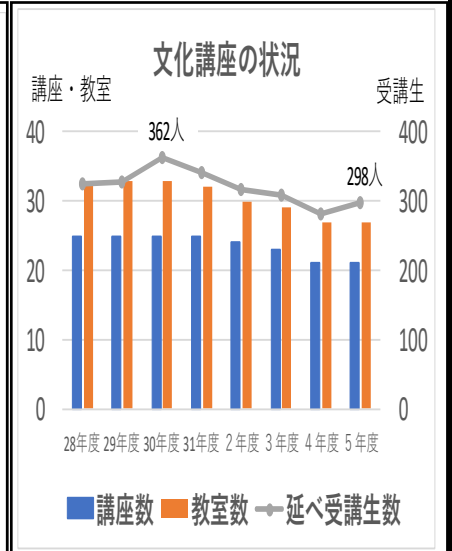

## 坂の山ご来光拝観一日登山

日の出の時刻が遅くなってきました。

日の出 午前5時34分 <R5.8.1のご来光>

出 発:9月1日(金)

午前5時4分

集 合:柳池公園

<<坂の山から望む的形町と播磨灘>>

的形の最高峰“坂の山”に登山し、播磨灘から昇るご来光を拝観します。的形ふるさと里山会員が引率します。

申込不要です。

～多数の方のご参加をお待ちしています～

的形公民館俳句作品 七月 五十音順

相乗りの下枝の二人大夕焼  
落ち着きしアリーナ席で汗拭ひ  
夕食後アイス選びがくせになり  
境内は光る浮島夏まつり  
炎暑のバスケットの中のマスクかな  
古里の保存大樹の蝉時雨  
炎昼や蔭を選びて犬うつら  
梅花藻や涼し流れに逆はず  
海よりの一直線の大南風

石窪昭人  
嶋谷裕美子  
白井のり子  
新浜一代  
浜野美枝子  
原 英俊  
古阪ちづ子  
松岡早百合  
橋本正幸

## 的形公民館のご利用状況

平素は、当公民館をご利用いただきましてありがとうございます。当公民館では、講座の開催や貸館、集会などで年間12,000人を超える方にご利用いただいております。平成27年度をピークにご利用者数が減少傾向にある中、新型コロナウイルスの影響でさらに減少いたしました。行動制限の緩和などにより令和4年度は前年度より増加しています。今後も、多くの方に楽しくご利用していただけるよう努めてまいります。