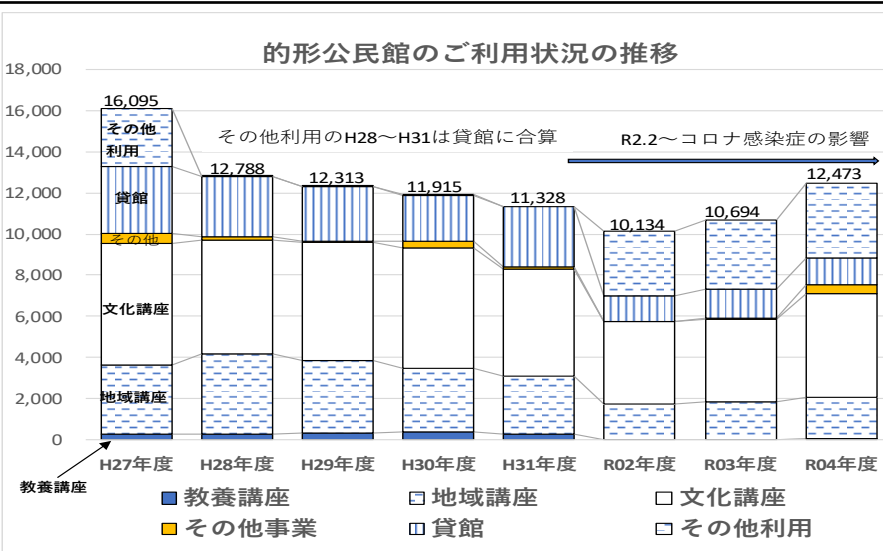

## 坂の山ご来光拝観一日登山

日の出の時刻が遅くなってきました。

日の出 午前5時34分 <R5.8.1のご来光>

出 発:9月1日(金)

午前5時4分

集 合:柳池公園

<<坂の山から望む的形町と播磨灘>>

的形の最高峰“坂の山”に登山し、播磨灘から昇るご来光を拝観します。的形ふるさと里山会員が引率します。

申込不要です。

～多数の方のご参加をお待ちしています～

的形公民館俳句作品 七月 五十音順

相乗りの下枝の二人大夕焼  
落ち着きしアリーナ席で汗拭ひ  
夕食後アイス選びがくせになり  
境内は光る浮島夏まつり  
炎暑のバスケットの中のマスクかな  
古里の保存大樹の蝉時雨  
炎昼や蔭を選びて犬うつら  
梅花藻や涼し流れに逆はず  
海よりの一直線の大南風

石窪昭人  
嶋谷裕美子  
白井のり子  
新浜一代  
浜野美枝子  
原 英俊  
古阪ちづ子  
松岡早百合  
橋本正幸

## 的形公民館のご利用状況

平素は、当公民館をご利用いただきましてありがとうございます。当公民館では、講座の開催や貸館、集会などで年間12,000人を超える方にご利用いただいております。平成27年度をピークにご利用者数が減少傾向にある中、新型コロナウイルスの影響でさらに減少いたしました。行動制限の緩和などにより令和4年度は前年度より増加しています。今後も、多くの方に楽しくご利用していただけるよう努めてまいります。

## スマホ教室のお知らせ

開催予定日:11月14日(火)

場所:的形公民館2階会議室

現在スマホをお持ちの方で操作方法やアプリの使い方などを知りたい方を対象にします。

後日、受講ご希望がある方の募集を行いますので、ご応募いただきますようお願いいたします。

R5(7月現在)は過年度より救急搬送が増えています。

区分	消防関係(R5は7月まで)			警察関係(R5は6月まで)		
	火災	救急	搬送	人身事故	物損事故	自転車盗
R1(年間)	1件	240件	216人	14件	71件	4件
R2(年間)	4件	205件	184人	8件	50件	2件
R3(年間)	1件	208件	176人	7件	52件	0件
R4(年間)	2件	234件	196人	6件	67件	4件
R5(1~6.7)	1件	170件	122人	2件	24件	2件