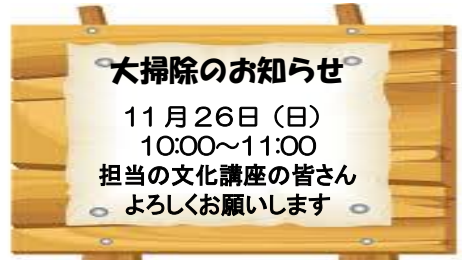

### ゆずマーマレード作り

- 日時 11月28日(火)10:00~12:00
- 講師 勝谷公美子先生(ゆず栽培加工組合)
- 内容 熟成したゆずから果汁100%のジュースとマーマレード作りに挑戦する講座です。飾磨公民館では初めての講座です。
- 参加費 800円(材料費込)
- 定員 15人(受付開始 10/28から)

講座名の前に★印のある講座は  
事前申込み不要です。  
★印のない講座は  
1か月前から申込みを受け付けます。

### ★マジック

- 日時 11月19日(日)13:30~15:00
- 講師 福島 亮介先生(プロマジシャン)
- 内容 身近にある素材(輪ゴム、トランプ、コイン、ロープなど)を使ってテーブルマジックの手ほどきを受けます。小・中学生も大歓迎!

### 読み聞かせ講座

- 日時 11月25日(土)10:30~11:30
- 講師 峯 由紀先生(城内図書館 職員)
- 内容 子どもと楽しむ本の世界  
～心を育てる豊かな言葉～  
子ども向けには絵本の読み聞かせを、保護者向けには幼児期の読書の大切さや絵本の選び方についてお話しいただきます。
- 定員 親子8組(受付開始 10/25から)

大掃除のお知らせ  
11月26日(日)  
10:00~11:00  
担当の文化講座の皆さん  
よろしくお願いします