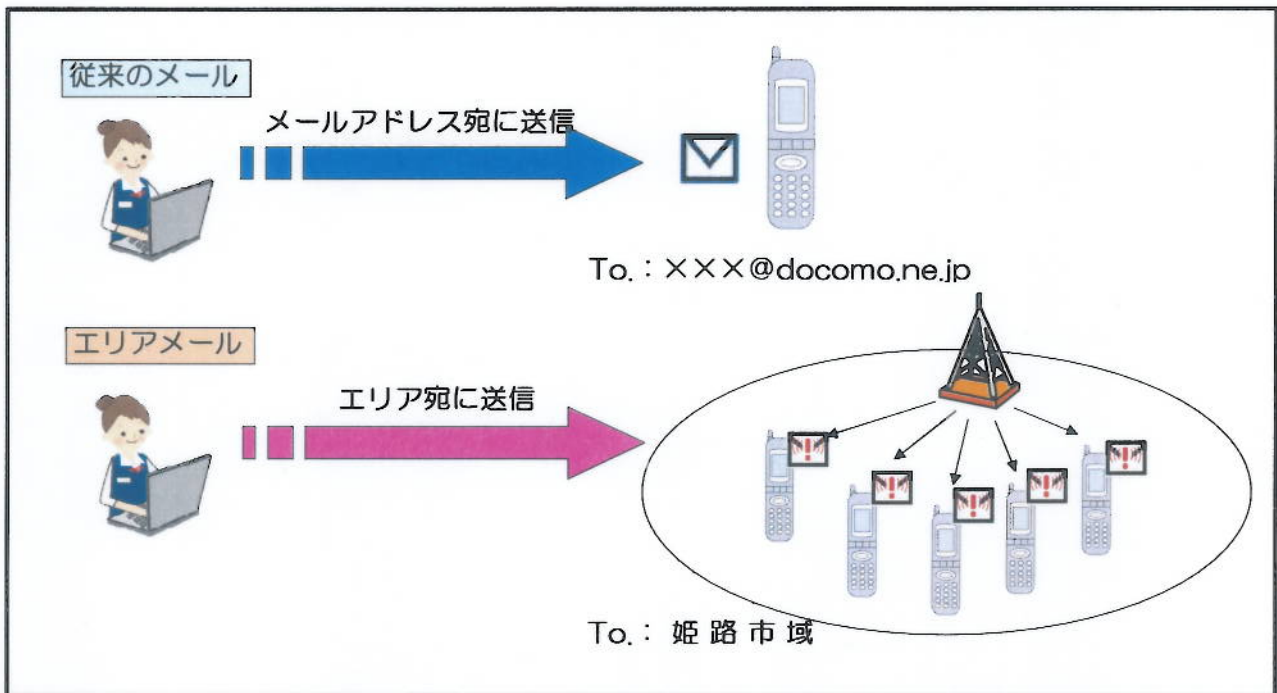

《緊急速報『エリアメール』とは》

災害などの緊急時において、NTTドコモのネットワークを介して、一定のエリアに存在する携帯電話に一齐同報配信するサービスです。

《緊急速報『エリアメール』の配信イメージ》

気象庁が提供する緊急地震速報に加え、姫路市からの災害・避難情報を配信します。