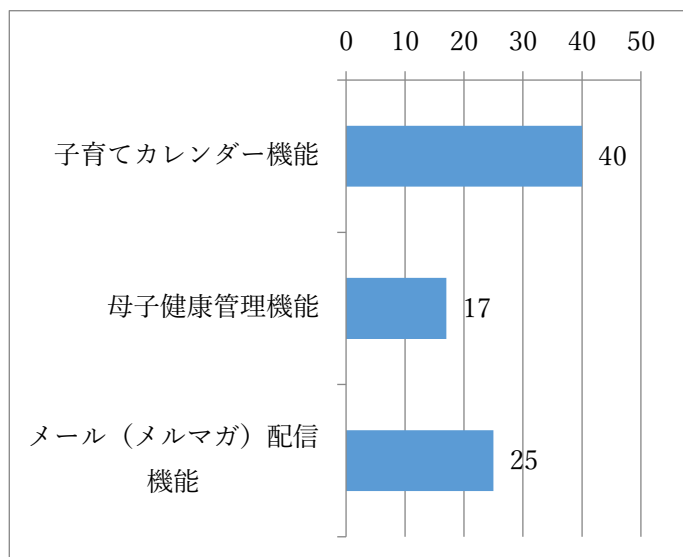

令和2年度 第3回市政モニター・アンケート調査結果

◆ 調査テーマ

「ひめじプラス」ユーザーアンケートについて

◆ 調査期間

令和2年12月25日（金）～ 令和3年1月31日（日）

◆ 調査方法

対象者 ひめじプラス利用者（市政モニター含む）
調査方法 姫路市公式アプリ「ひめじプラス」を通じてアンケートに回答
回答人数 60名（内、市政モニター17名）

◆ その他

記述式の意見については、原則記載のまま掲載しておりますが、一部主旨を変えない程度に、要約・加筆・言い換えしてある場合があります。

問1 あなたの年齢について（単数回答 60件）

	選択肢	(件数)	(%)
1	10または20歳代	3	5.0%
2	30歳代	12	20.0%
3	40歳代	13	21.7%
4	50歳代	20	33.3%
5	60歳代	7	11.7%
5	70歳以上	5	8.3%
	計	60	100%

問2 「ひめじプラス」に追加してほしい機能について（複数回答 82件）

	選択肢	(件数)	(%)
1	子育てカレンダー機能	40	48.8%
2	母子健康管理機能	17	20.7%
3	メール(メルマガ)配信機能	25	30.5%
	計	82	100%

問2の選択肢以外で「ひめじプラス」にあれば便利な機能、
付けてほしい機能があれば教えてください。

イベント案内は一覧で見られれば良いですが、予防接種スケジュールは自分の子どもにあわせた通知にしてください。