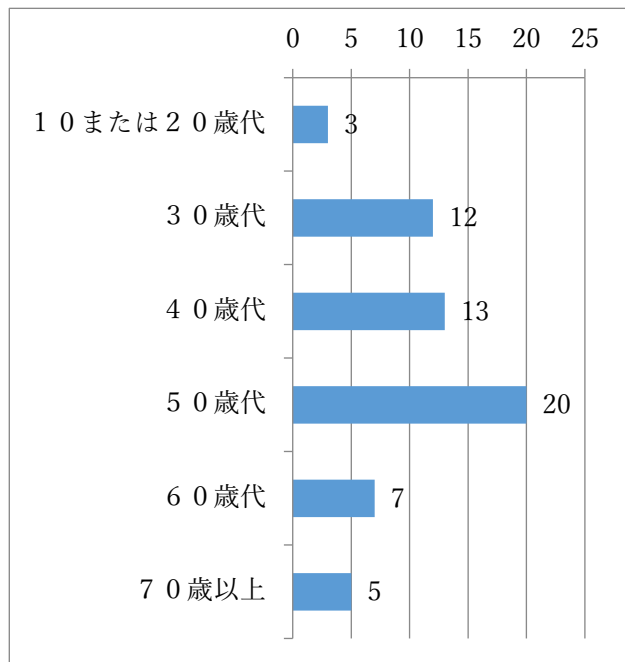

令和2年度 第3回市政モニター・アンケート調査結果

◆ 調査テーマ

「ひめじプラス」ユーザーアンケートについて

◆ 調査期間

令和2年12月25日（金）～ 令和3年1月31日（日）

◆ 調査方法

対象者 ひめじプラス利用者（市政モニター含む）
調査方法 姫路市公式アプリ「ひめじプラス」を通じてアンケートに回答
回答人数 60名（内、市政モニター17名）

◆ その他

記述式の意見については、原則記載のまま掲載しておりますが、一部主旨を変えない程度に、要約・加筆・言い換えしてある場合があります。

問1 あなたの年齢について（単数回答 60件）

	選択肢	(件数)	(%)
1	10または20歳代	3	5.0%
2	30歳代	12	20.0%
3	40歳代	13	21.7%
4	50歳代	20	33.3%
5	60歳代	7	11.7%
5	70歳以上	5	8.3%
	計	60	100%