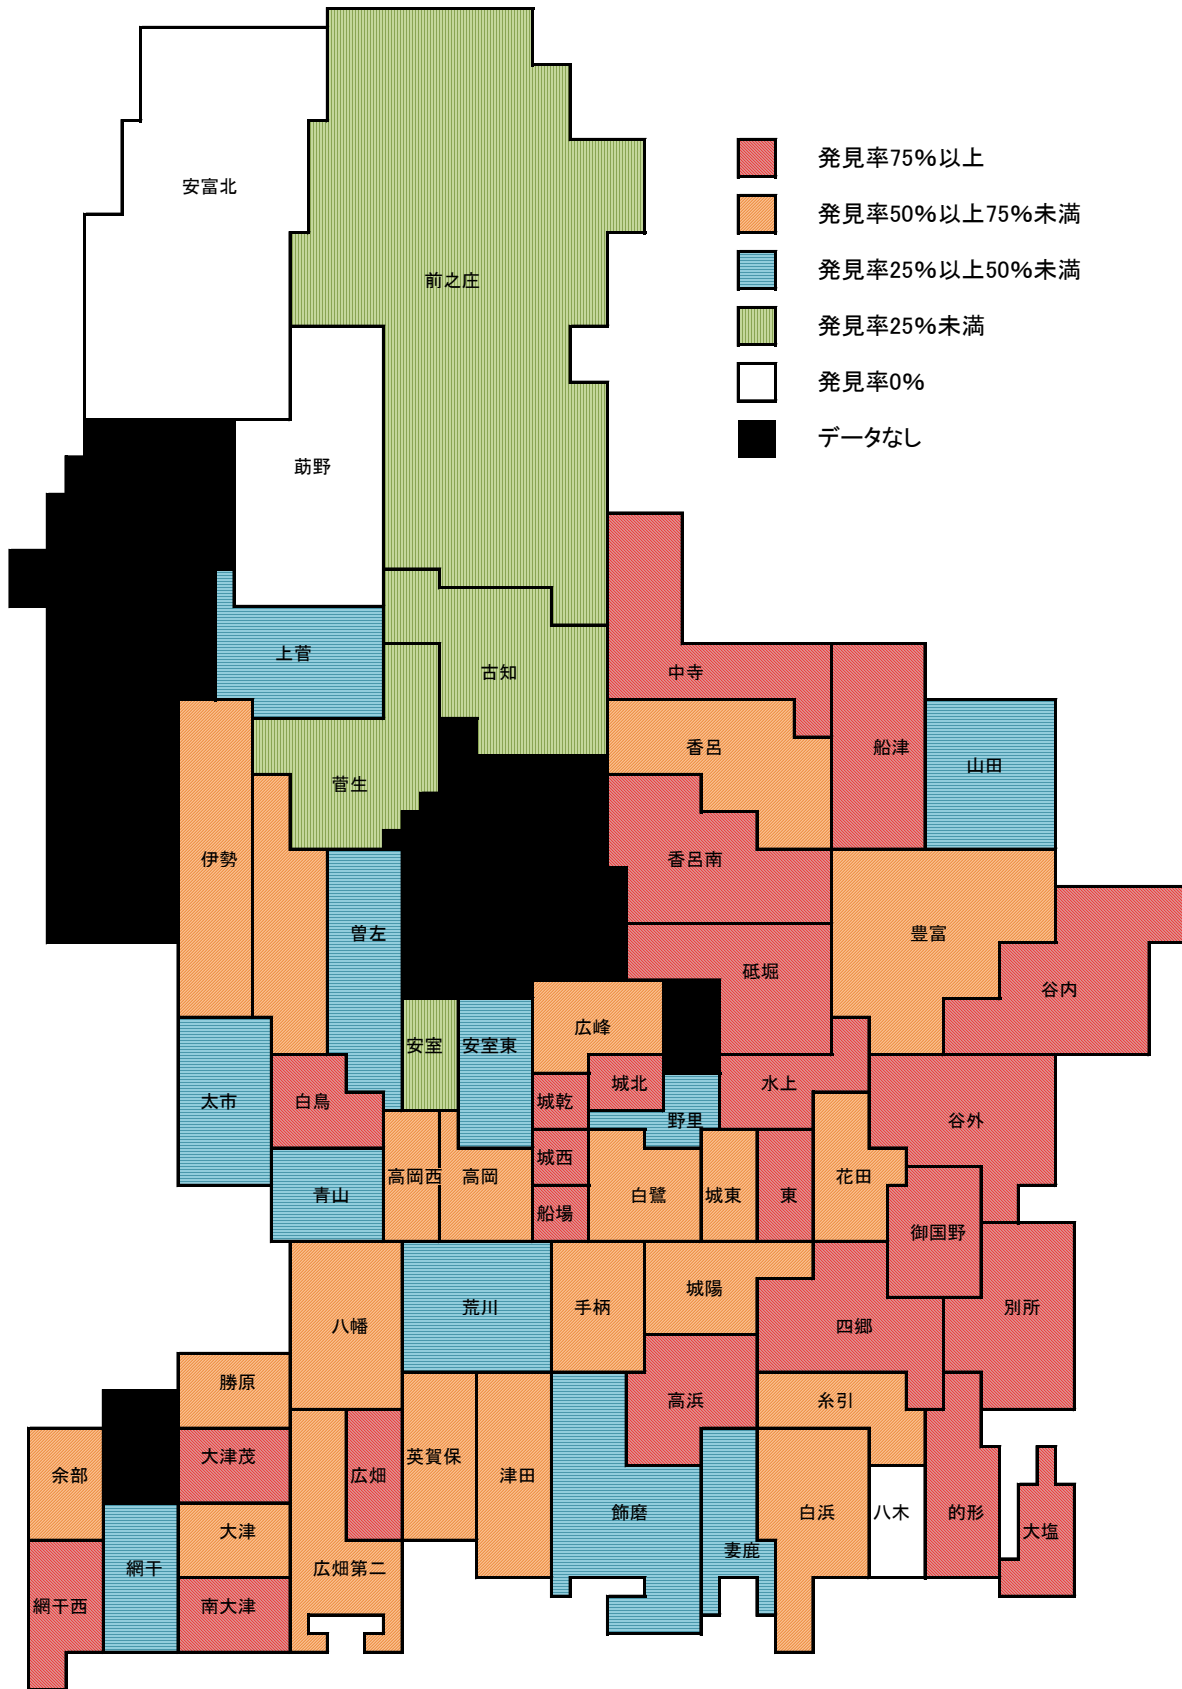

令和2年度身近な生き物調査【全種】

令和2年度身近な生き物調査【アブラゼミ】

令和2年度身近な生き物調査【クマゼミ】

令和2年度身近な生き物調査【ミンミンゼミ】

令和2年度身近な生き物調査【ツクツクボウシ】

令和2年度身近な生き物調査【ニイニイゼミ】

令和2年度身近な生き物調査【ヒゲラン】