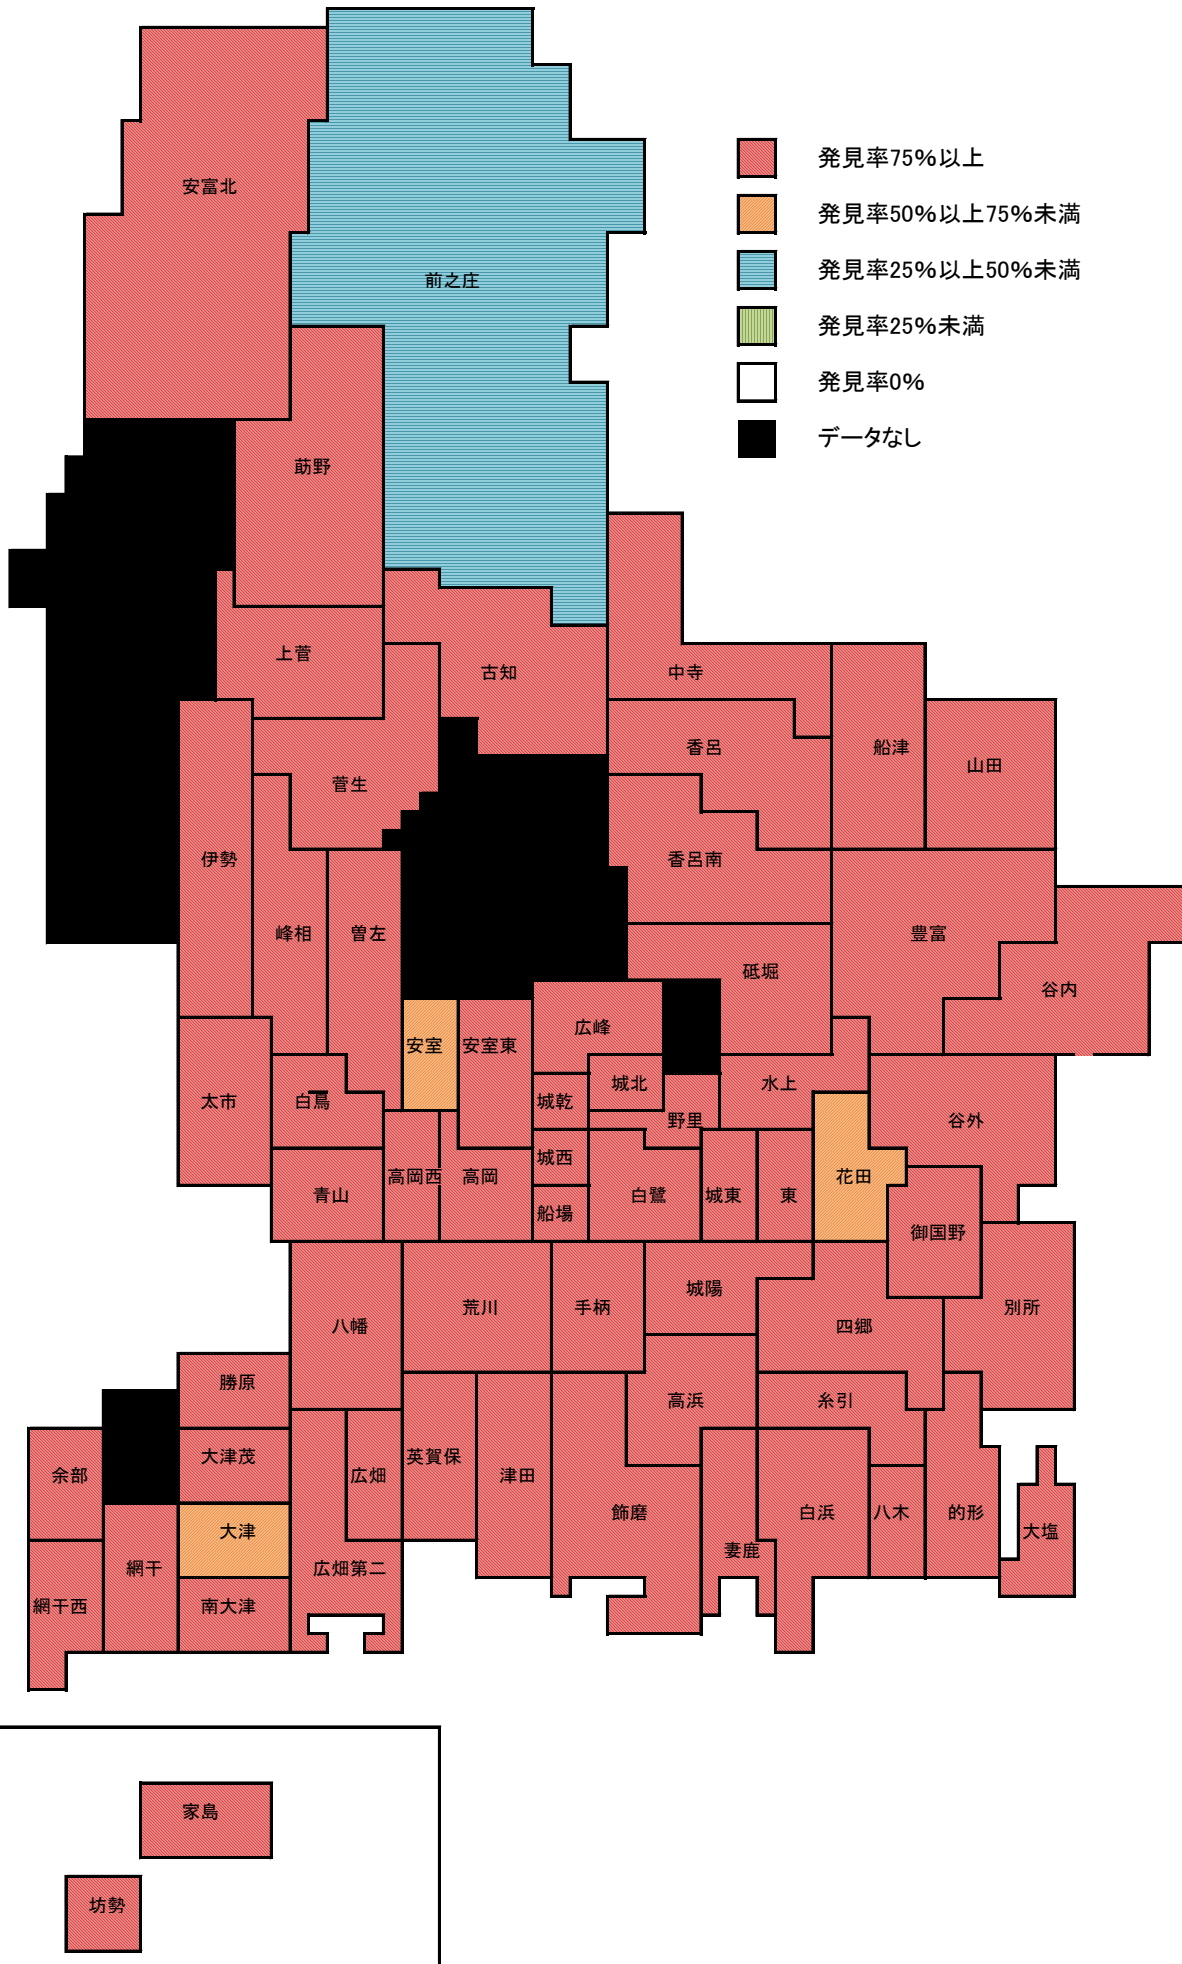

令和2年度身近な生き物調査【全種】

令和2年度身近な生き物調査【アブラゼミ】

令和2年度身近な生き物調査【クマゼミ】

令和2年度身近な生き物調査【ミンミンゼミ】

令和2年度身近な生き物調査【ツクツクボウシ】

令和2年度身近な生き物調査【ニイニイゼミ】

令和2年度身近な生き物調査【ヒゲラン】