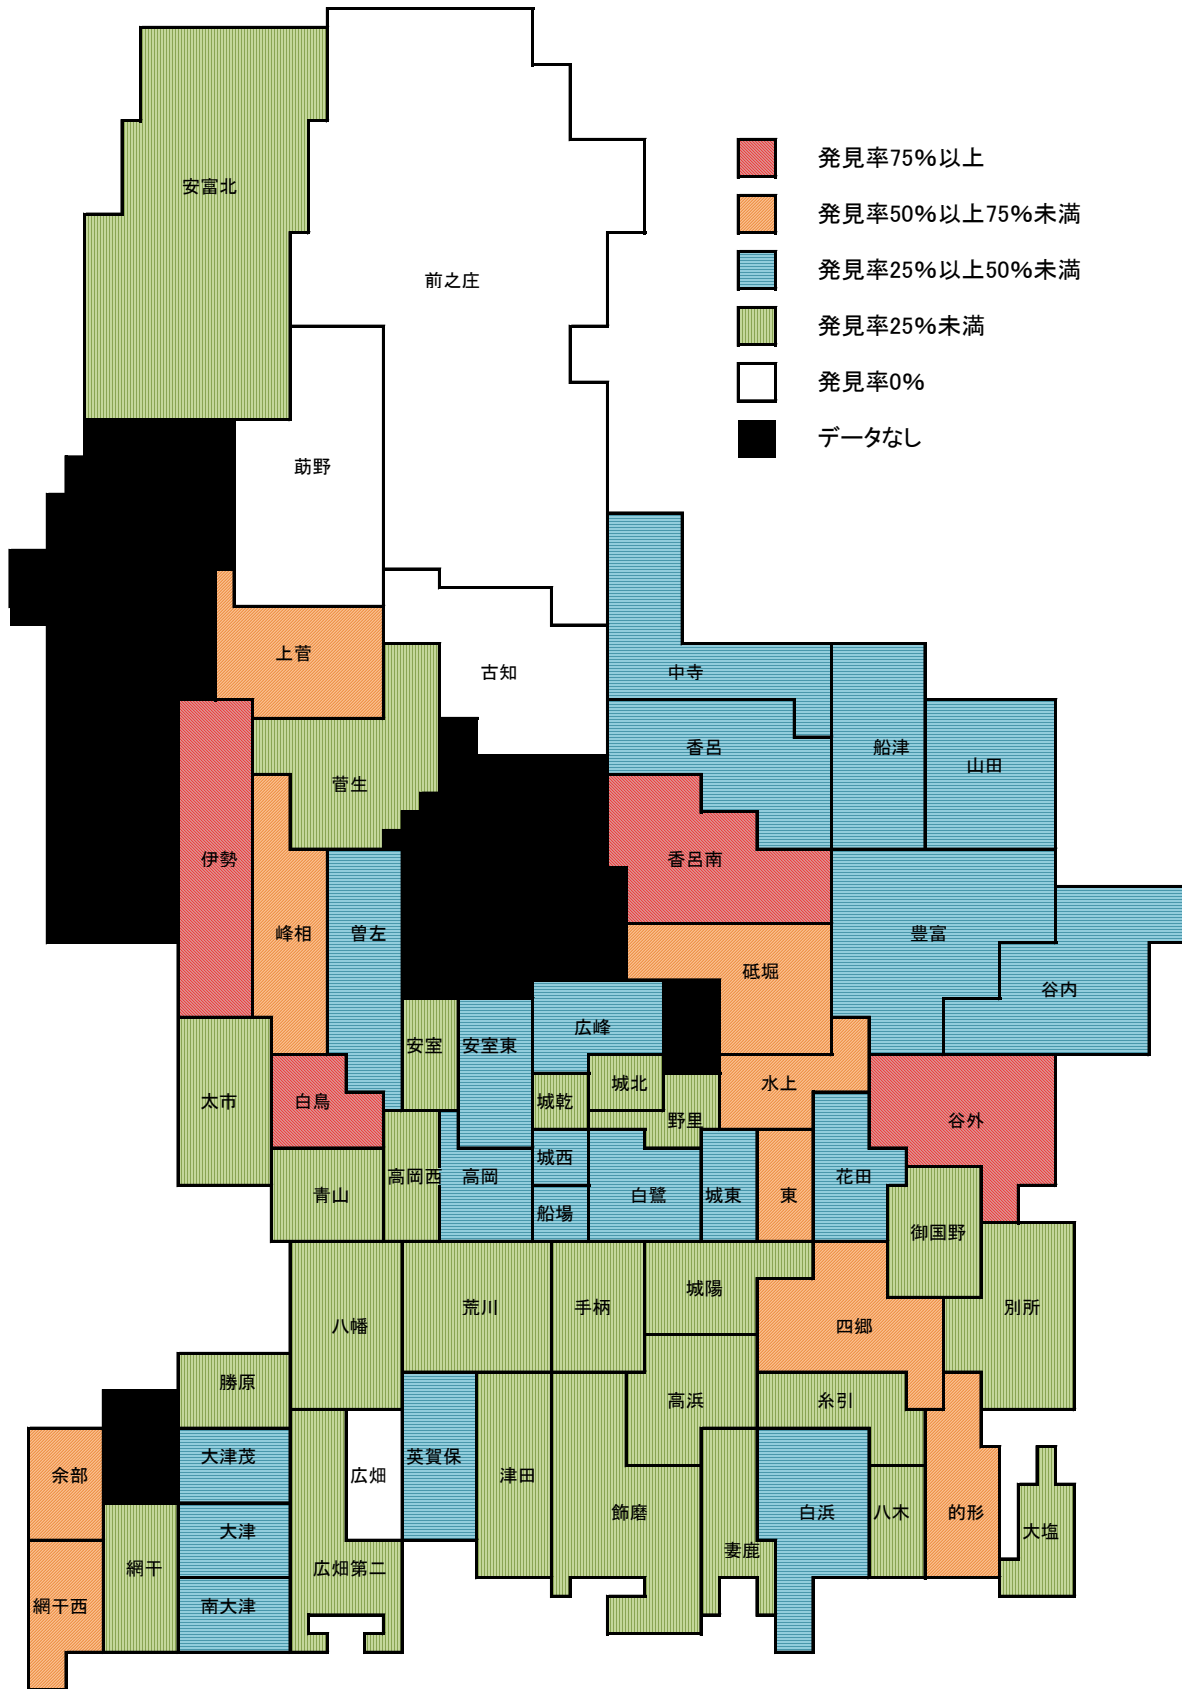

令和2年度身近な生き物調査【全種】

令和2年度身近な生き物調査【アブラゼミ】

令和2年度身近な生き物調査【クマゼミ】

令和2年度身近な生き物調査【ミンミンゼミ】

令和2年度身近な生き物調査【ツクツクボウシ】

令和2年度身近な生き物調査【ニイニイゼミ】

令和2年度身近な生き物調査【ヒゲラン】