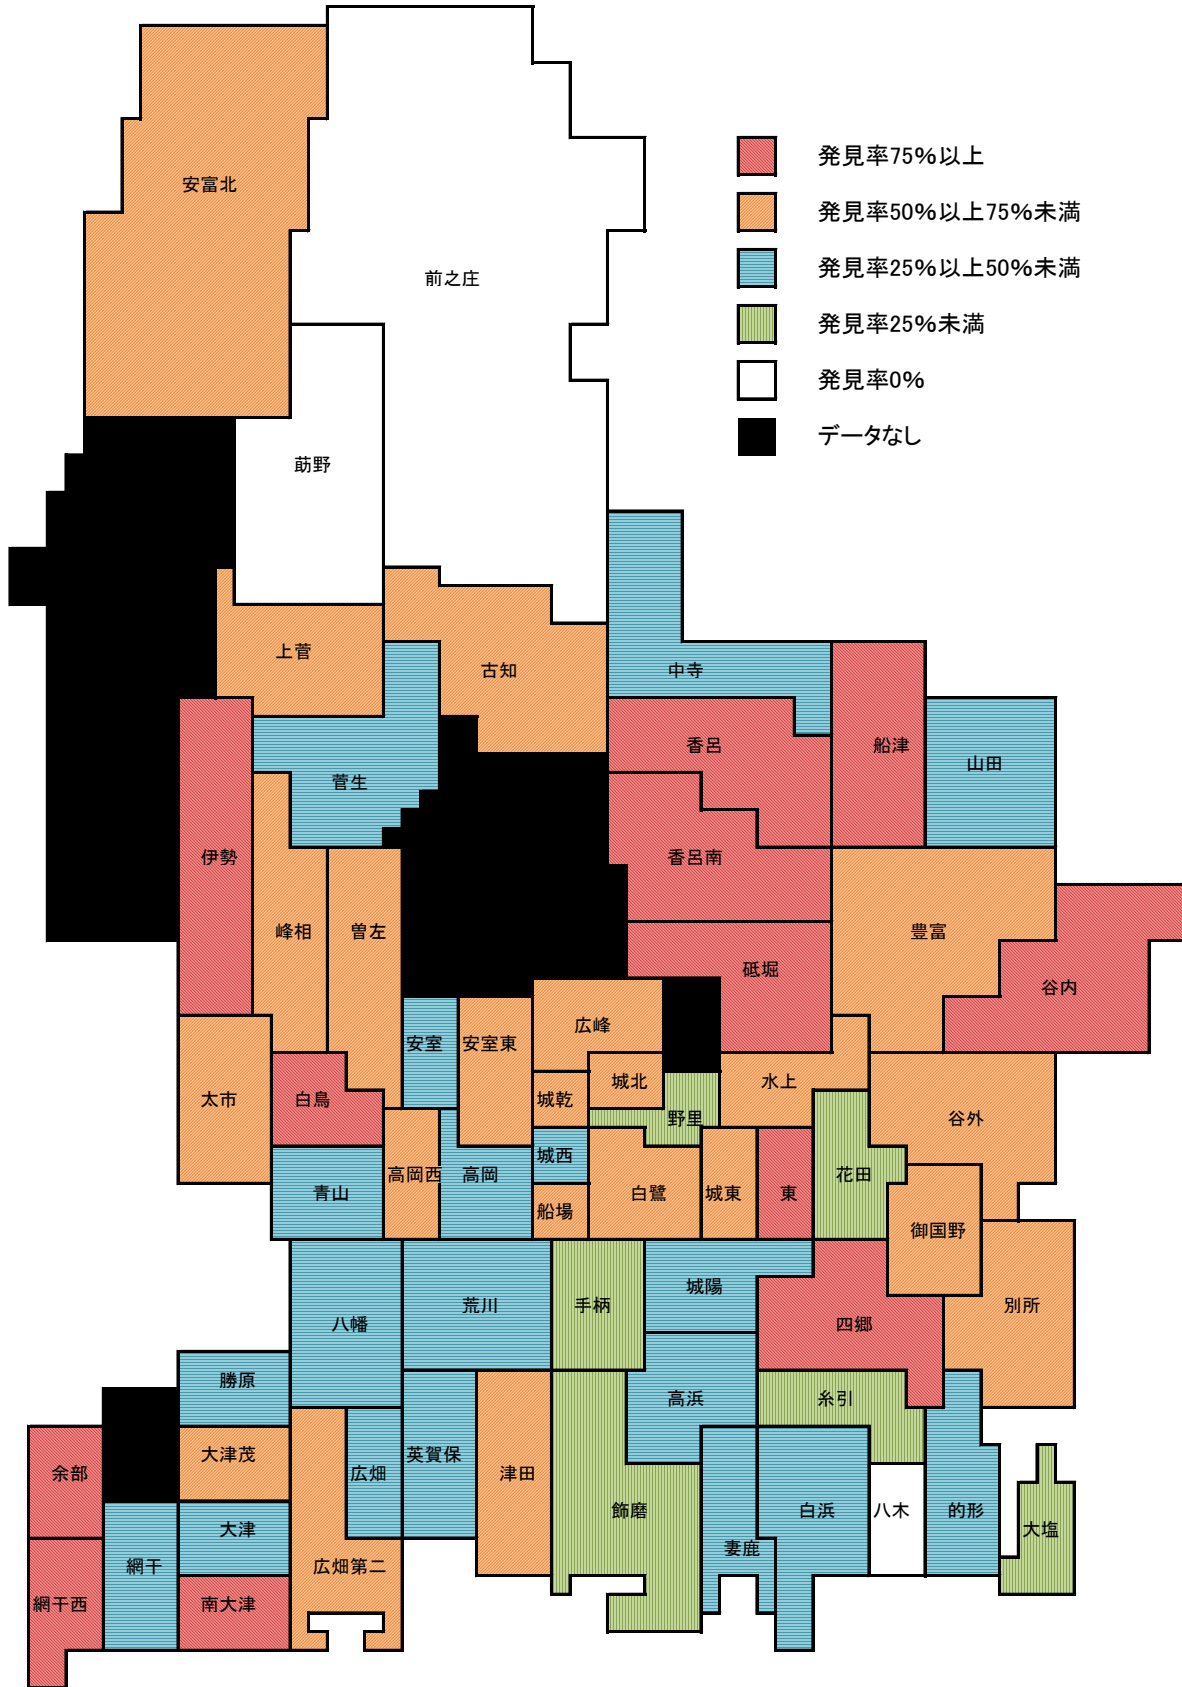

令和2年度身近な生き物調査【全種】

令和2年度身近な生き物調査【アブラゼミ】

令和2年度身近な生き物調査【クマゼミ】

令和2年度身近な生き物調査【ミンミンゼミ】

令和2年度身近な生き物調査【ツクツクボウシ】

令和2年度身近な生き物調査【ニイニイゼミ】

令和2年度身近な生き物調査【ヒゲラン】