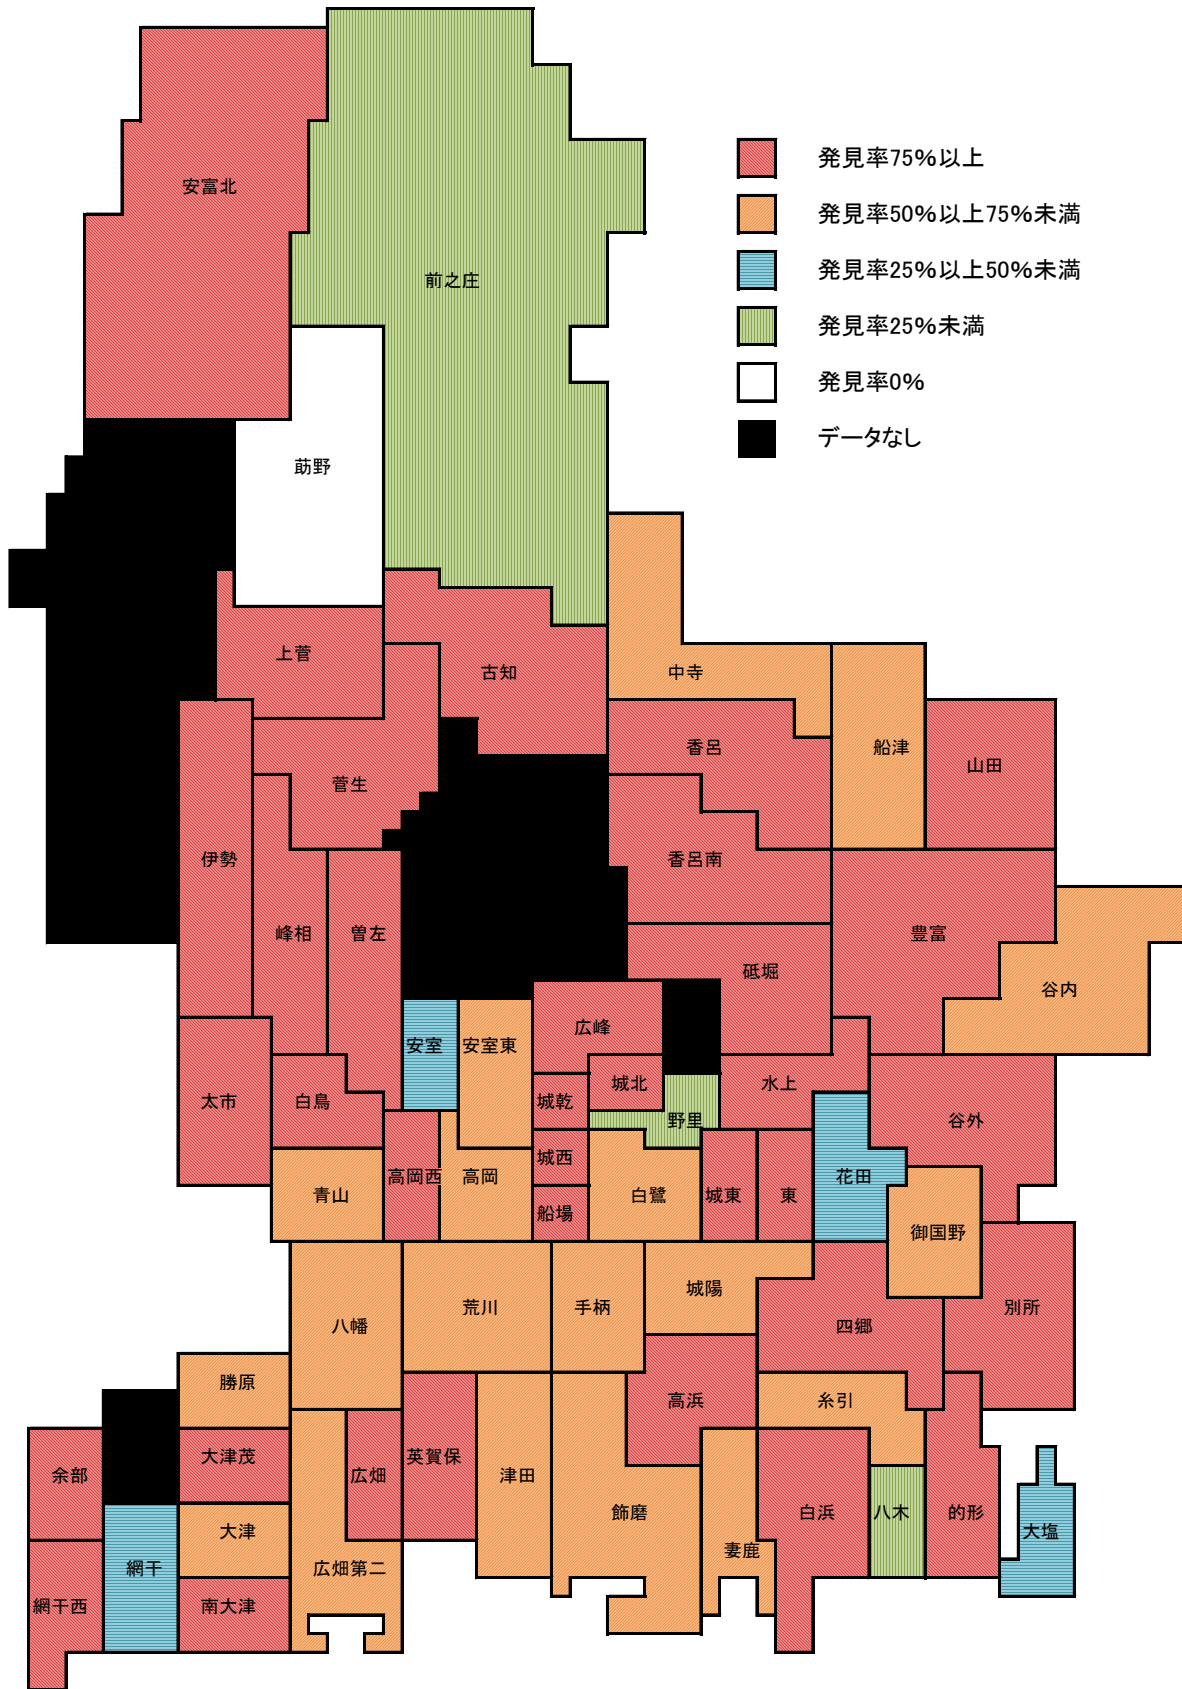

令和2年度身近な生き物調査【全種】

令和2年度身近な生き物調査【アブラゼミ】

令和2年度身近な生き物調査【クマゼミ】

令和2年度身近な生き物調査【ミンミンゼミ】

令和2年度身近な生き物調査【ツクツクボウシ】

令和2年度身近な生き物調査【ニイニイゼミ】

令和2年度身近な生き物調査【ヒゲラン】