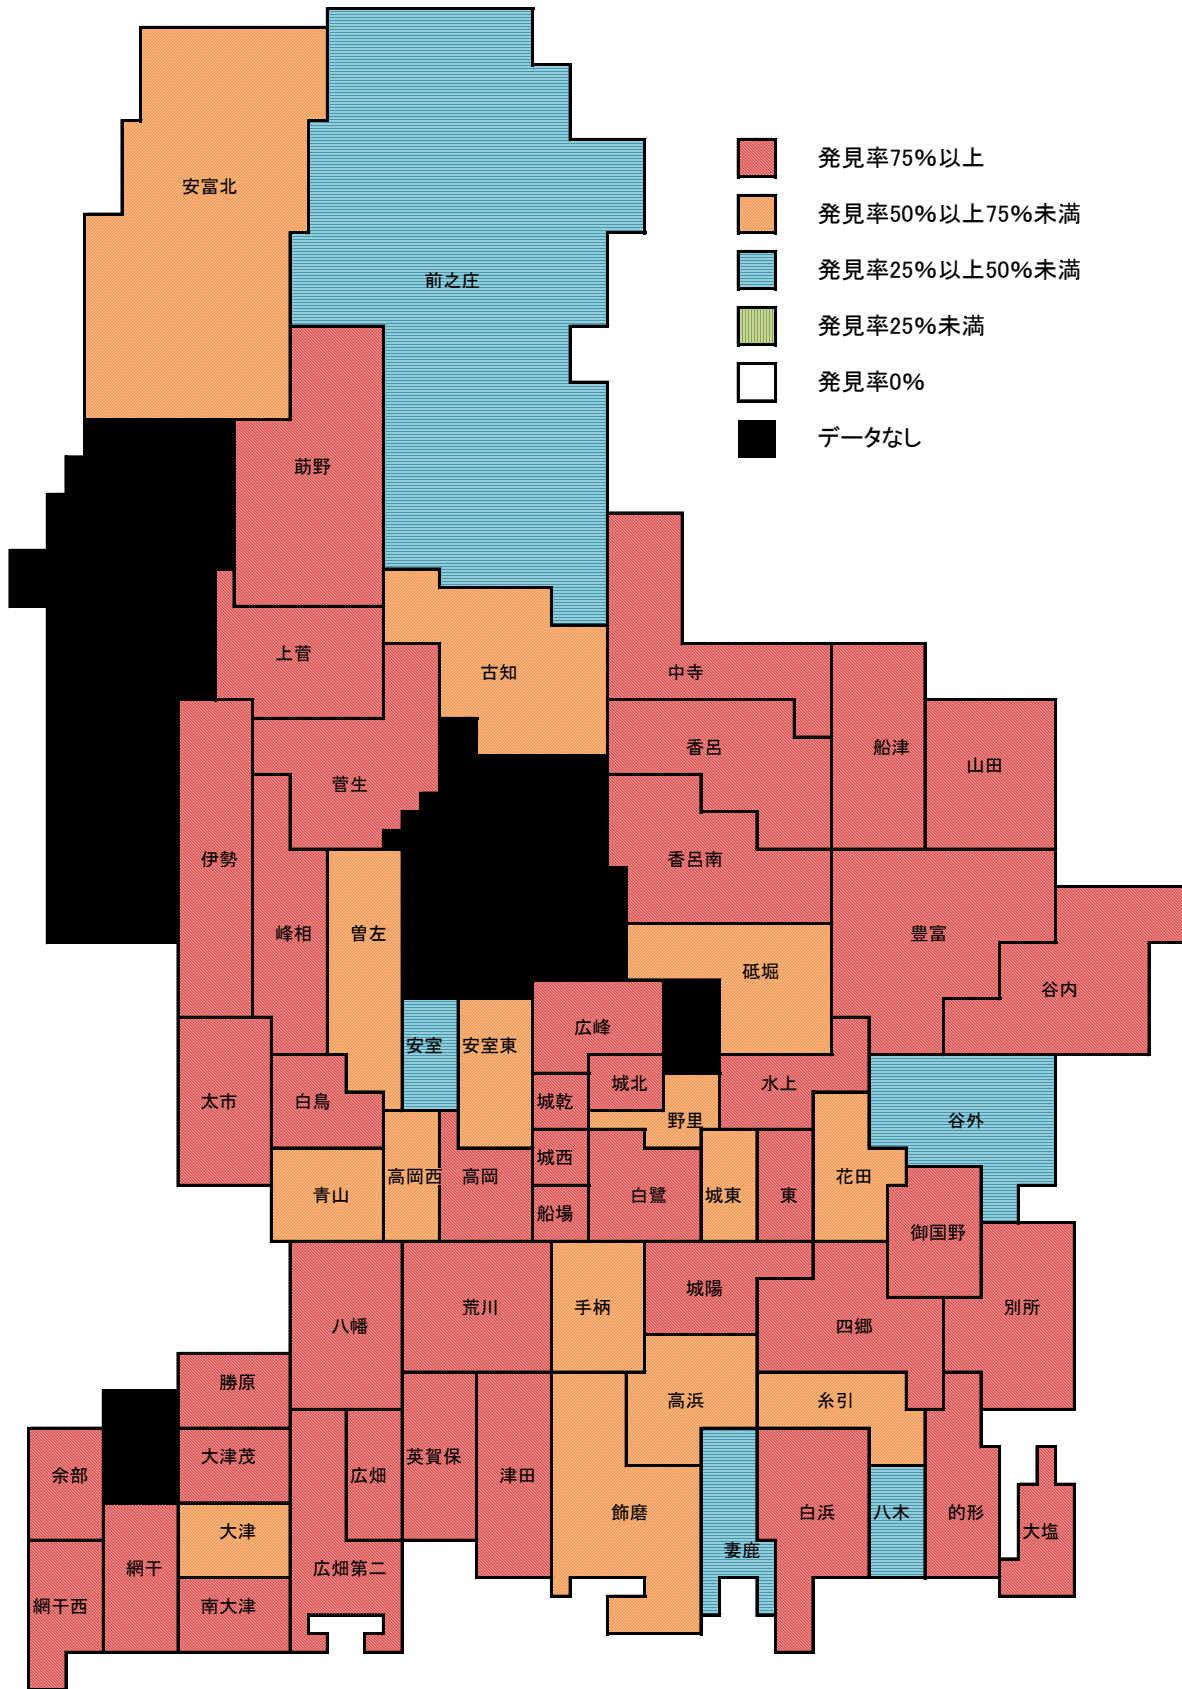

令和2年度身近な生き物調査【全種】

令和2年度身近な生き物調査【アブラゼミ】

令和2年度身近な生き物調査【クマゼミ】

令和2年度身近な生き物調査【ミンミンゼミ】

令和2年度身近な生き物調査【ツクツクボウシ】

令和2年度身近な生き物調査【ニイニイゼミ】

令和2年度身近な生き物調査【ヒゲラン】