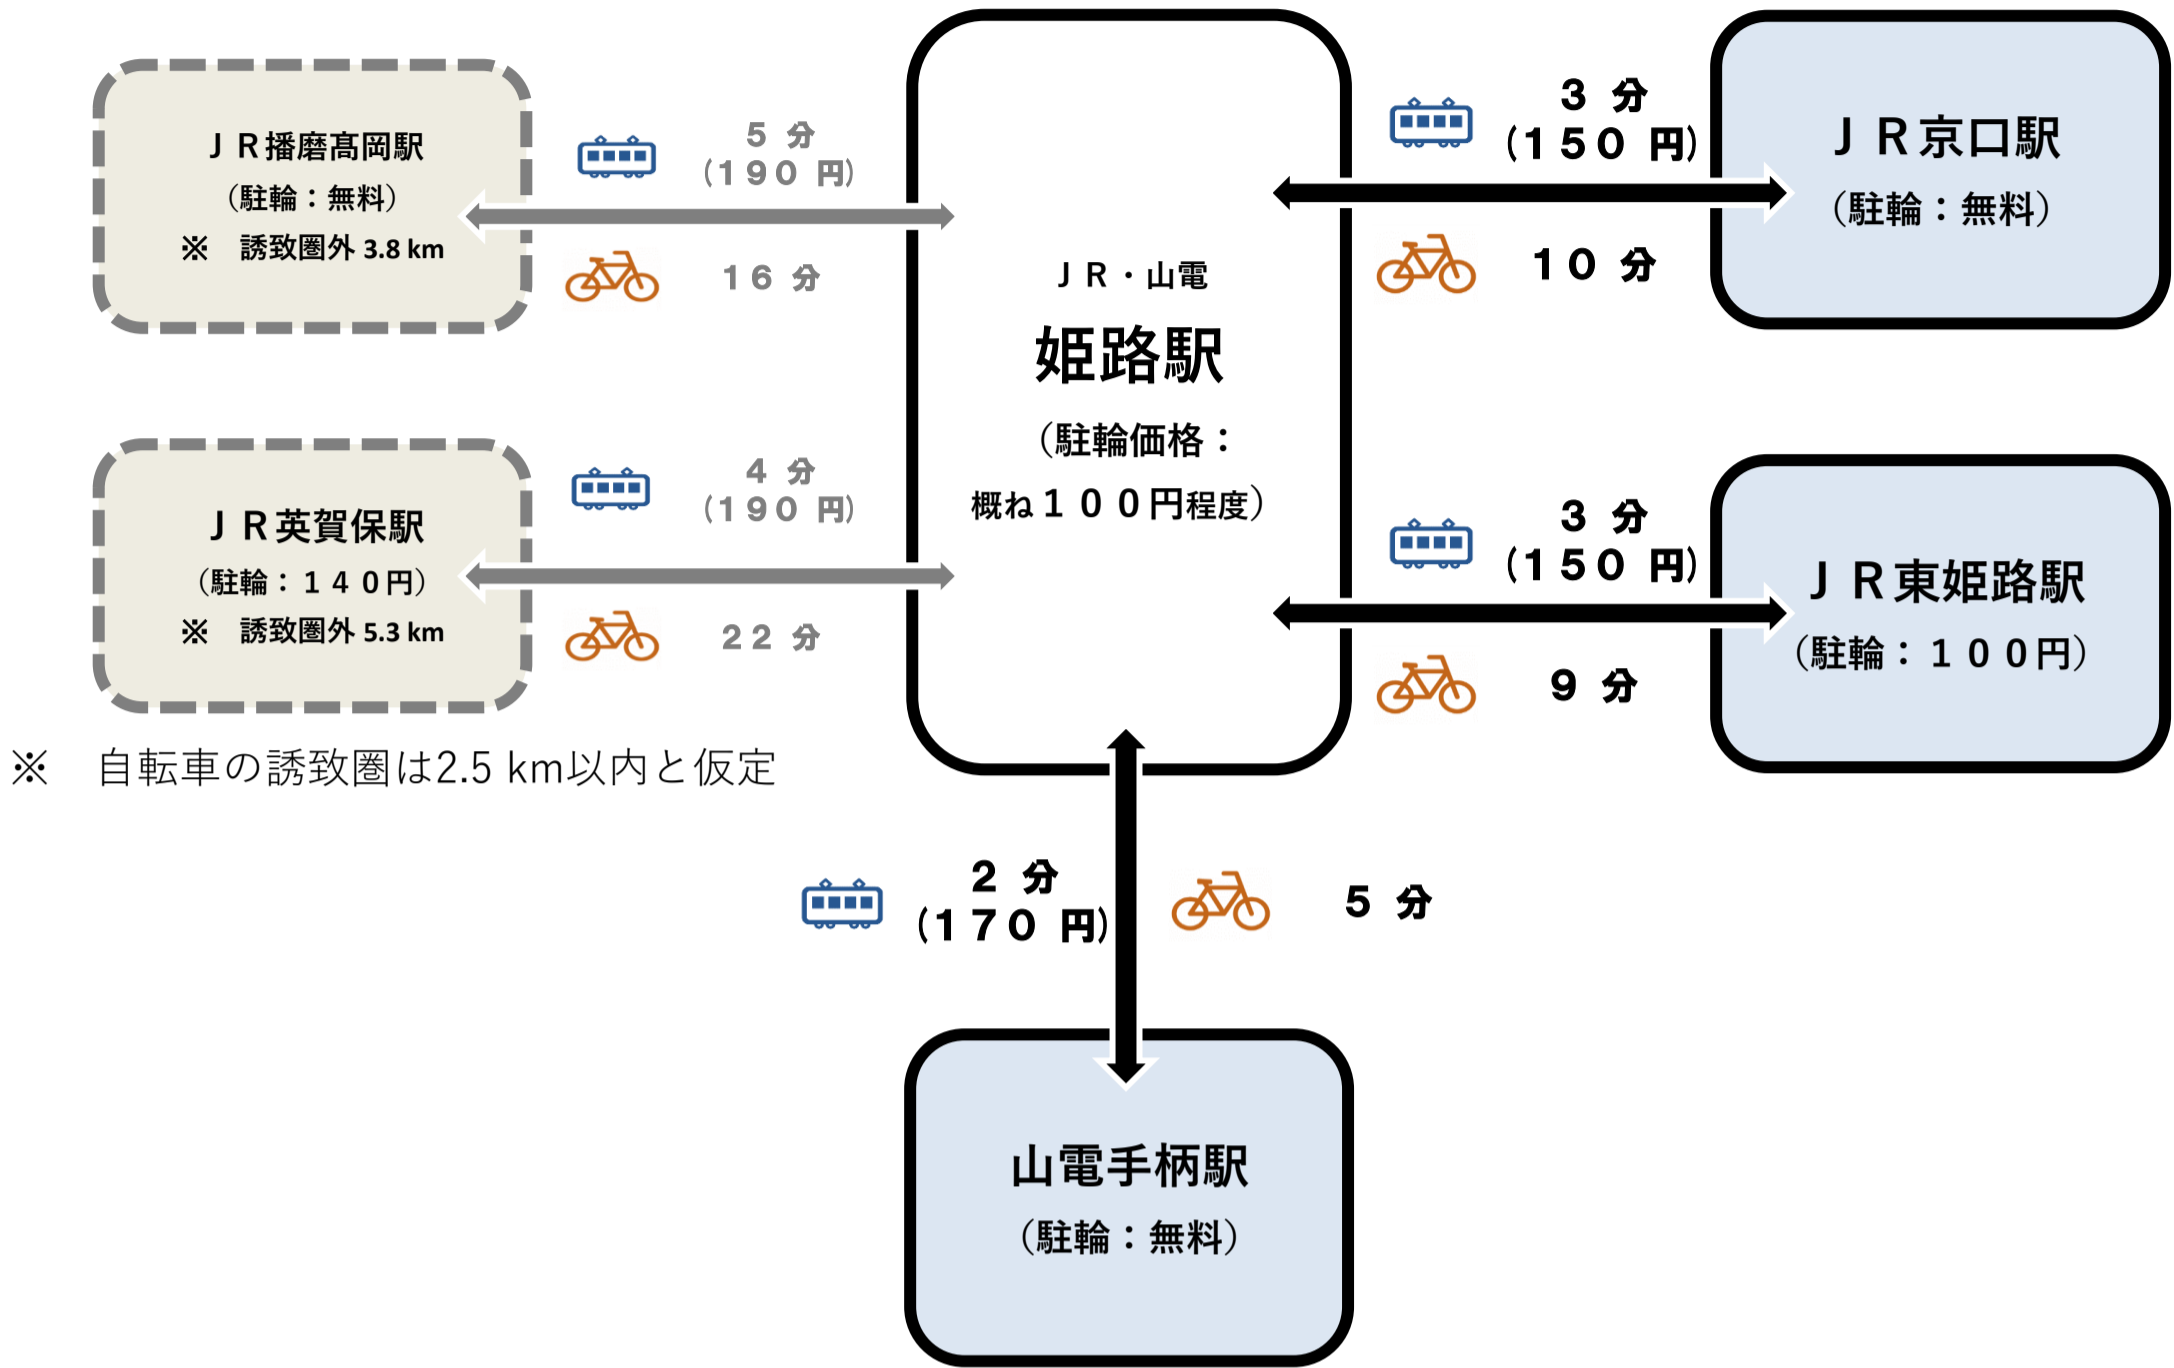

中心市街地(姫路駅)への移動コストまとめ

○ 姫路駅と隣接鉄道駅にかかる移動コストの比較 (時間および価格は片道分)

※ 移動時間は、鉄道は時刻表による概ねの時間 (電車待ち時間は含めない)、自転車はgoogleマップ機能による

○ 姫路駅への移動にかかるバス利用の比較

	姫路駅からの距離	バス利用コスト
半区	概ね 1.5 ~ 2.5 km	180円 ※ 一部100円エリア有り
1区 ※ 自転車誘致圏外	概ね 4.0 ~ 5.0 km	220円