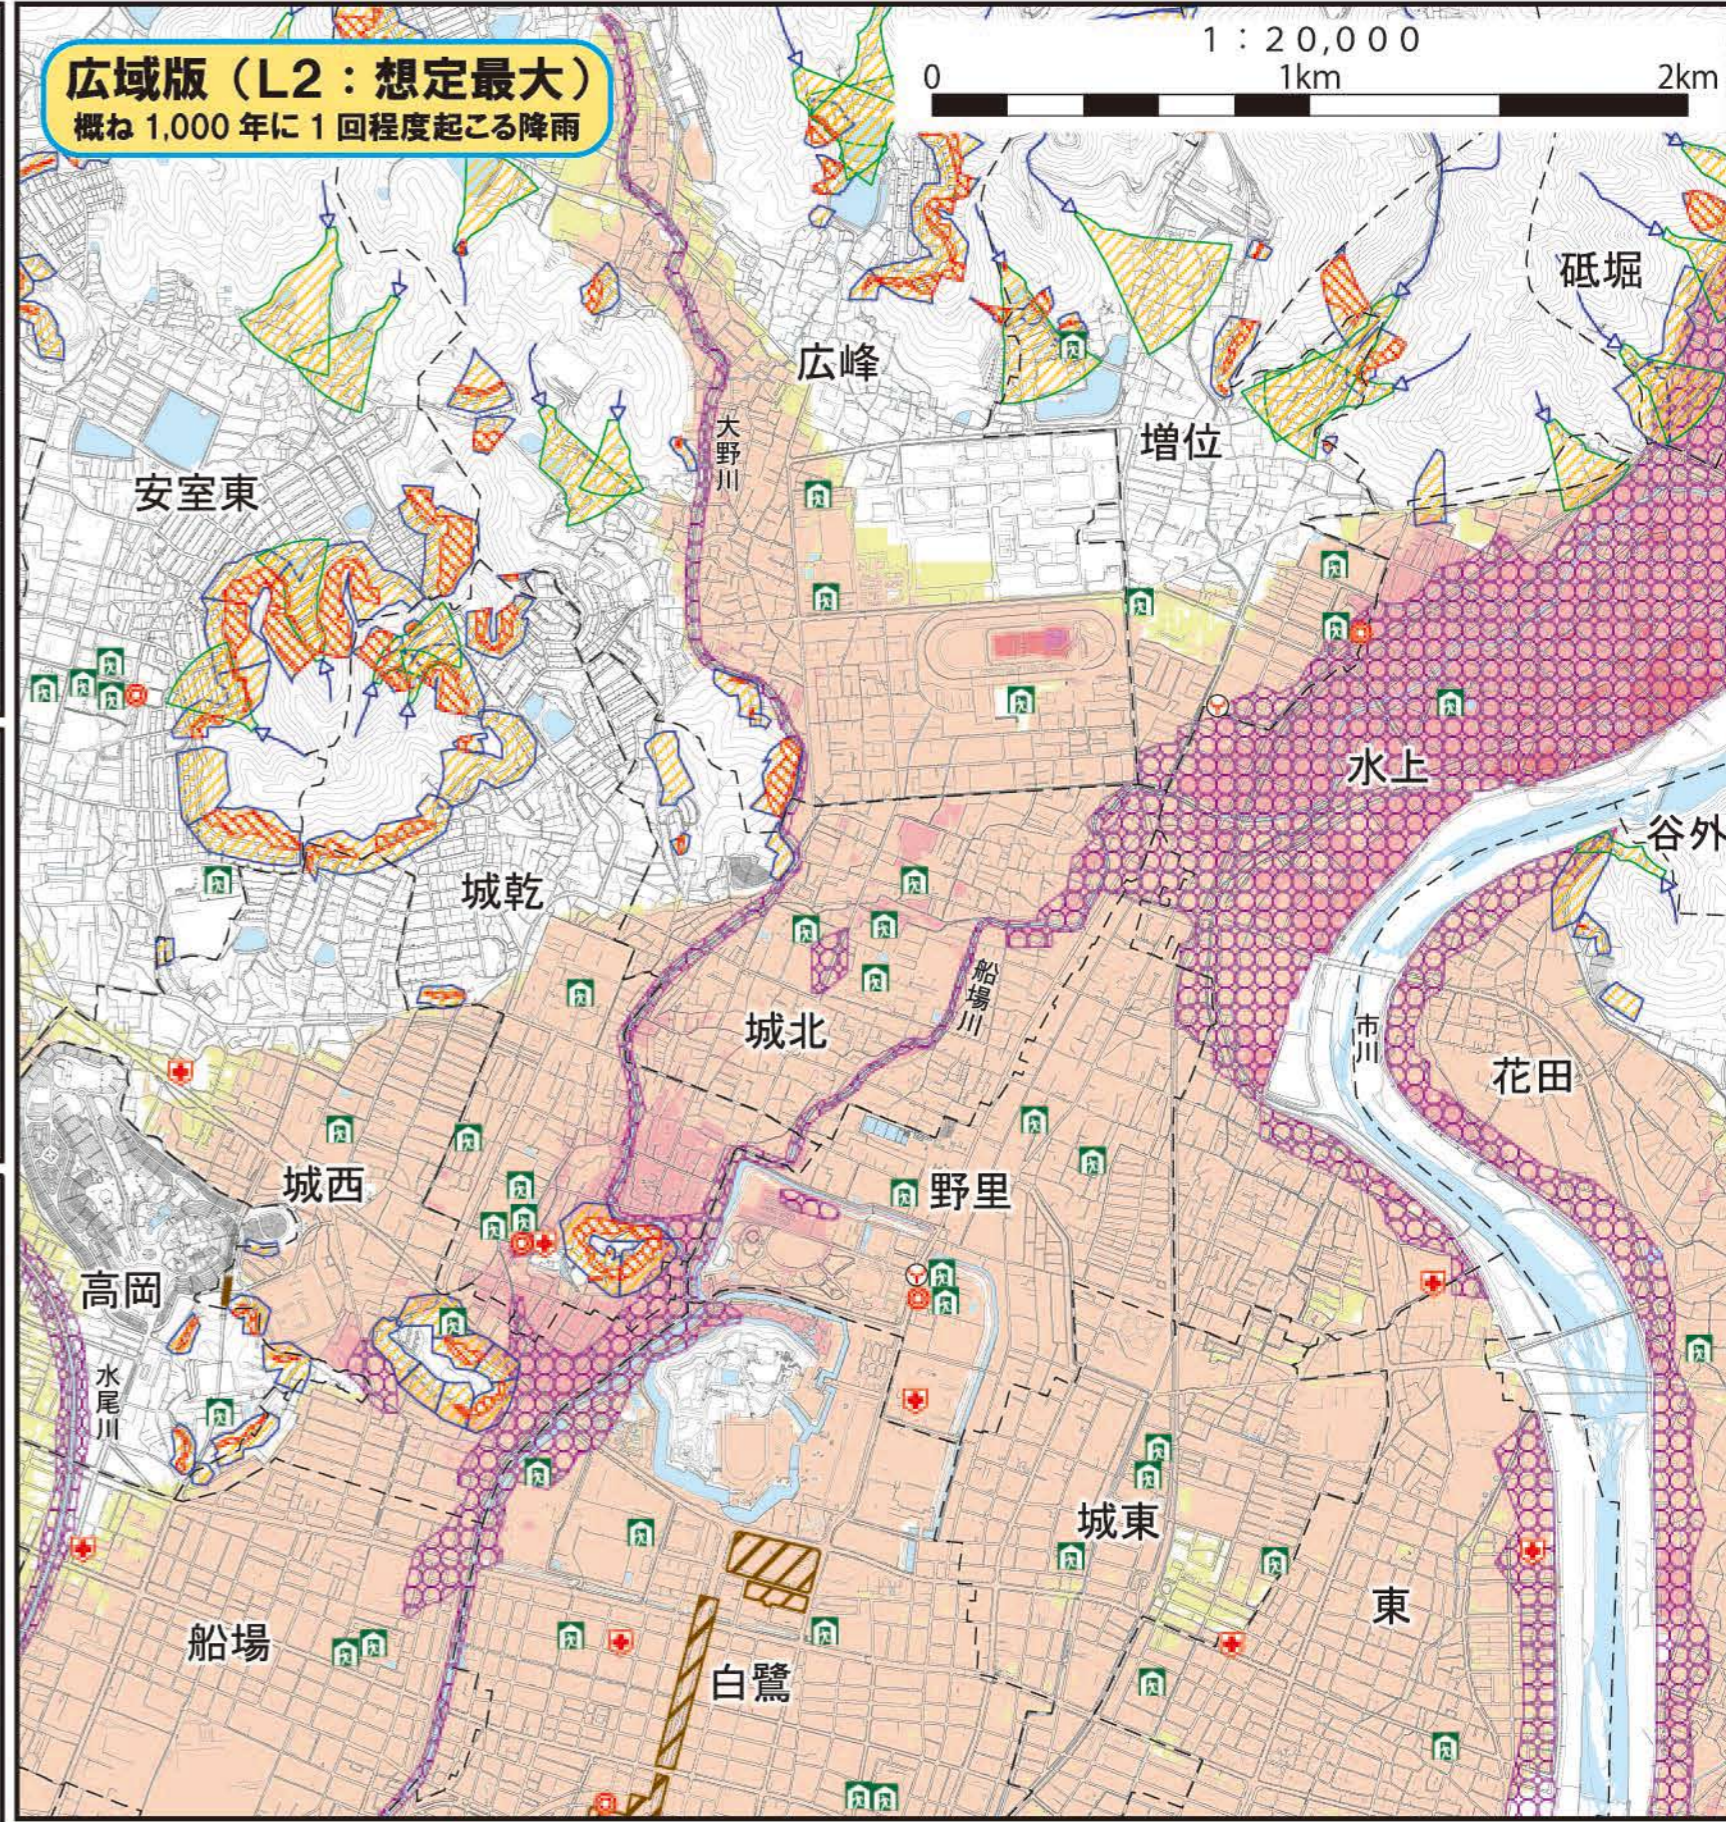

広域版（L2：想定最大）
概ね1,000年に1回程度起こる降雨

「警戒レベル」を参考に避難をしましょう！！

警戒レベル①	警戒レベル②	警戒レベル③	警戒レベル④	警戒レベル⑤
災害への心構えをしましょう。	避難行動の確認をしましょう。	高齢者等は避難！	避難指示！	緊急安全確保！
		高齢者等	避難指示	緊急安全確保
		高齢者等は避難！	避難指示！	緊急安全確保！

警戒レベル予警報等 市町村 住民等

- テレビ・ラジオ
- 緊急速報メール等 ひめじ防災ネット
- 防災行政無線（スピーカー）
- 広報車
- ツイッター・ひよこむ ひめじ防災 web 等