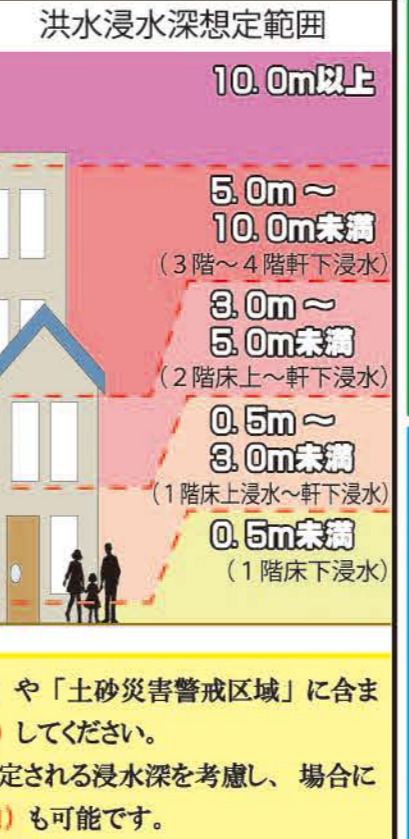

広域版（L2：想定最大）
概ね1,000年に1回程度起こる降雨

「警戒レベル」を参考に避難をしましょう！！

警戒レベル①	警戒レベル②	警戒レベル③	警戒レベル④	警戒レベル⑤
災害への心構えをしましょう。	避難行動の確認をしましょう。	高齢者等は避難！	避難指示！	緊急安全確保！
		高齢者等	避難指示	緊急安全確保
		高齢者等は避難！	避難指示！	緊急安全確保！

警戒レベル予警報等 市町村 住民等

- テレビ・ラジオ
- 緊急速報メール等 ひめじ防災ネット
- 防災行政無線（スピーカー）
- 広報車
- ツイッター・ひよこむ ひめじ防災 web 等