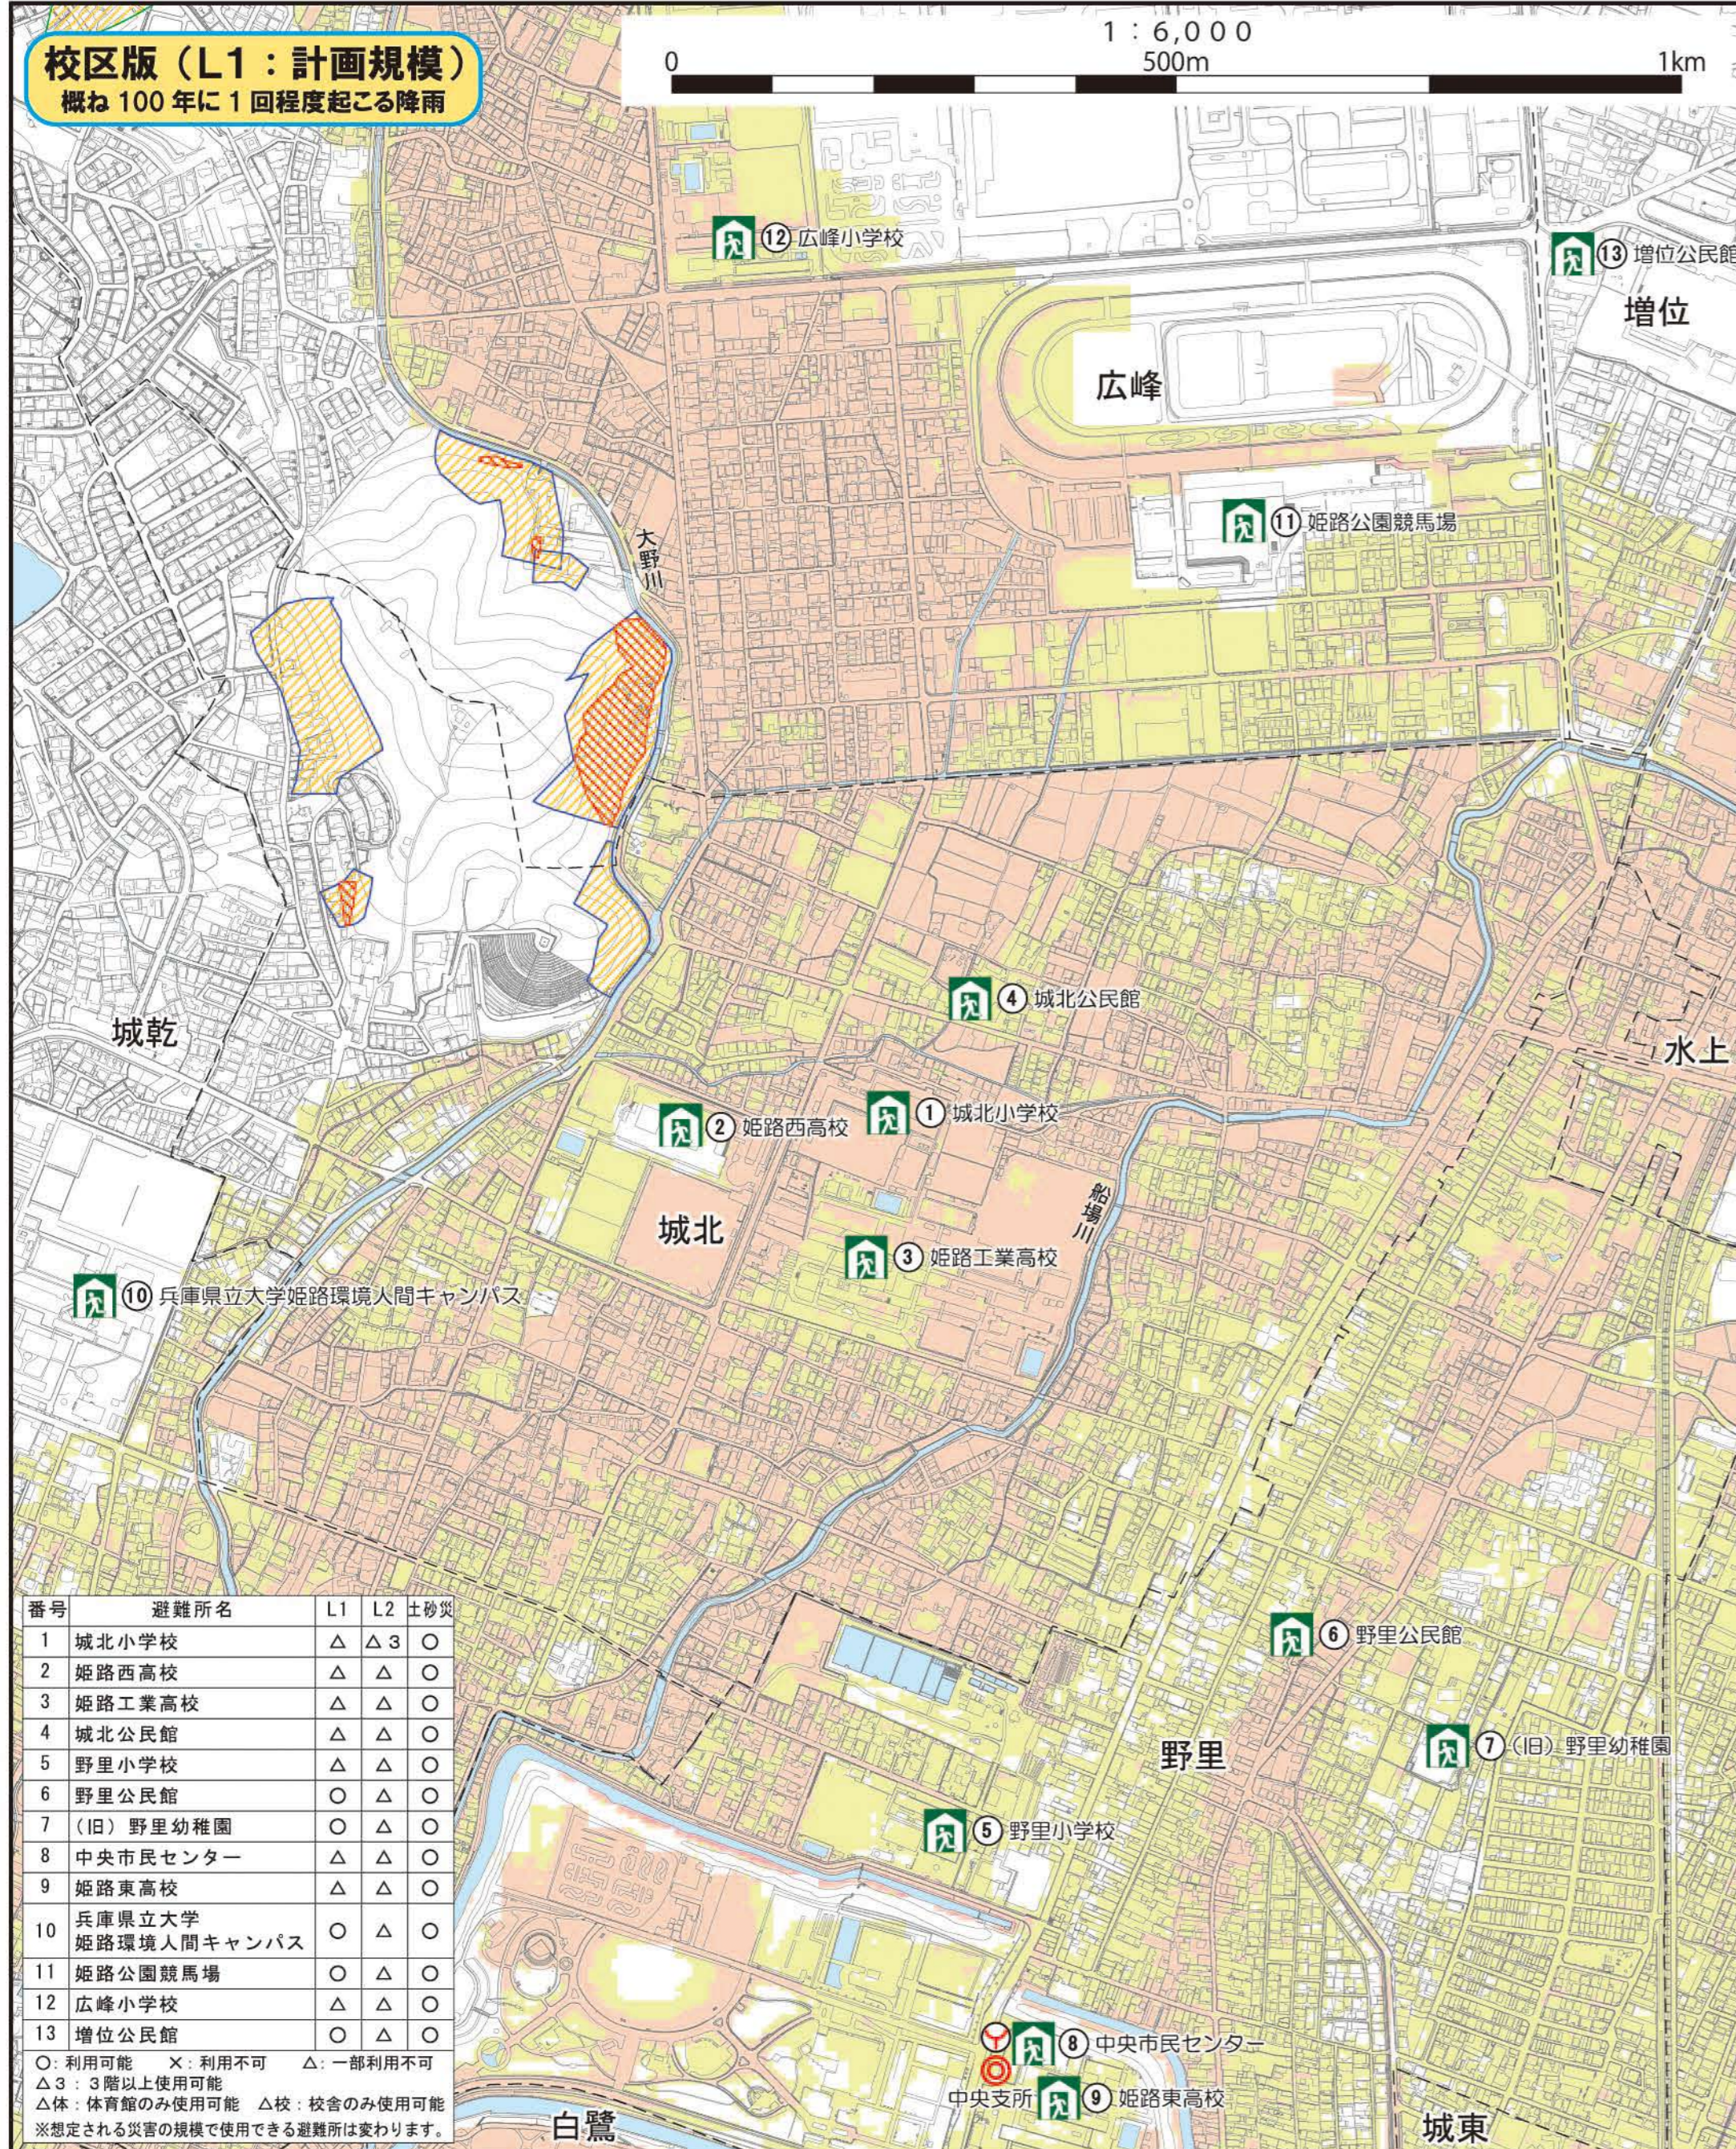

姫路市 洪水・土砂災害 ハザードマップ

城北 校区版

この洪水・土砂災害ハザードマップは、洪水・土砂災害による被害を予測し、その範囲を地図に示したものです。

洪水については、浸水が想定される区域とその水深の情報を記載しています。お住いの地域を中心に、校区版のマップには河川整備の目標としている降雨（L1：計画規模降雨＝概ね100年に1回程度起こる降雨）により河川が氾濫した場合の浸水想定区域を表示し、広域版のマップには想定し得る最大規模の降雨（L2：想定最大規模降雨＝概ね1,000年に1回程度起こる降雨）により河川が氾濫した場合の浸水想定区域を表示しています。

土砂災害については、兵庫県が「土砂災害警戒区域等における土砂災害防止対策の推進に関する法律」に基づき、土砂災害のおそれのある区域を調査し、指定した土砂災害警戒区域及び土砂災害特別警戒区域を表示しています。

自宅等の危険度を事前に把握いただき、避難行動に役立ててください。

校区版（L1：計画規模）
概ね100年に1回程度起こる降雨

| 番号 | 避難所名 | L1 | L2 | 土砂災 |
|----|-------------------|----|----|-----|
| 1 | 城北小学校 | △ | △ | ○ |
| 2 | 姫路西高校 | △ | △ | ○ |
| 3 | 姫路工業高校 | △ | △ | ○ |
| 4 | 城北公民館 | △ | △ | ○ |
| 5 | 野里小学校 | △ | △ | ○ |
| 6 | 野里公民館 | ○ | △ | ○ |
| 7 | (旧)野里幼稚園 | ○ | △ | ○ |
| 8 | 中央市民センター | △ | △ | ○ |
| 9 | 姫路東高校 | △ | △ | ○ |
| 10 | 兵庫県立大学姫路環境人間キャンパス | ○ | △ | ○ |
| 11 | 姫路公園競馬場 | ○ | △ | ○ |
| 12 | 広峰小学校 | △ | △ | ○ |
| 13 | 増位公民館 | ○ | △ | ○ |

浸水深について

- 10.0m以上の浸水が想定される区域
- 5.0m～10.0m未満の浸水が想定される区域
- 3.0m～5.0m未満の浸水が想定される区域
- 0.5m～3.0m未満の浸水が想定される区域
- 0.5m未満の浸水が想定される区域

【土砂災害警戒区域】
土砂災害が発生した場合、住民等の生命または身体に危害が生ずるおそれがある区域

【土砂災害特別警戒区域】
警戒区域のうち、土砂災害が発生した場合、建築物に損壊が生じ住民等の生命又は身体に著しい危害が生ずるおそれがある区域

【急傾斜地の崩壊】
急傾斜地の崩壊（がけ崩れ）により土砂災害のおそれのある区域

【土石流】
土石流により、土砂災害のおそれのある区域

【家屋倒壊等氾濫想定区域】
近くの堤防が決壊等した場合、洪水氾濫若しくは河岸侵食によって一般的な建築物が倒壊・流出する危険性が高い区域

自宅等が「家屋倒壊等氾濫想定区域」や「土砂災害警戒区域」に含まれる場合は、**区域外に避難（水平避難）**してください。
それ以外の区域にお住まいの方は、想定される浸水深を考慮し、場合によっては**自宅等での安全確保（垂直避難）**も可能です。