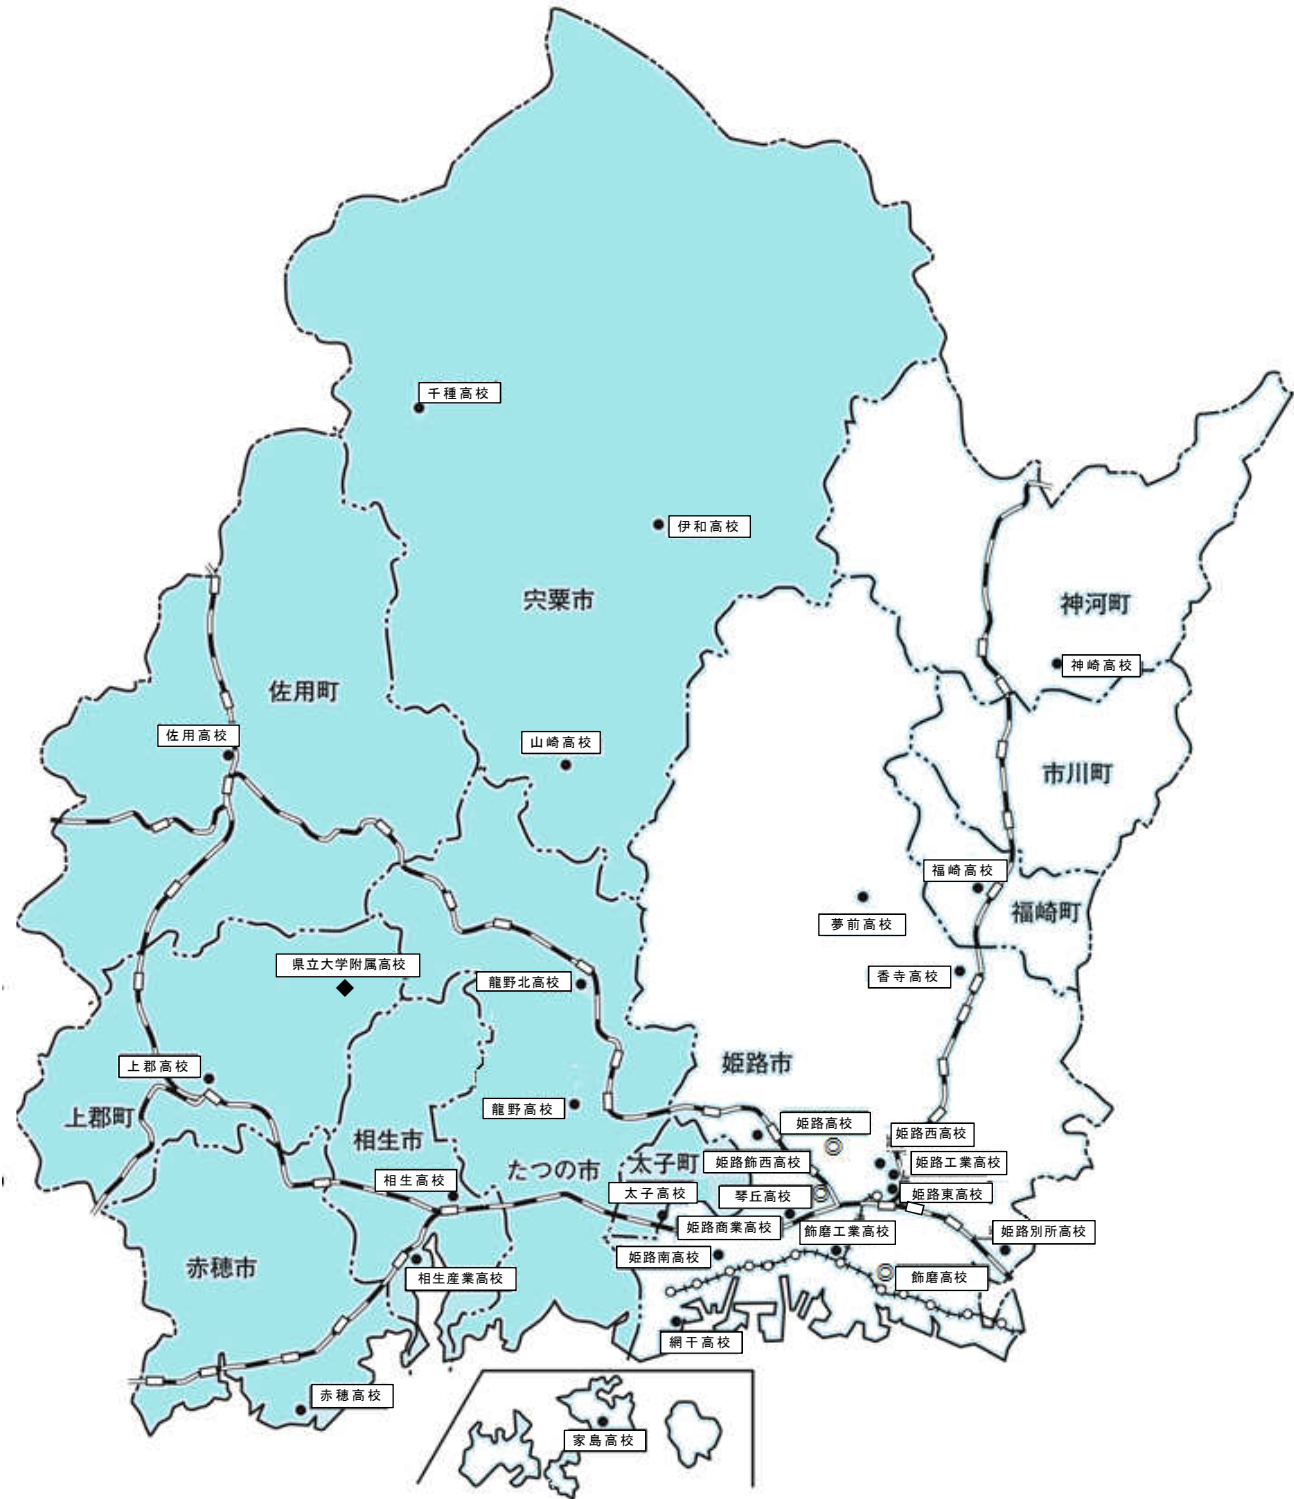

第4学区全日制公立高等学校配置図（令和3年度現在）

- ◎ 市立高等学校
- 県立高等学校
- ◆ 公立大学法人立高等学校