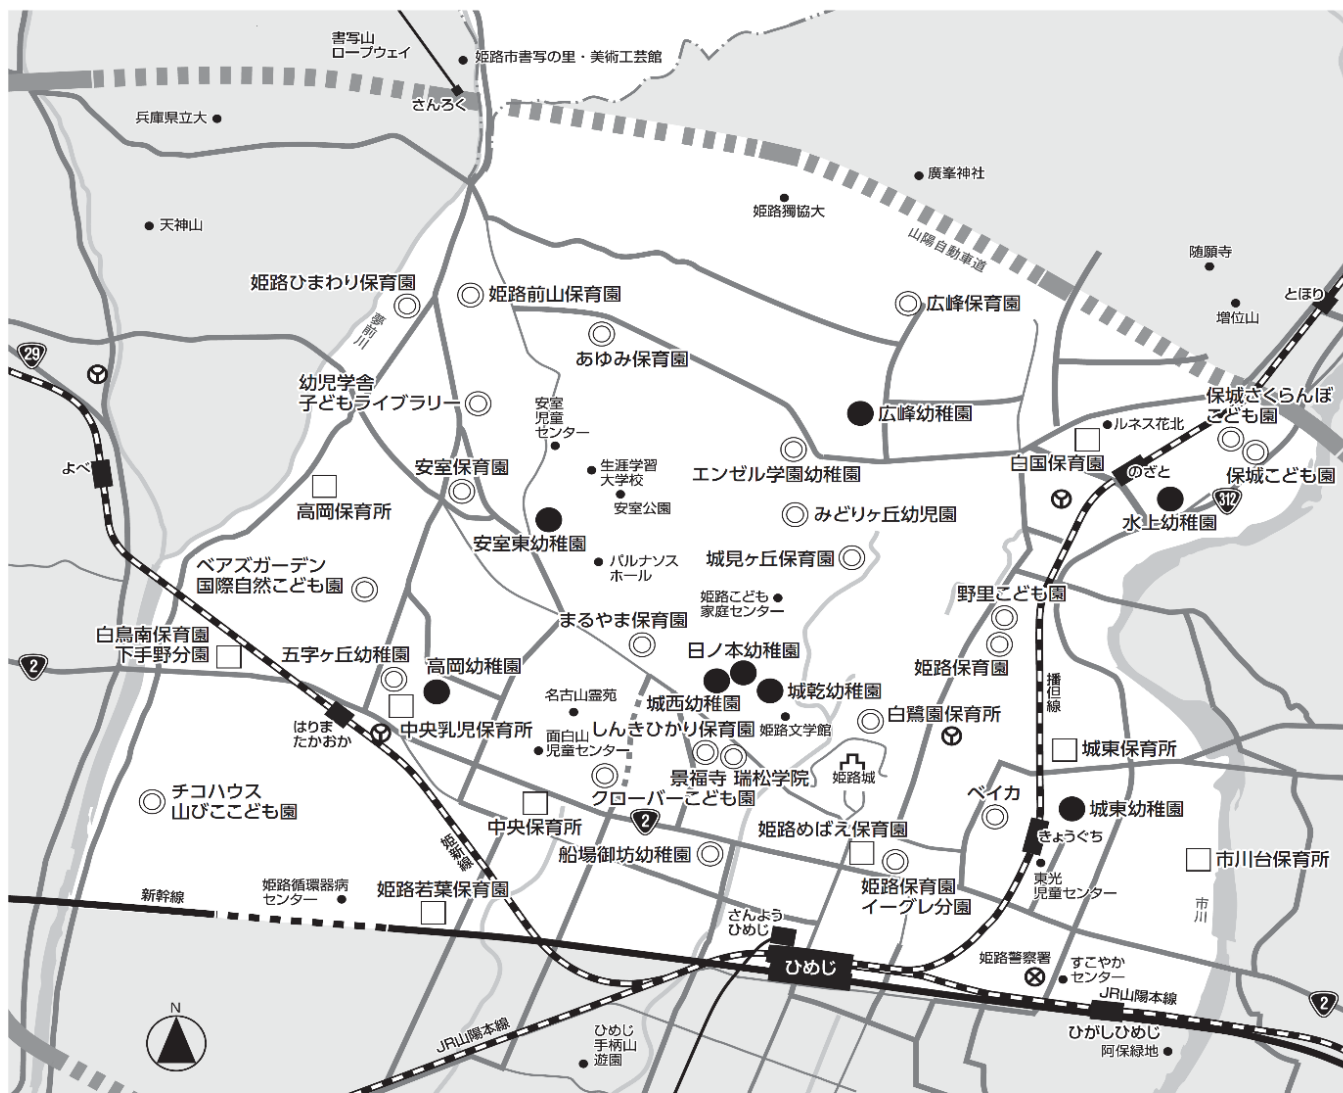

姫路市内の教育・保育施設マップ

本てびきP.23のベアズガーデン国際自然こども園の位置情報について、正しくは、本地図のとおりです。

中部 (駅北)