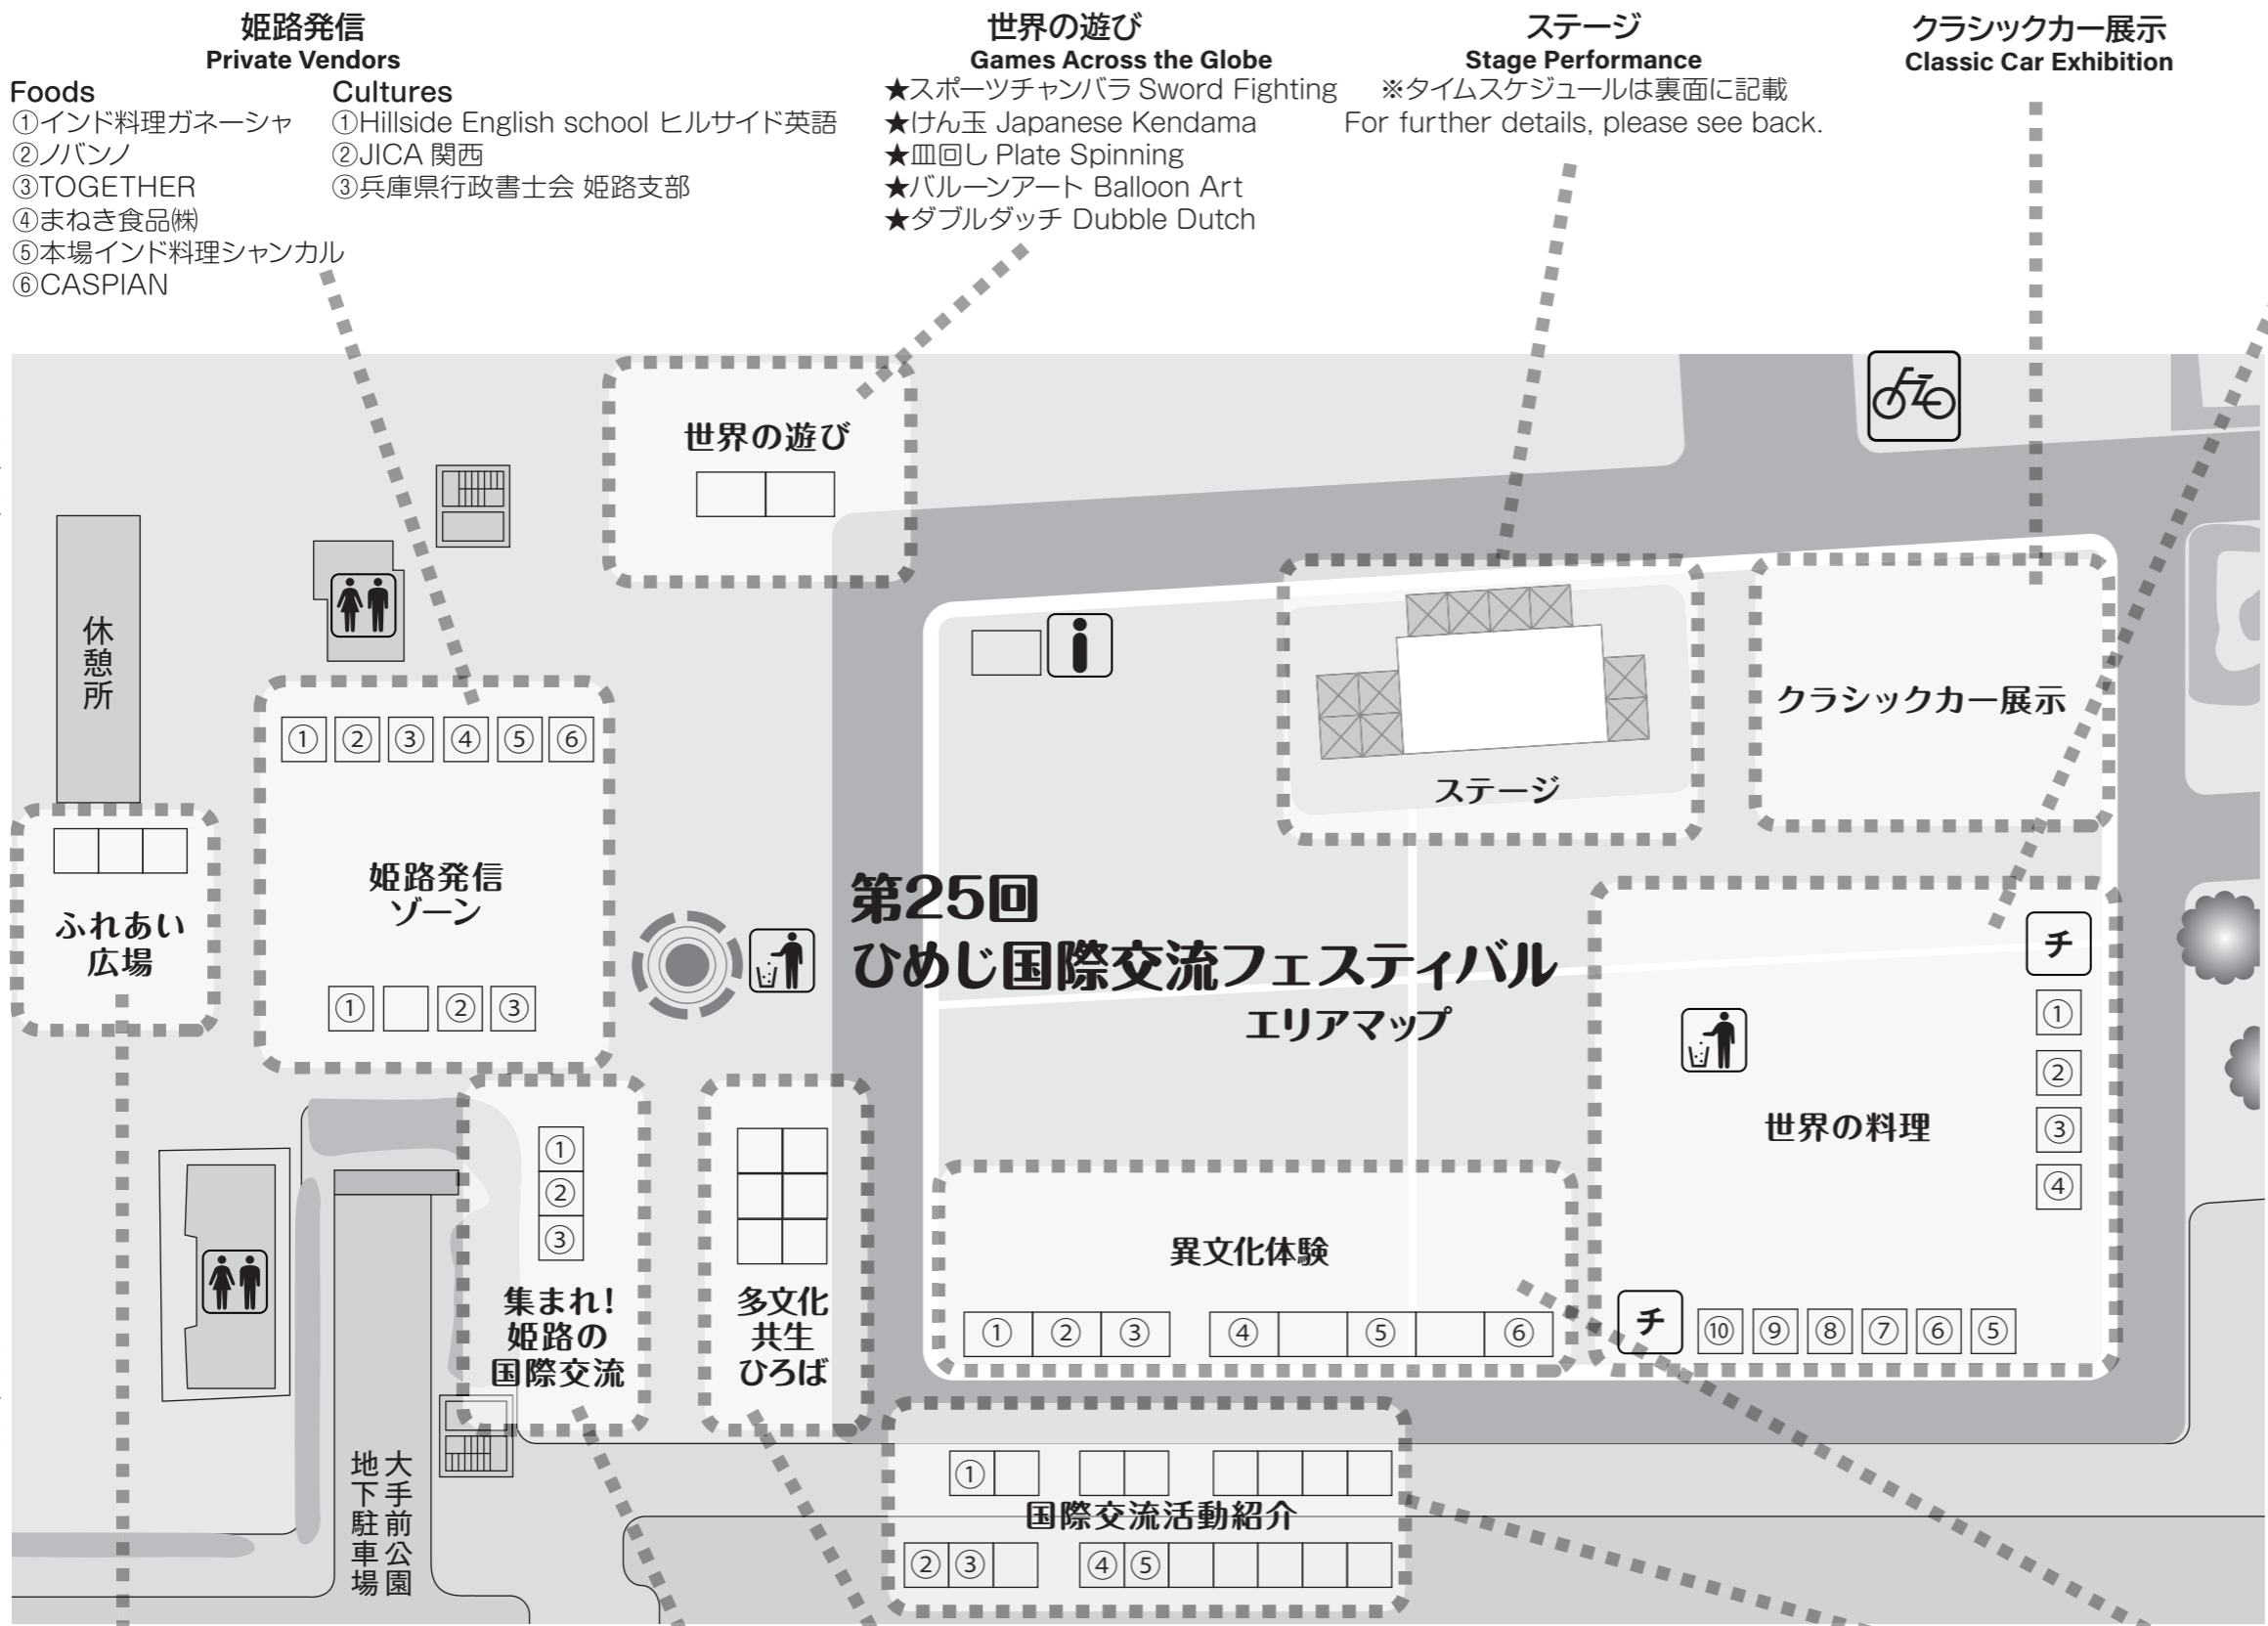

1. **姫路発信**
   Private Vendors
2. **Foods**
- ①インド料理ガナーシャ
  - ②ノパンノ
  - ③TOGETHER
  - ④まねき食品(株)
  - ⑤本場インド料理シャンカル
  - ⑥CASPIAN

1. **Cultures**
- ①Hillside English school ヒルサイド英語
  - ②JICA 関西
  - ③兵庫県行政書士会 姫路支部

1. **世界の遊び**
   Games Across the Globe
2. ★スポーツチャンバラ Sword Fighting
   - ★けん玉 Japanese Kendama
   - ★皿回し Plate Spinning
   - ★バルーンアート Balloon Art
   - ★ダブルダッチ Dubble Dutch

ステージ
Stage Performance

※タイムスケジュールは裏面に記載
For further details, please see back.

クラシックカー展示
Classic Car Exhibition

世界の料理
World Cuisine

AM11:00 ~ Sold out
ALL ¥250-
このエリアはチケット制です。
Meal Ticket System