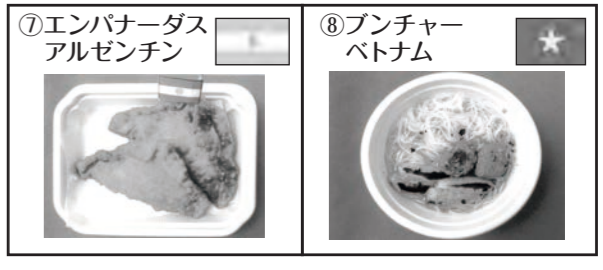

ステージ
Stage Performance

※タイムスケジュールは裏面に記載
For further details, please see back.

クラシックカー展示
Classic Car Exhibition

世界の料理
World Cuisine

AM11:00 ~ Sold out
ALL ¥250-
このエリアはチケット制です。
Meal Ticket System

↑ 姫路城

大手前通り

姫路駅 ↓