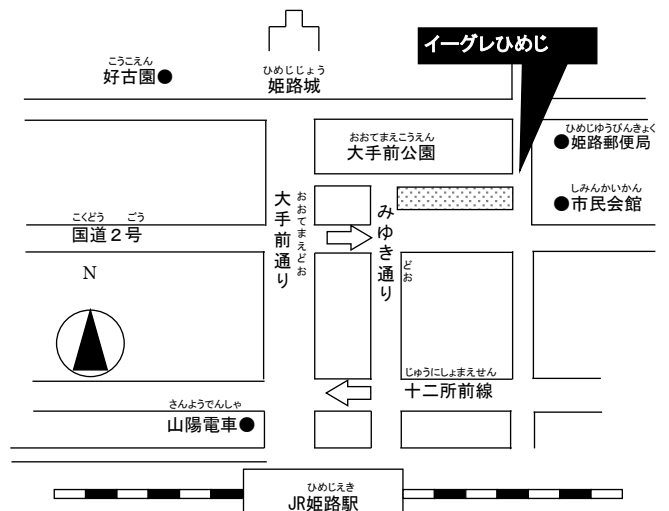

※プログラムなど詳しくは、ホームページもご覧ください。
内容は予告なく変更することがあります。ご了承ください。

国際交流スプリングフェスティバル

検索

主催 姫路市