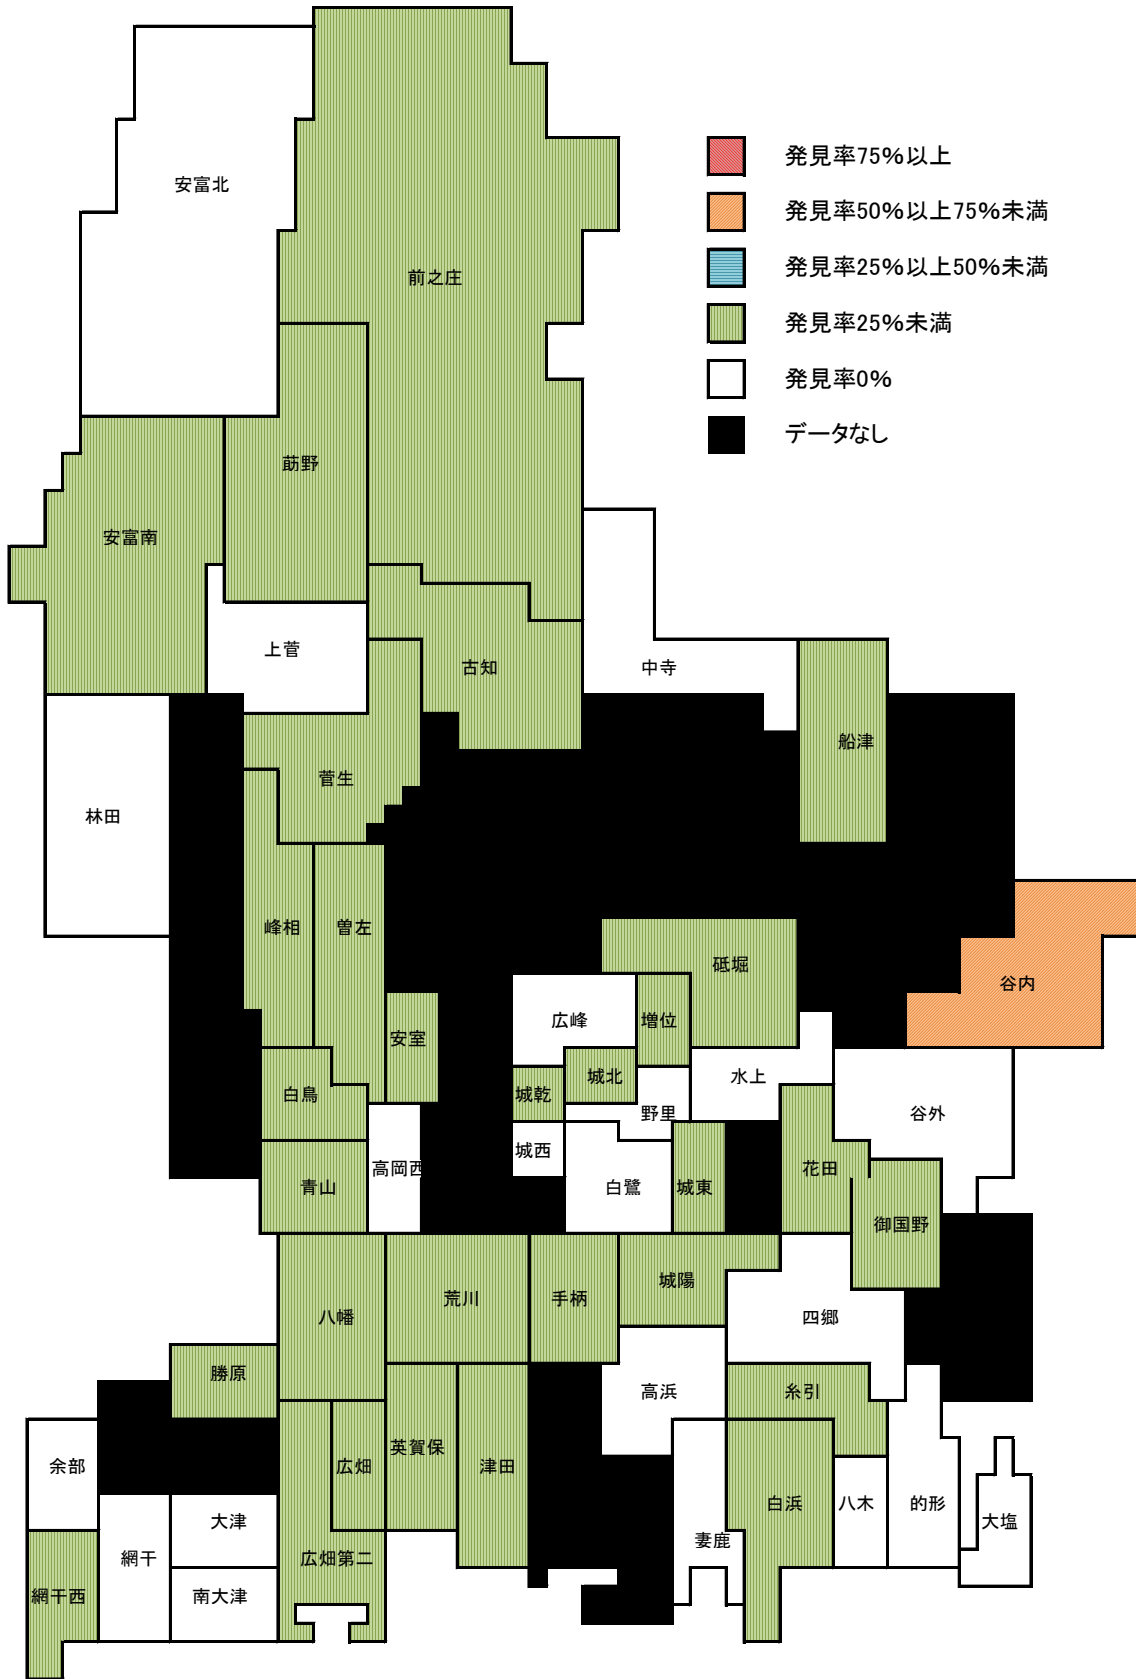

令和5年度身近な生き物調査【ゴイサギ】

坊勢