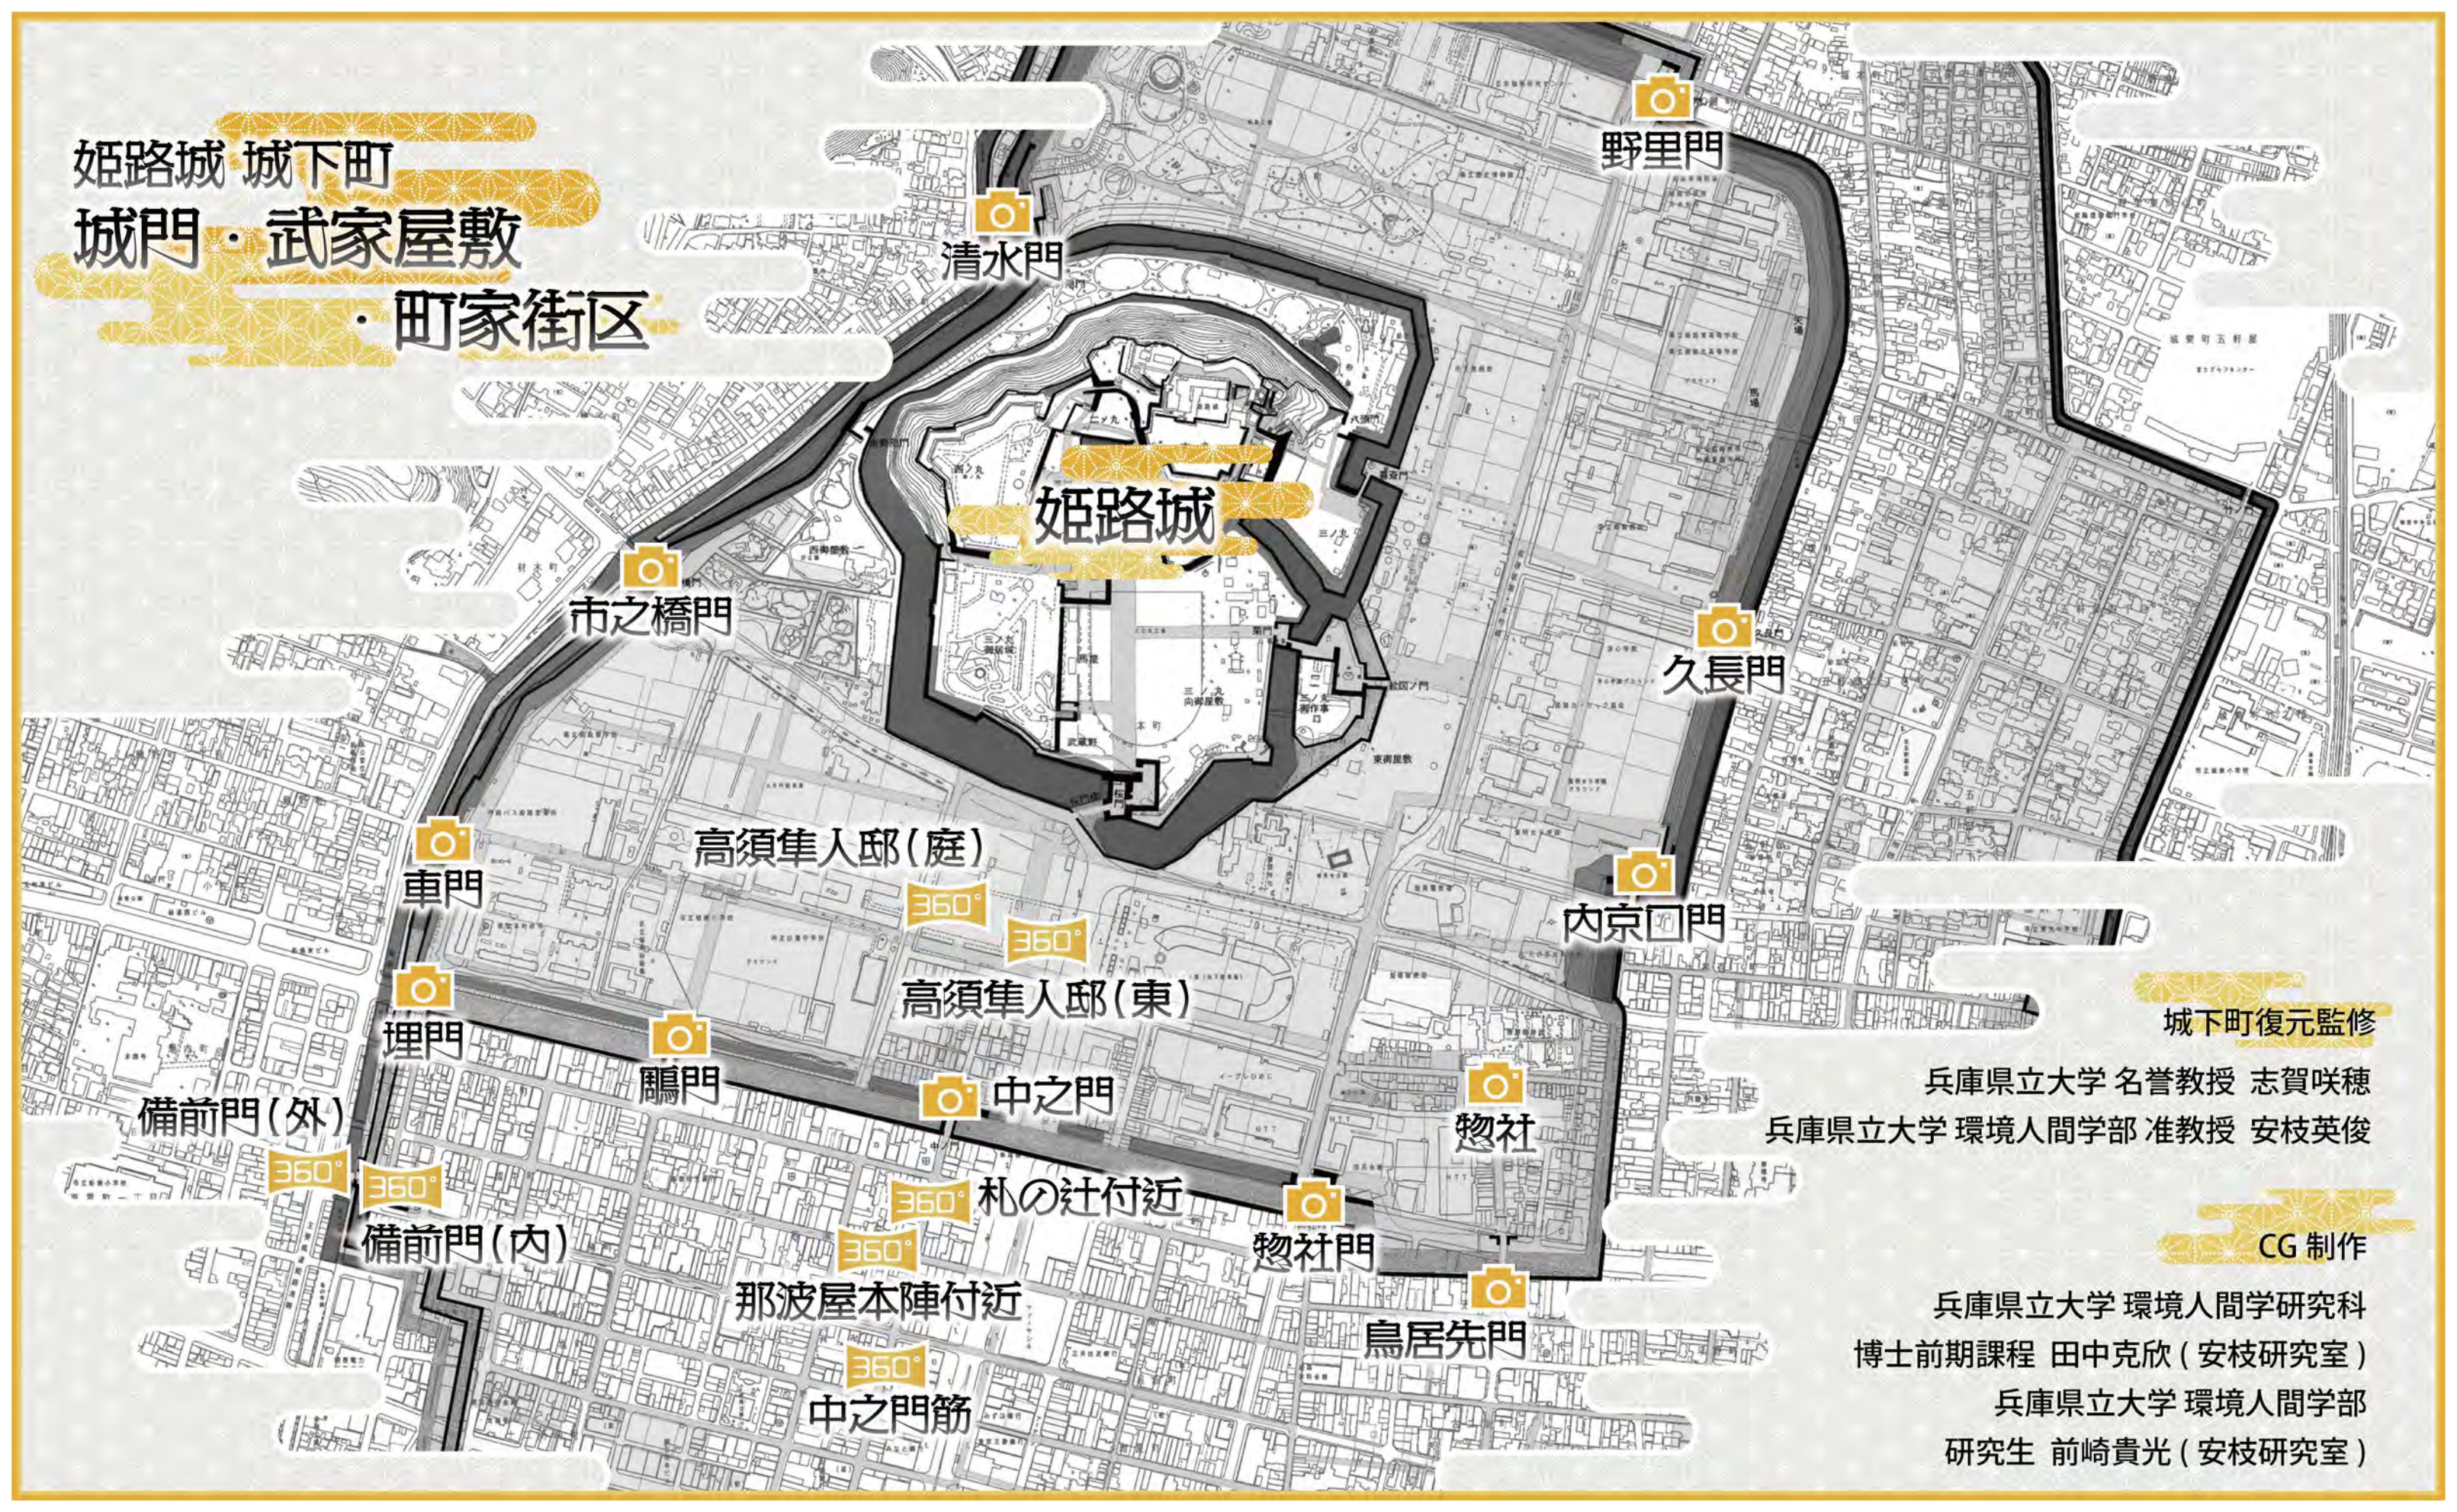

姫路城 城下町
 城門・武家屋敷
 ・町家街区

城下町復元監修

兵庫県立大学 名誉教授 志賀咲穂
 兵庫県立大学 環境人間学部 准教授 安枝英俊

CG 制作

兵庫県立大学 環境人間学研究科
 博士前期課程 田中克欣 (安枝研究室)
 兵庫県立大学 環境人間学部
 研究生 前崎貴光 (安枝研究室)