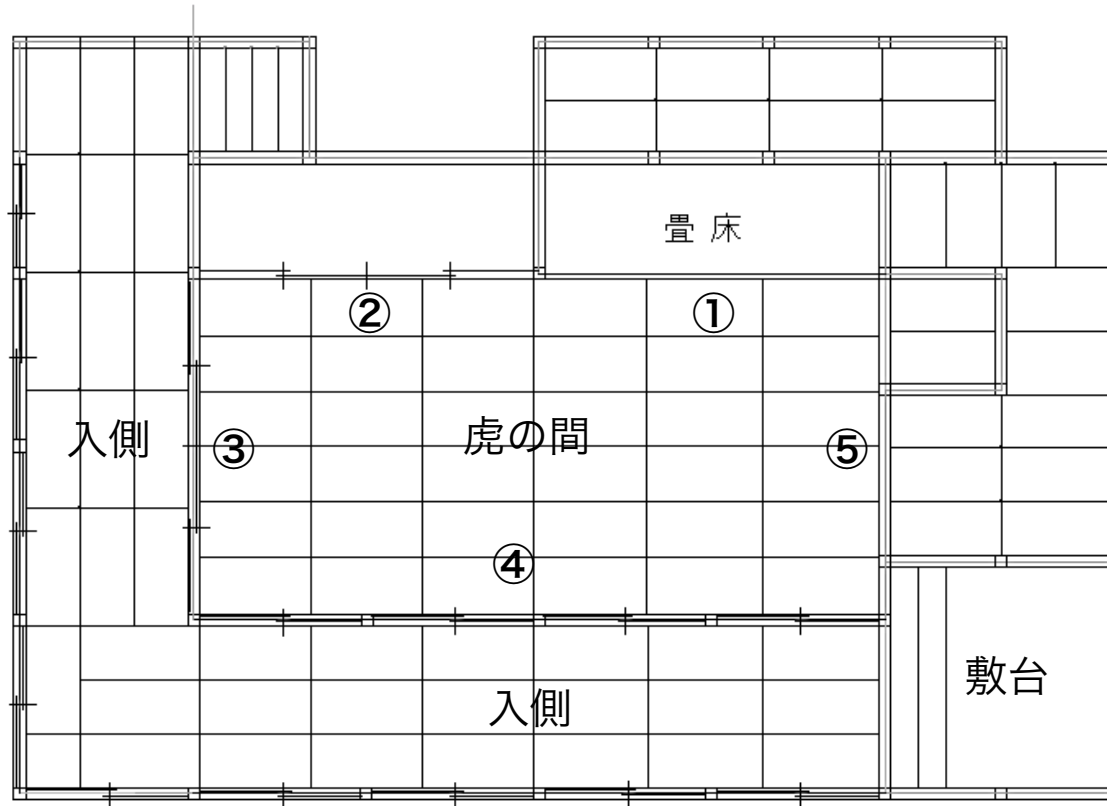

# 三の丸御居城虎ノ間 障壁画（縮小） キープラン

監修 名古屋市秀吉清正記念館学芸員 朝日美砂子  
作画 川面美術研究所 荒木かおり・北尾かおり・武野愛