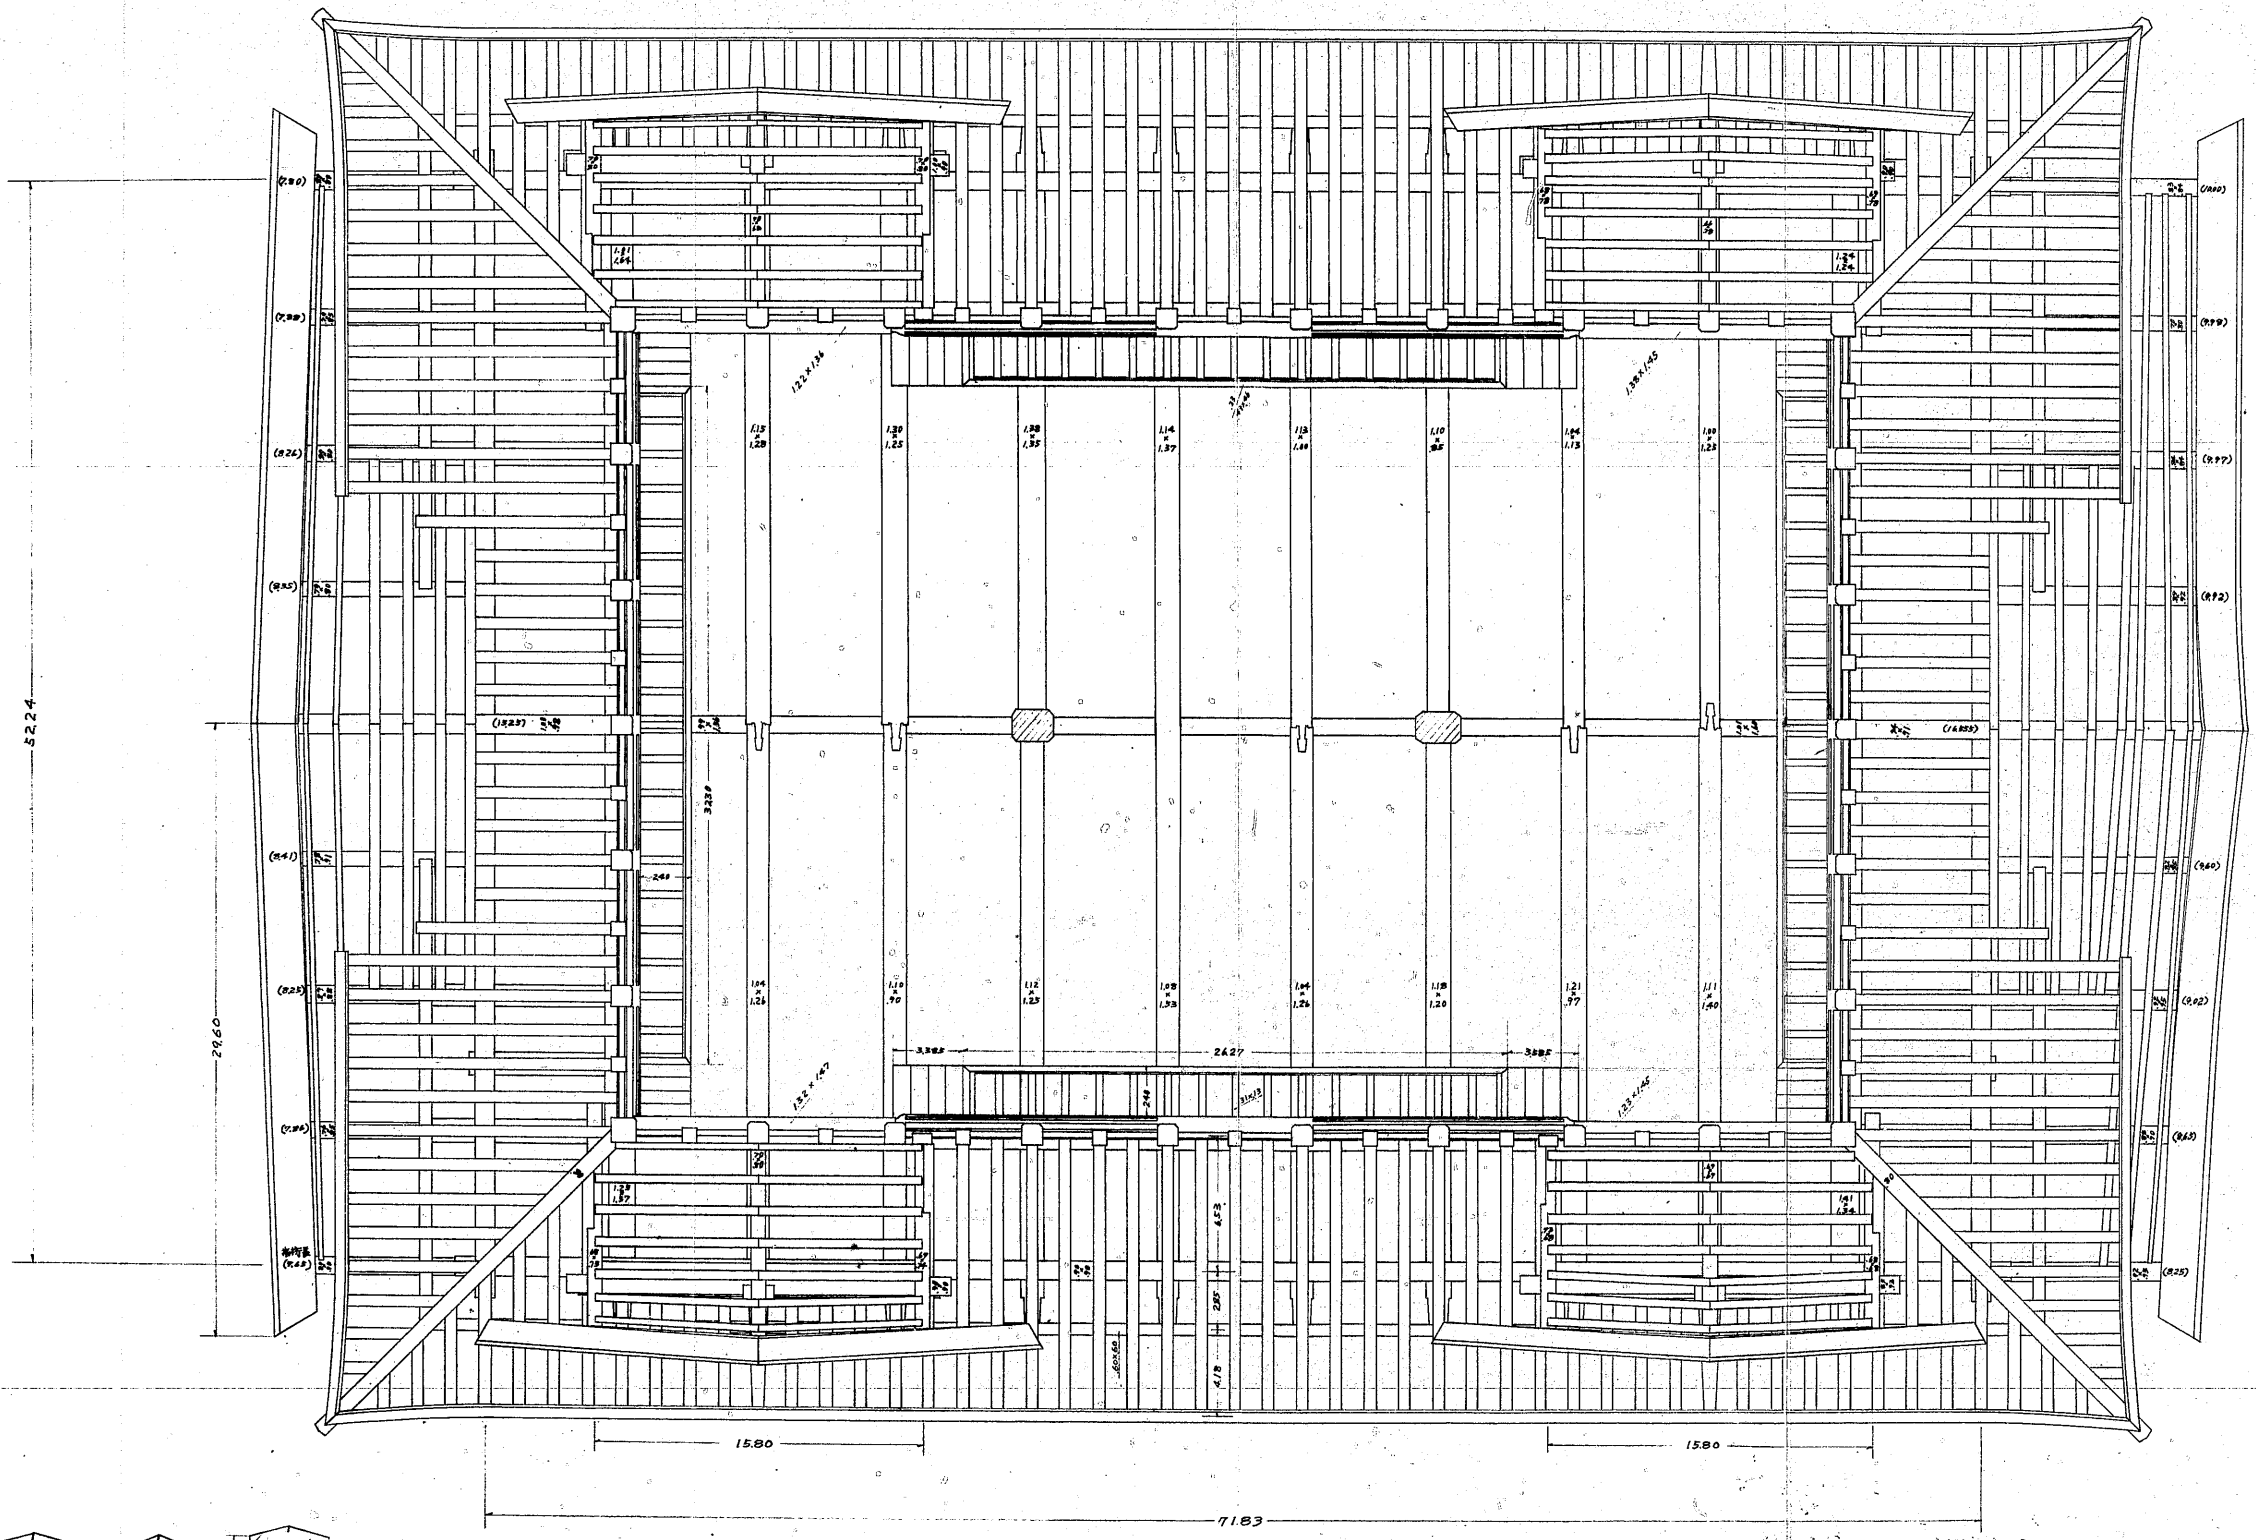

兵庫縣

姫路城大天守修理参考重四階床梁伏圖

縮尺五拾分之一

製	兵庫縣	姫路城大天守修理参考重四階床梁伏圖	1/50
監	督者		
実	際者		
調	製年月日	年 月 日	
番	号	枚の内第 15号	