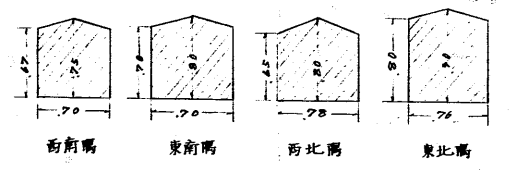

兵庫縣

姫路城大天守修理参考重四階床梁伏圖

縮尺五拾分之一

製	兵庫縣	姫路城大天守修理参考重四階床梁伏圖	1/50
監	督者		
実	際者		
調	製年月日	年 月 日	
番	号	枚の内第 15号	