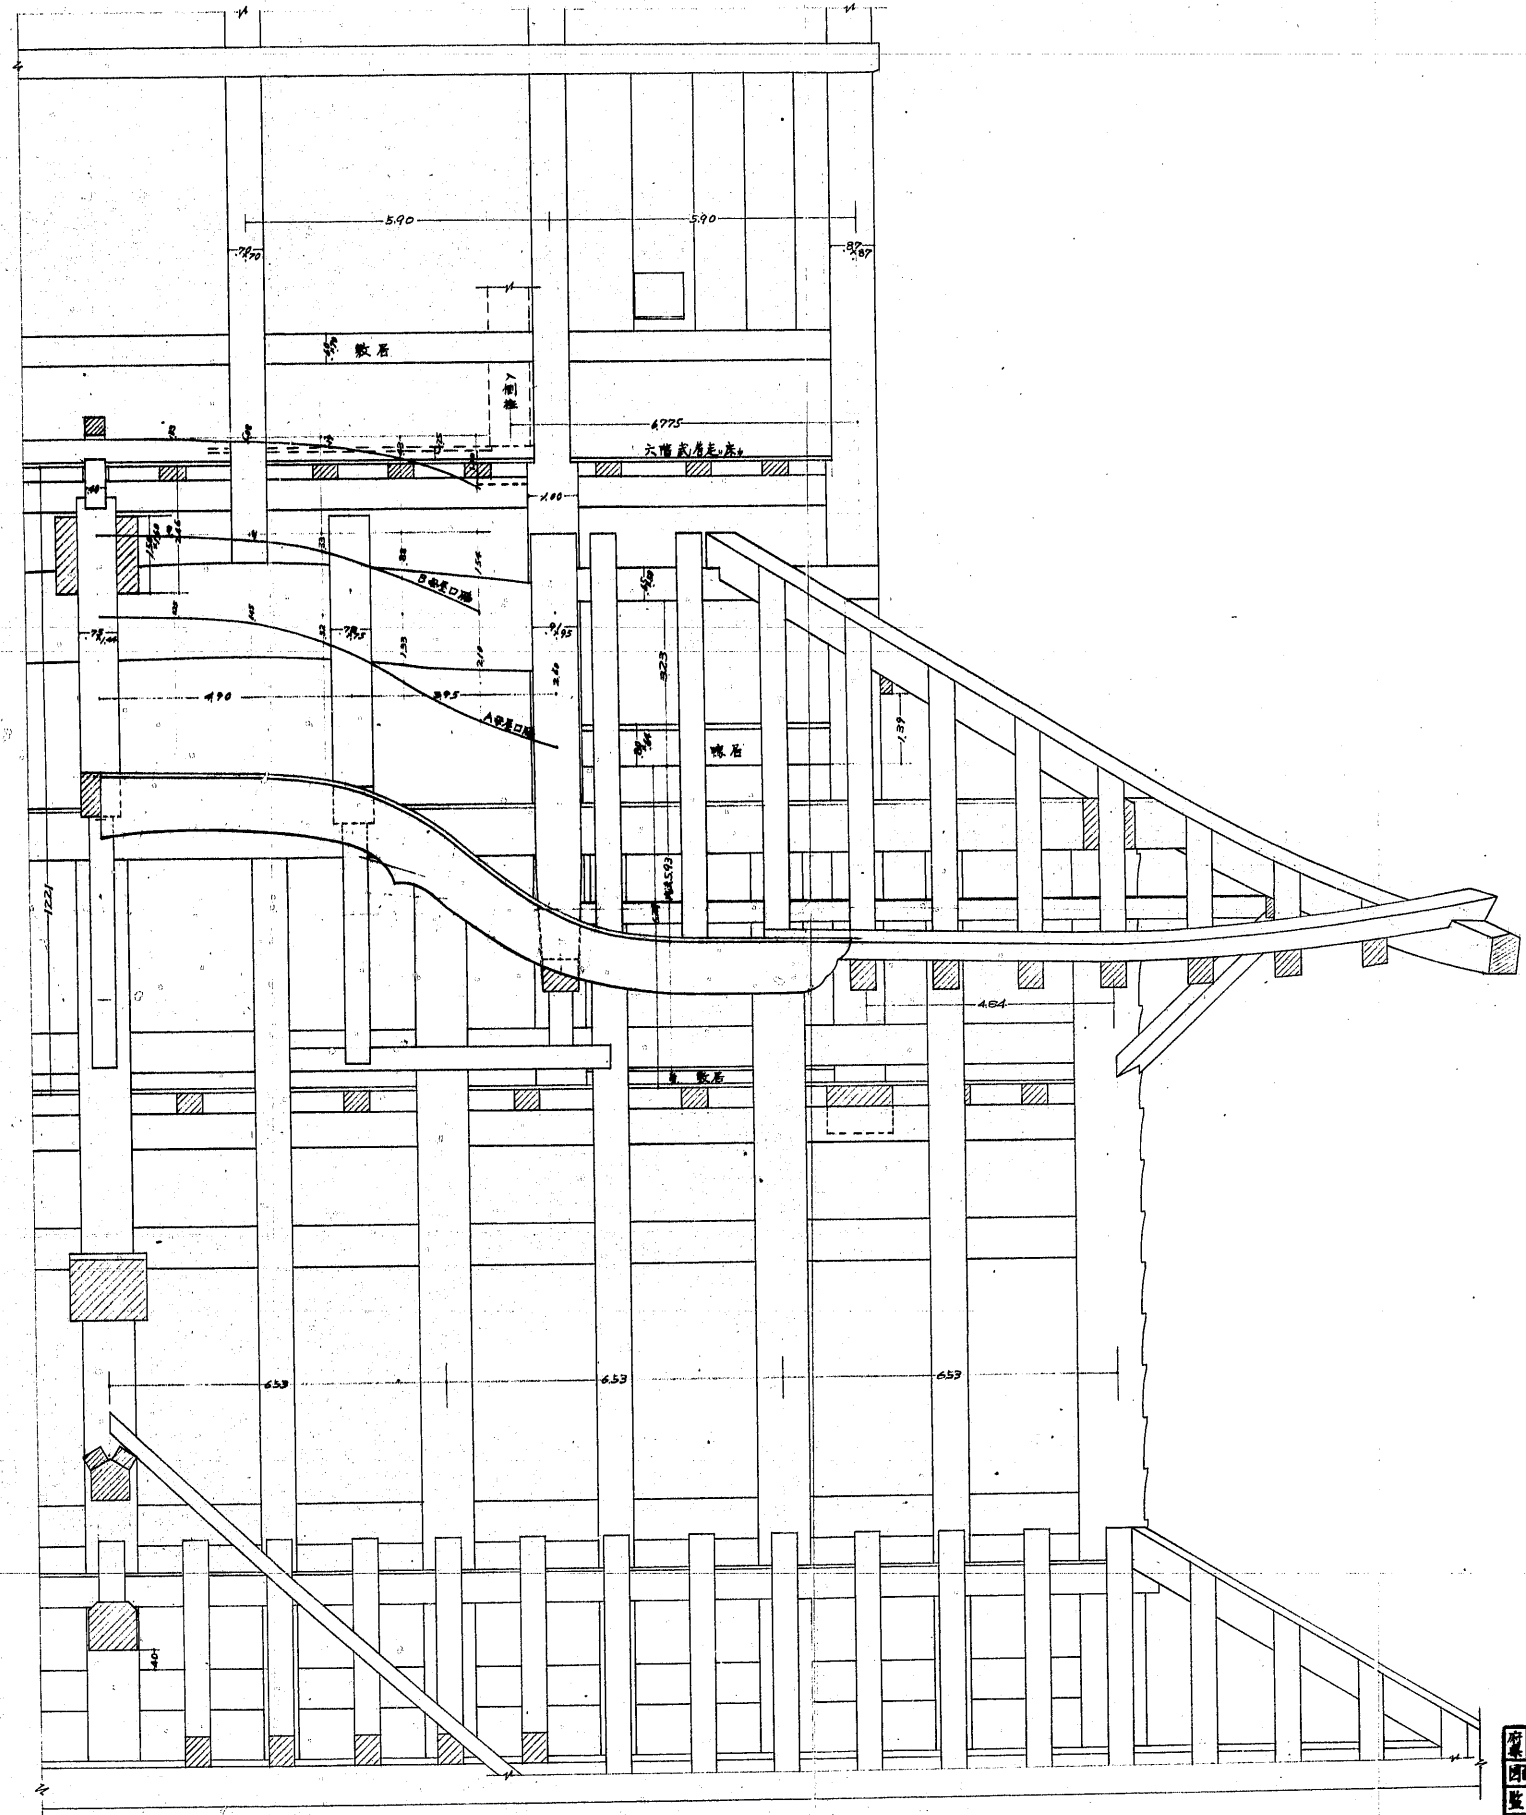

兵庫縣

姫路城大天守四重西面軒唐破風構造圖

縮尺貳拾分之壹

圖名	兵庫縣 姫路城大天守
圖種	四重西面軒唐破風
縮尺	1/20
監督者	構造部
製圖者	
製圖年月日	年 月 日
番 号	枚の内第 30号