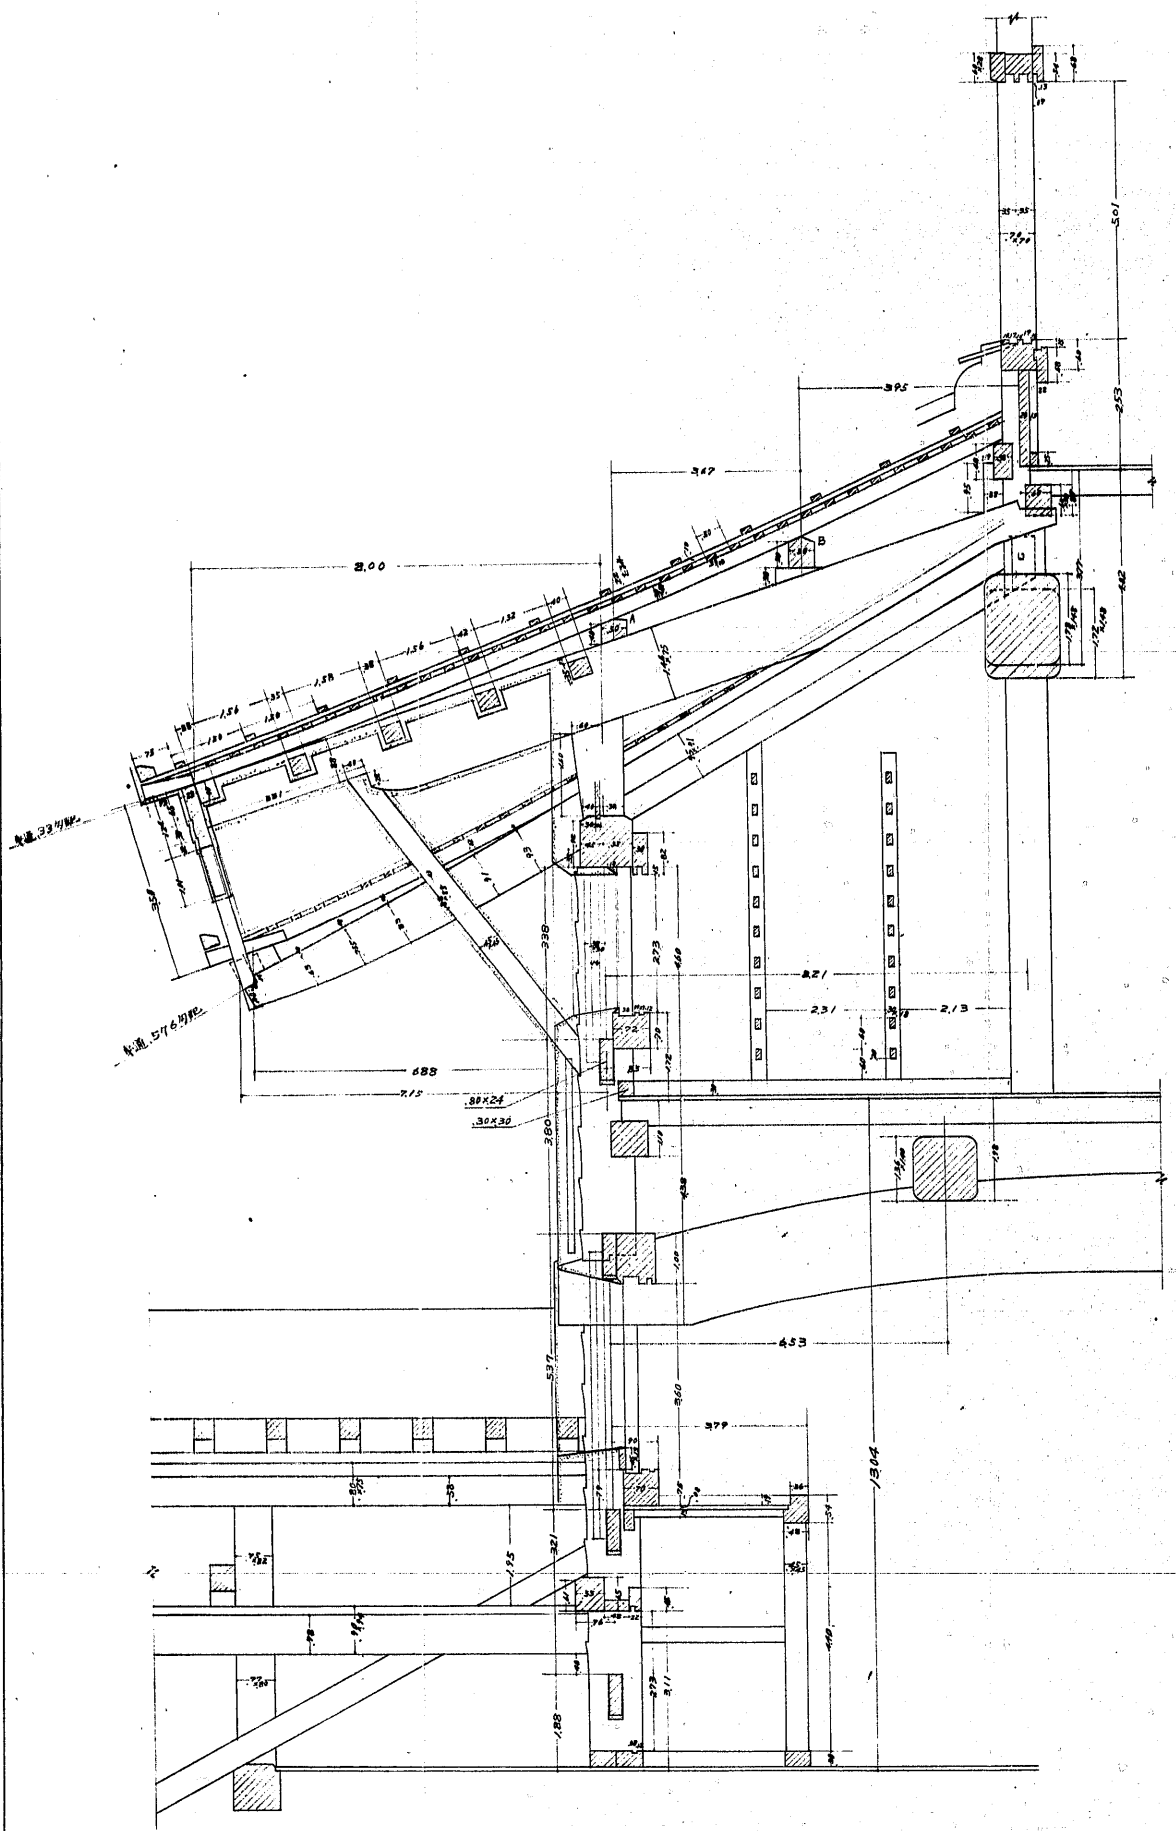

兵庫縣

姫路城大天守四重西面軒唐破風構造圖

縮尺貳拾分之壹

圖名	兵庫縣 姫路城大天守
圖種	四重西面軒唐破風
縮尺	1/20
監督者	構造部
製圖者	
製圖年月日	年 月 日
番 号	枚の内第 30号