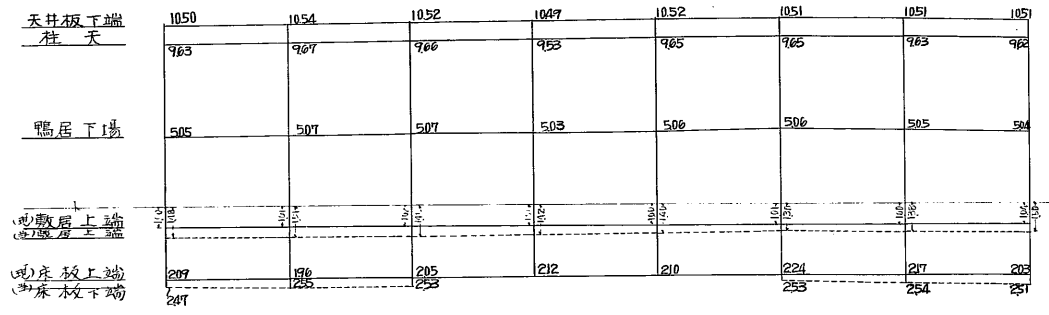

姫路城

大天守六階矩計現状グラフ 縮尺五十分之一

平面