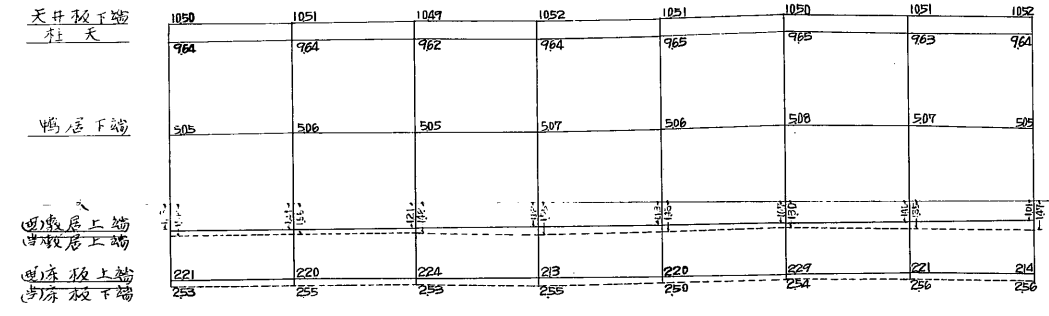

姫路城

大天守六階矩計現状グラフ 縮尺五十分之一

平面