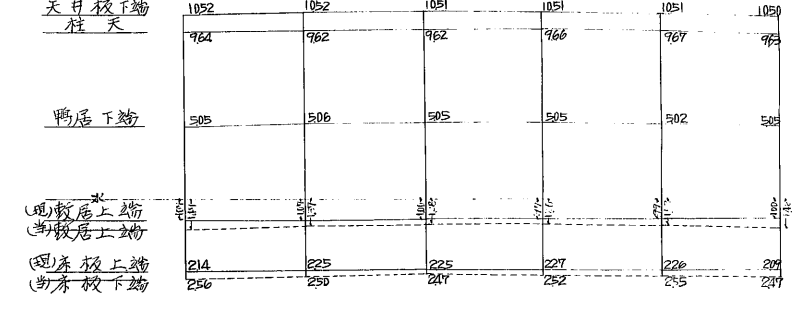

姫路城

大天守六階矩計現状グラフ 縮尺五十分之一

平面