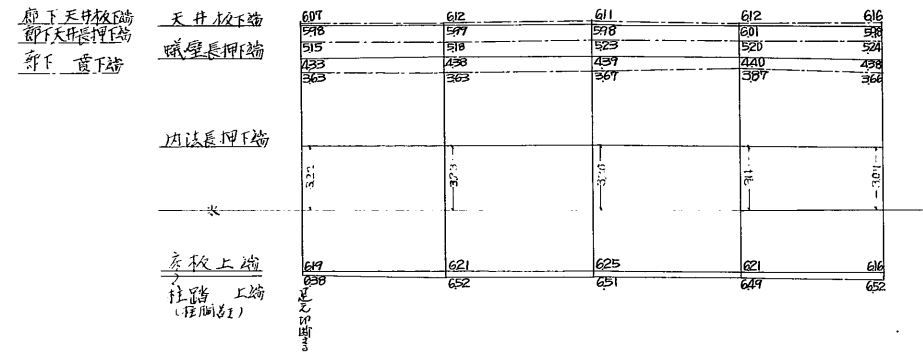

姫路城

大天守六階矩計現状グラフ 縮尺五十分之一

平面