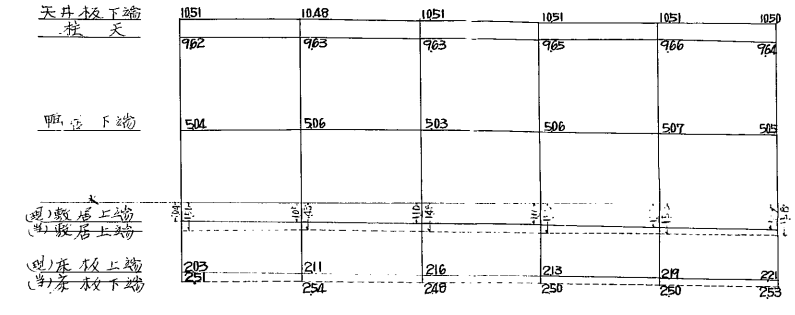

姫路城

大天守六階矩計現状グラフ 縮尺五十分之一

平面