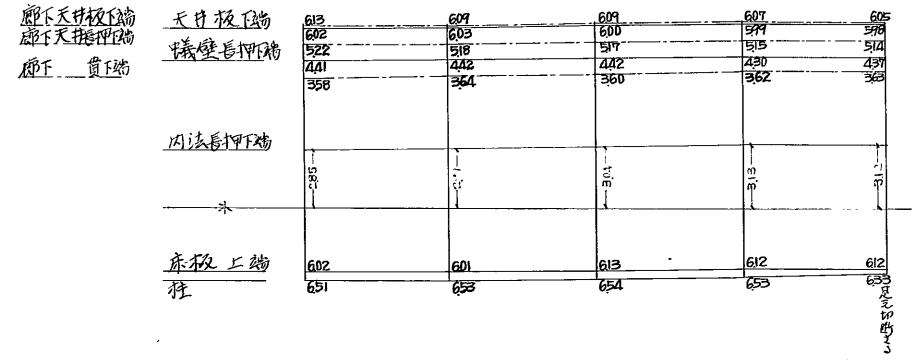

姫路城

大天守六階矩計現状グラフ 縮尺五十分之一

平面