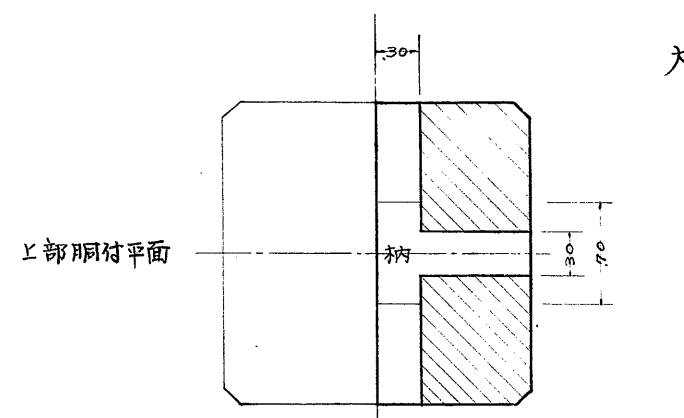

姫路城

大天守西大柱継手詳細圖

縮尺 拾分之壹

陰目遠社入三味線継