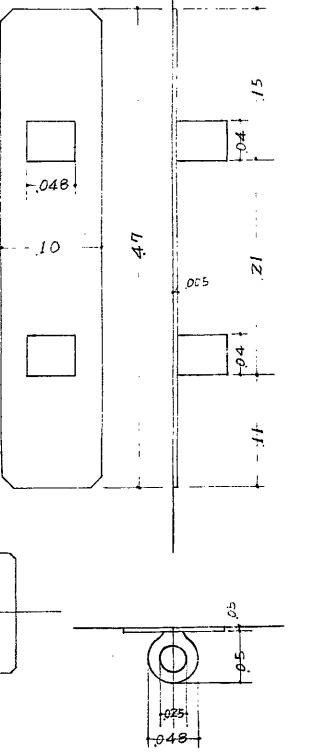

兵庫縣

姫路城天守壹階引違板戸及障子

現状変更圖

縮尺

拾分之壹  
百分之壹

附屬	兵庫	名稱	
圖面種類		圖號	1
監督者	川合 兼一		
実測者			
調製年月日	33年8月		
番	号	枚の月第	39号