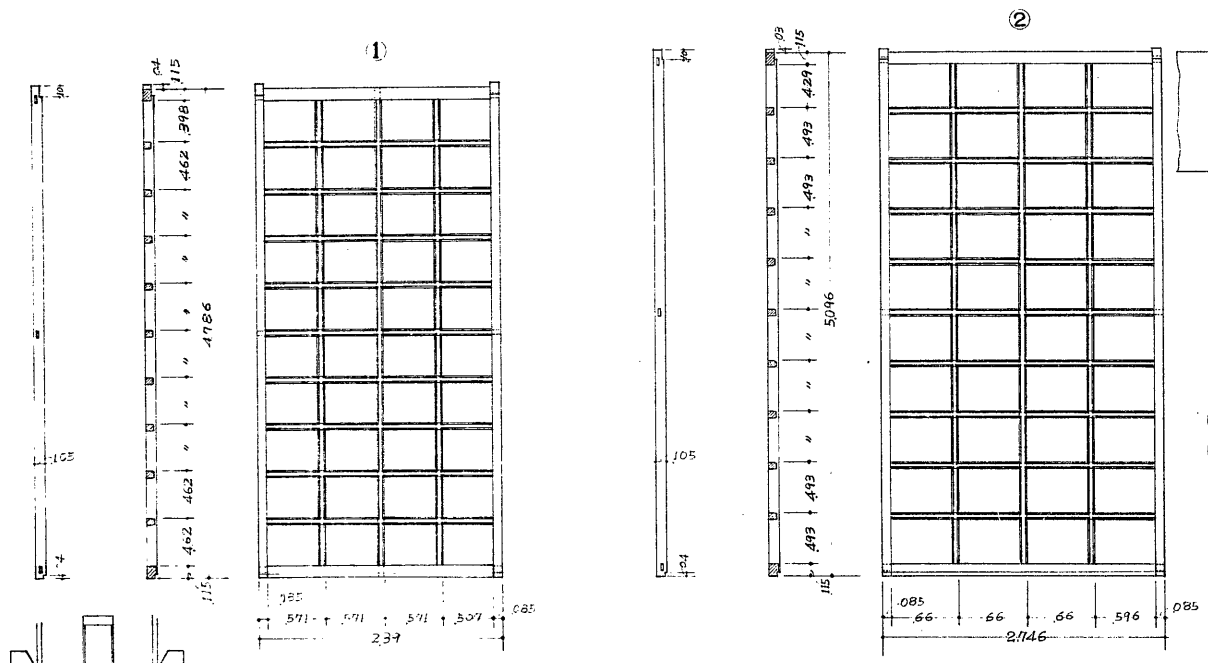

兵庫縣

姫路城天守壹階引違板戸及障子

現状変更圖

縮尺

拾分之壹  
百分之壹

附屬	兵庫	名稱	
圖面種類		圖號	1
監督者	川合 兼一		
実測者			
調製年月日	33年8月		
番	号	枚の月第	39号