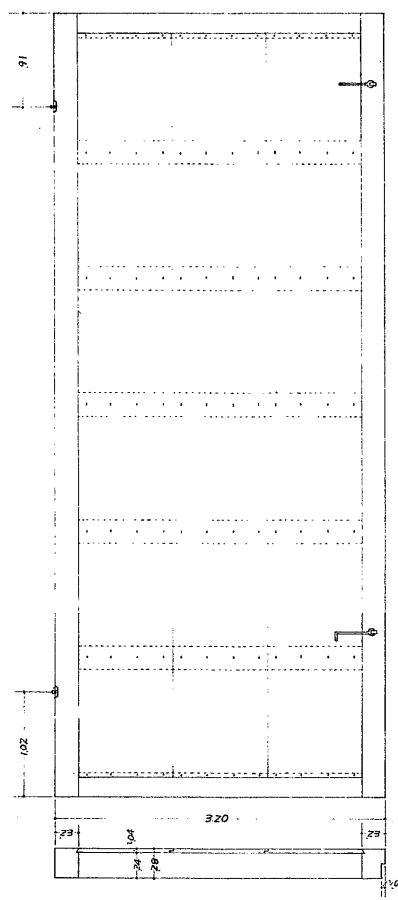

兵庫縣

姫路城天守壹階階段口現状変更圖

縮尺拾分之壹  
貳拾分之壹

兵庫縣	姫路城天守
第一階階段口現状	縮尺 1/10
設計者	川合榮一
設計年月日	33年7月
設計番号	45