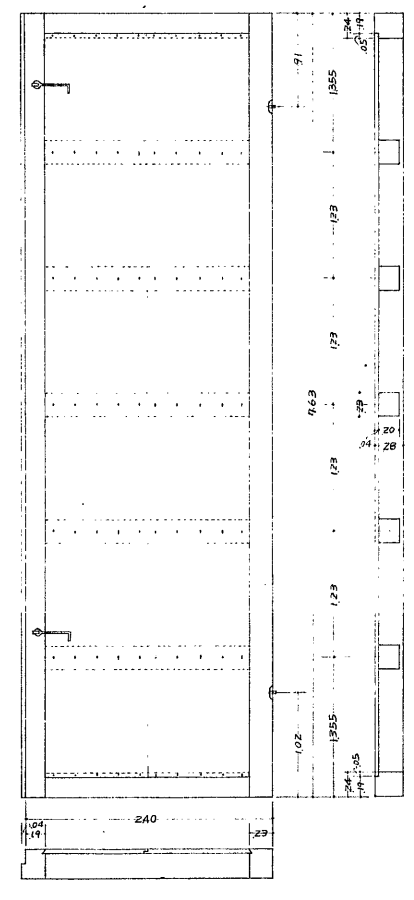

兵庫縣

姫路城天守壹階階段口現状変更圖

縮尺拾分之壹  
貳拾分之壹

兵庫縣	姫路城天守
第一階階段口現状	縮尺 1/10
設計者	川合榮一
設計年月日	33年7月
設計番号	45