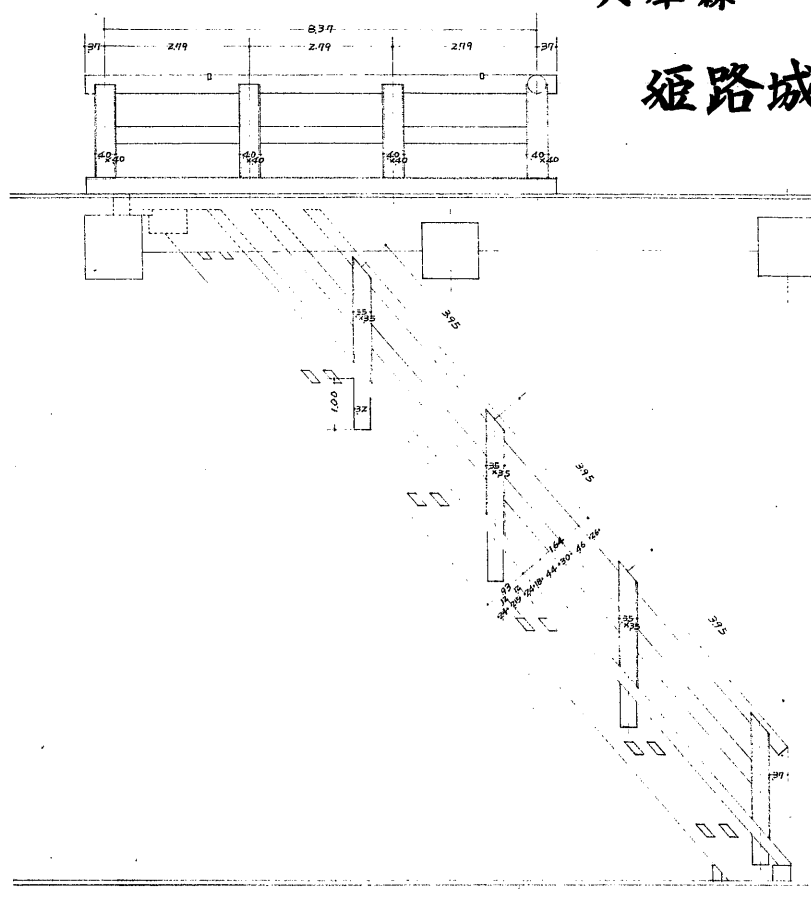

兵庫縣

姫路城天守壹階階段口現状変更圖

縮尺拾分之壹  
貳拾分之壹

兵庫縣	姫路城天守
第一階階段口現状	縮尺 1/10
設計者	川合榮一
設計年月日	33年7月
設計番号	45