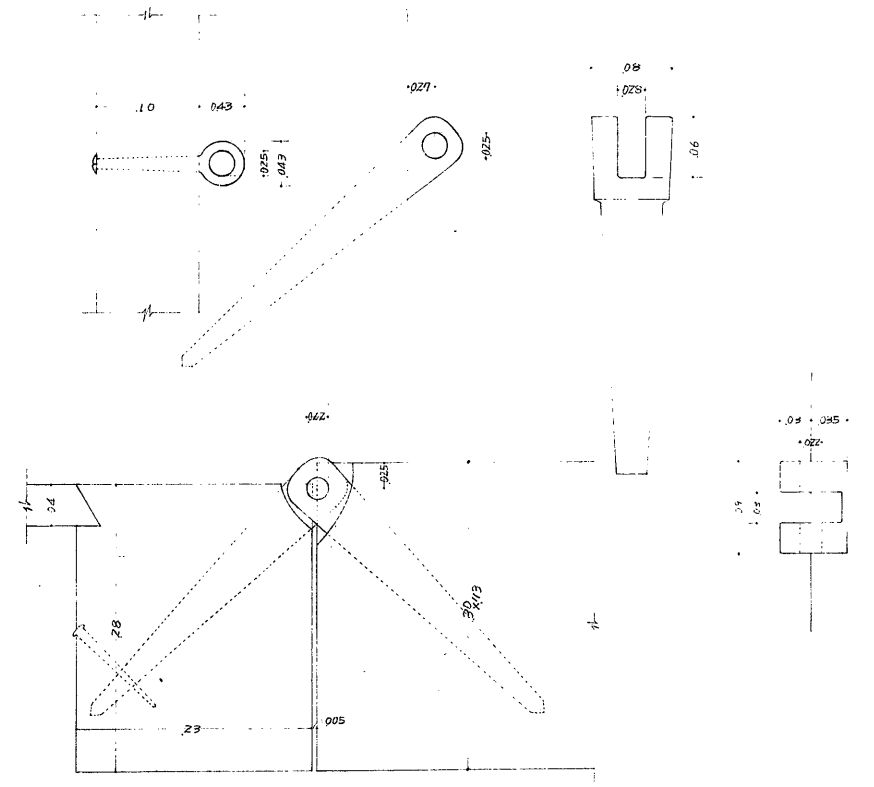

兵庫縣

姫路城天守壹階階段口現状変更圖

縮尺拾分之壹  
貳拾分之壹

兵庫縣	姫路城天守
第一階階段口現状	縮尺 1/10
設計者	川合榮一
設計年月日	33年7月
設計番号	45