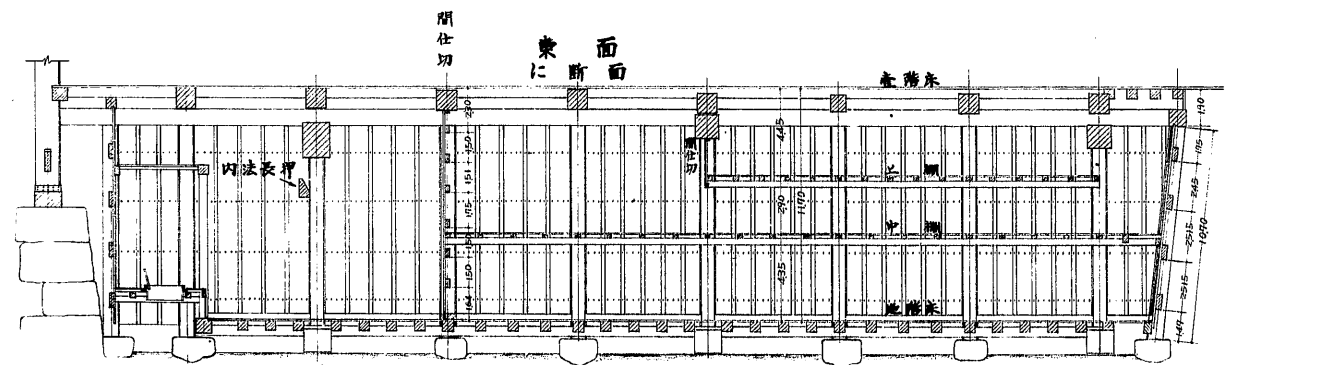

兵庫県 姫路城天守地階 武器棚 間仕切 床の現状変更圖 縮尺 武拾分之壹 五拾分之壹 百分之壹

施設	姫路城天守
縮尺	武拾分之壹 五拾分之壹 百分之壹
著者	川合榮一
調査年月日	33年8月
図面番号	枚の列第58号