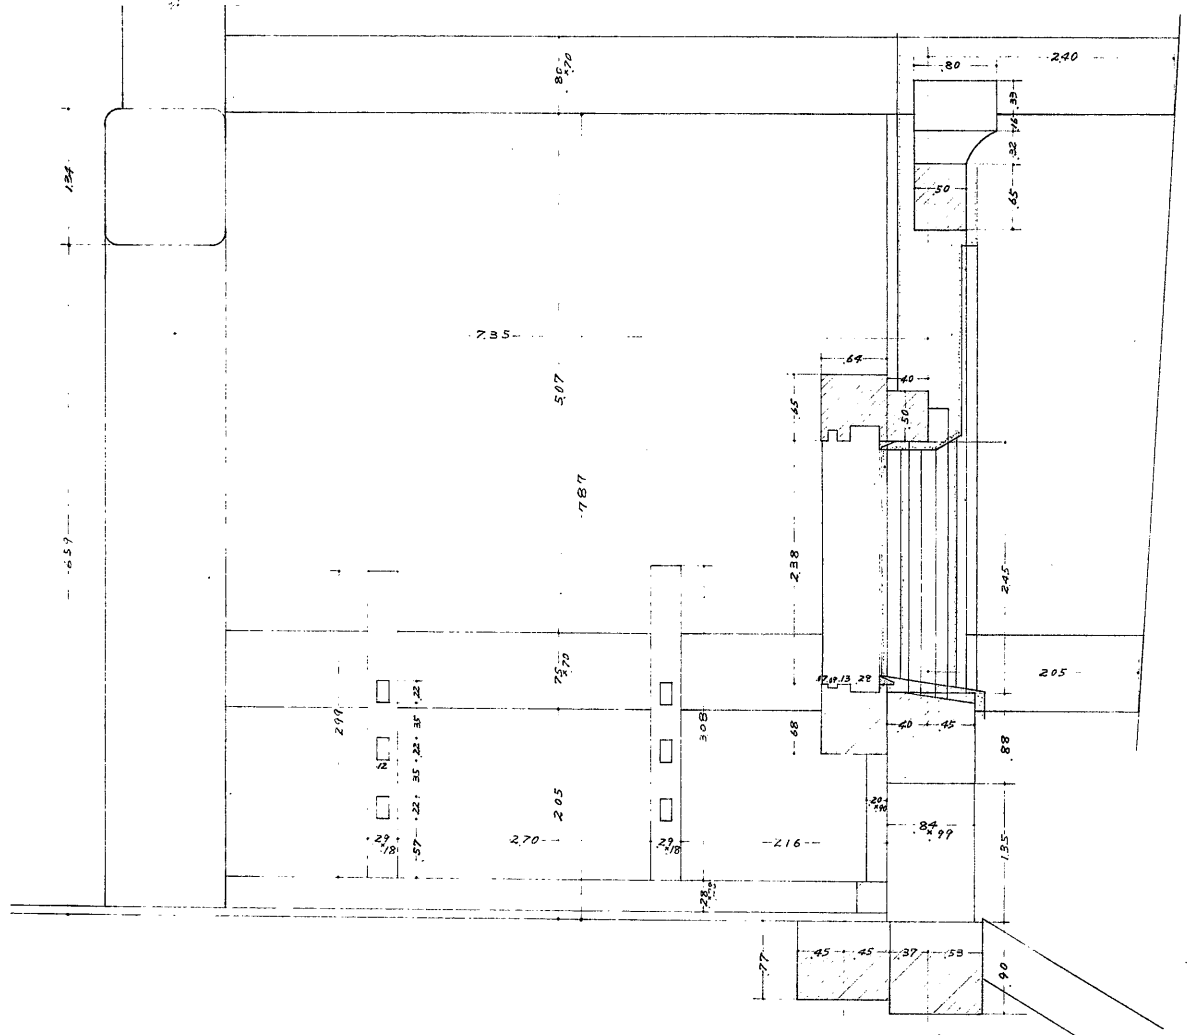

兵庫縣  
姫路城大天守 參重北面 (4階) 西千鳥詳細圖

縮尺 拾分之二

西千鳥内室西面表具掛

圖名	兵庫縣 姫路城大天守
縮尺	拾分之二
監督者	
製圖者	
製圖年月日	年 月 日
番 号	表の内第43号