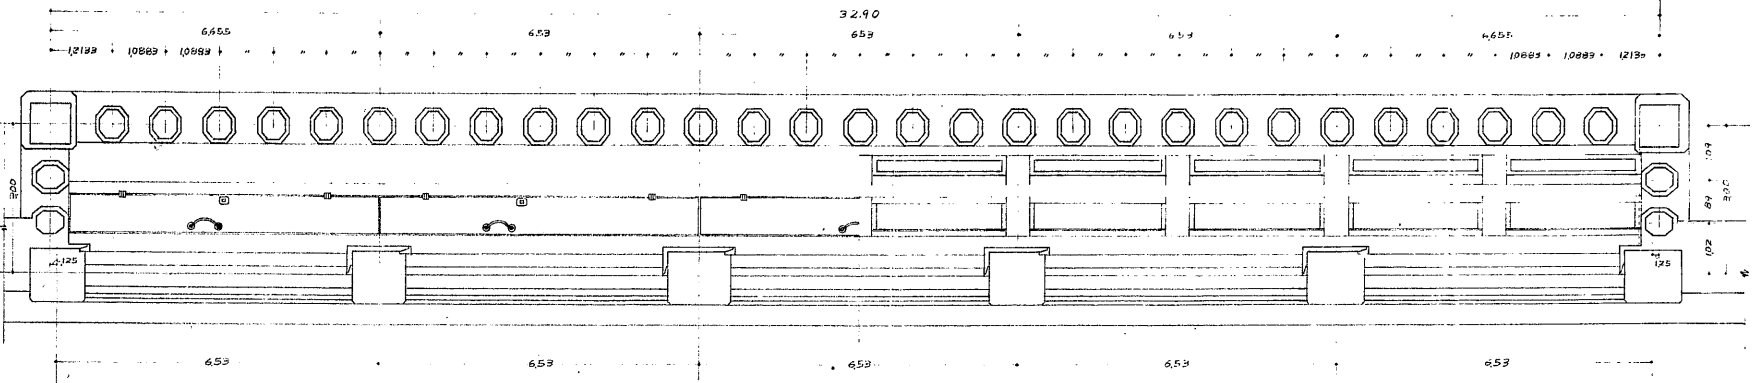

兵庫縣

姫路城天守武階南面格子石落し初重軒裏板現狀変更圖

縮尺貳拾分之壹

兵庫 姫路城天守
 川合榮一
 39年9月 日
 32