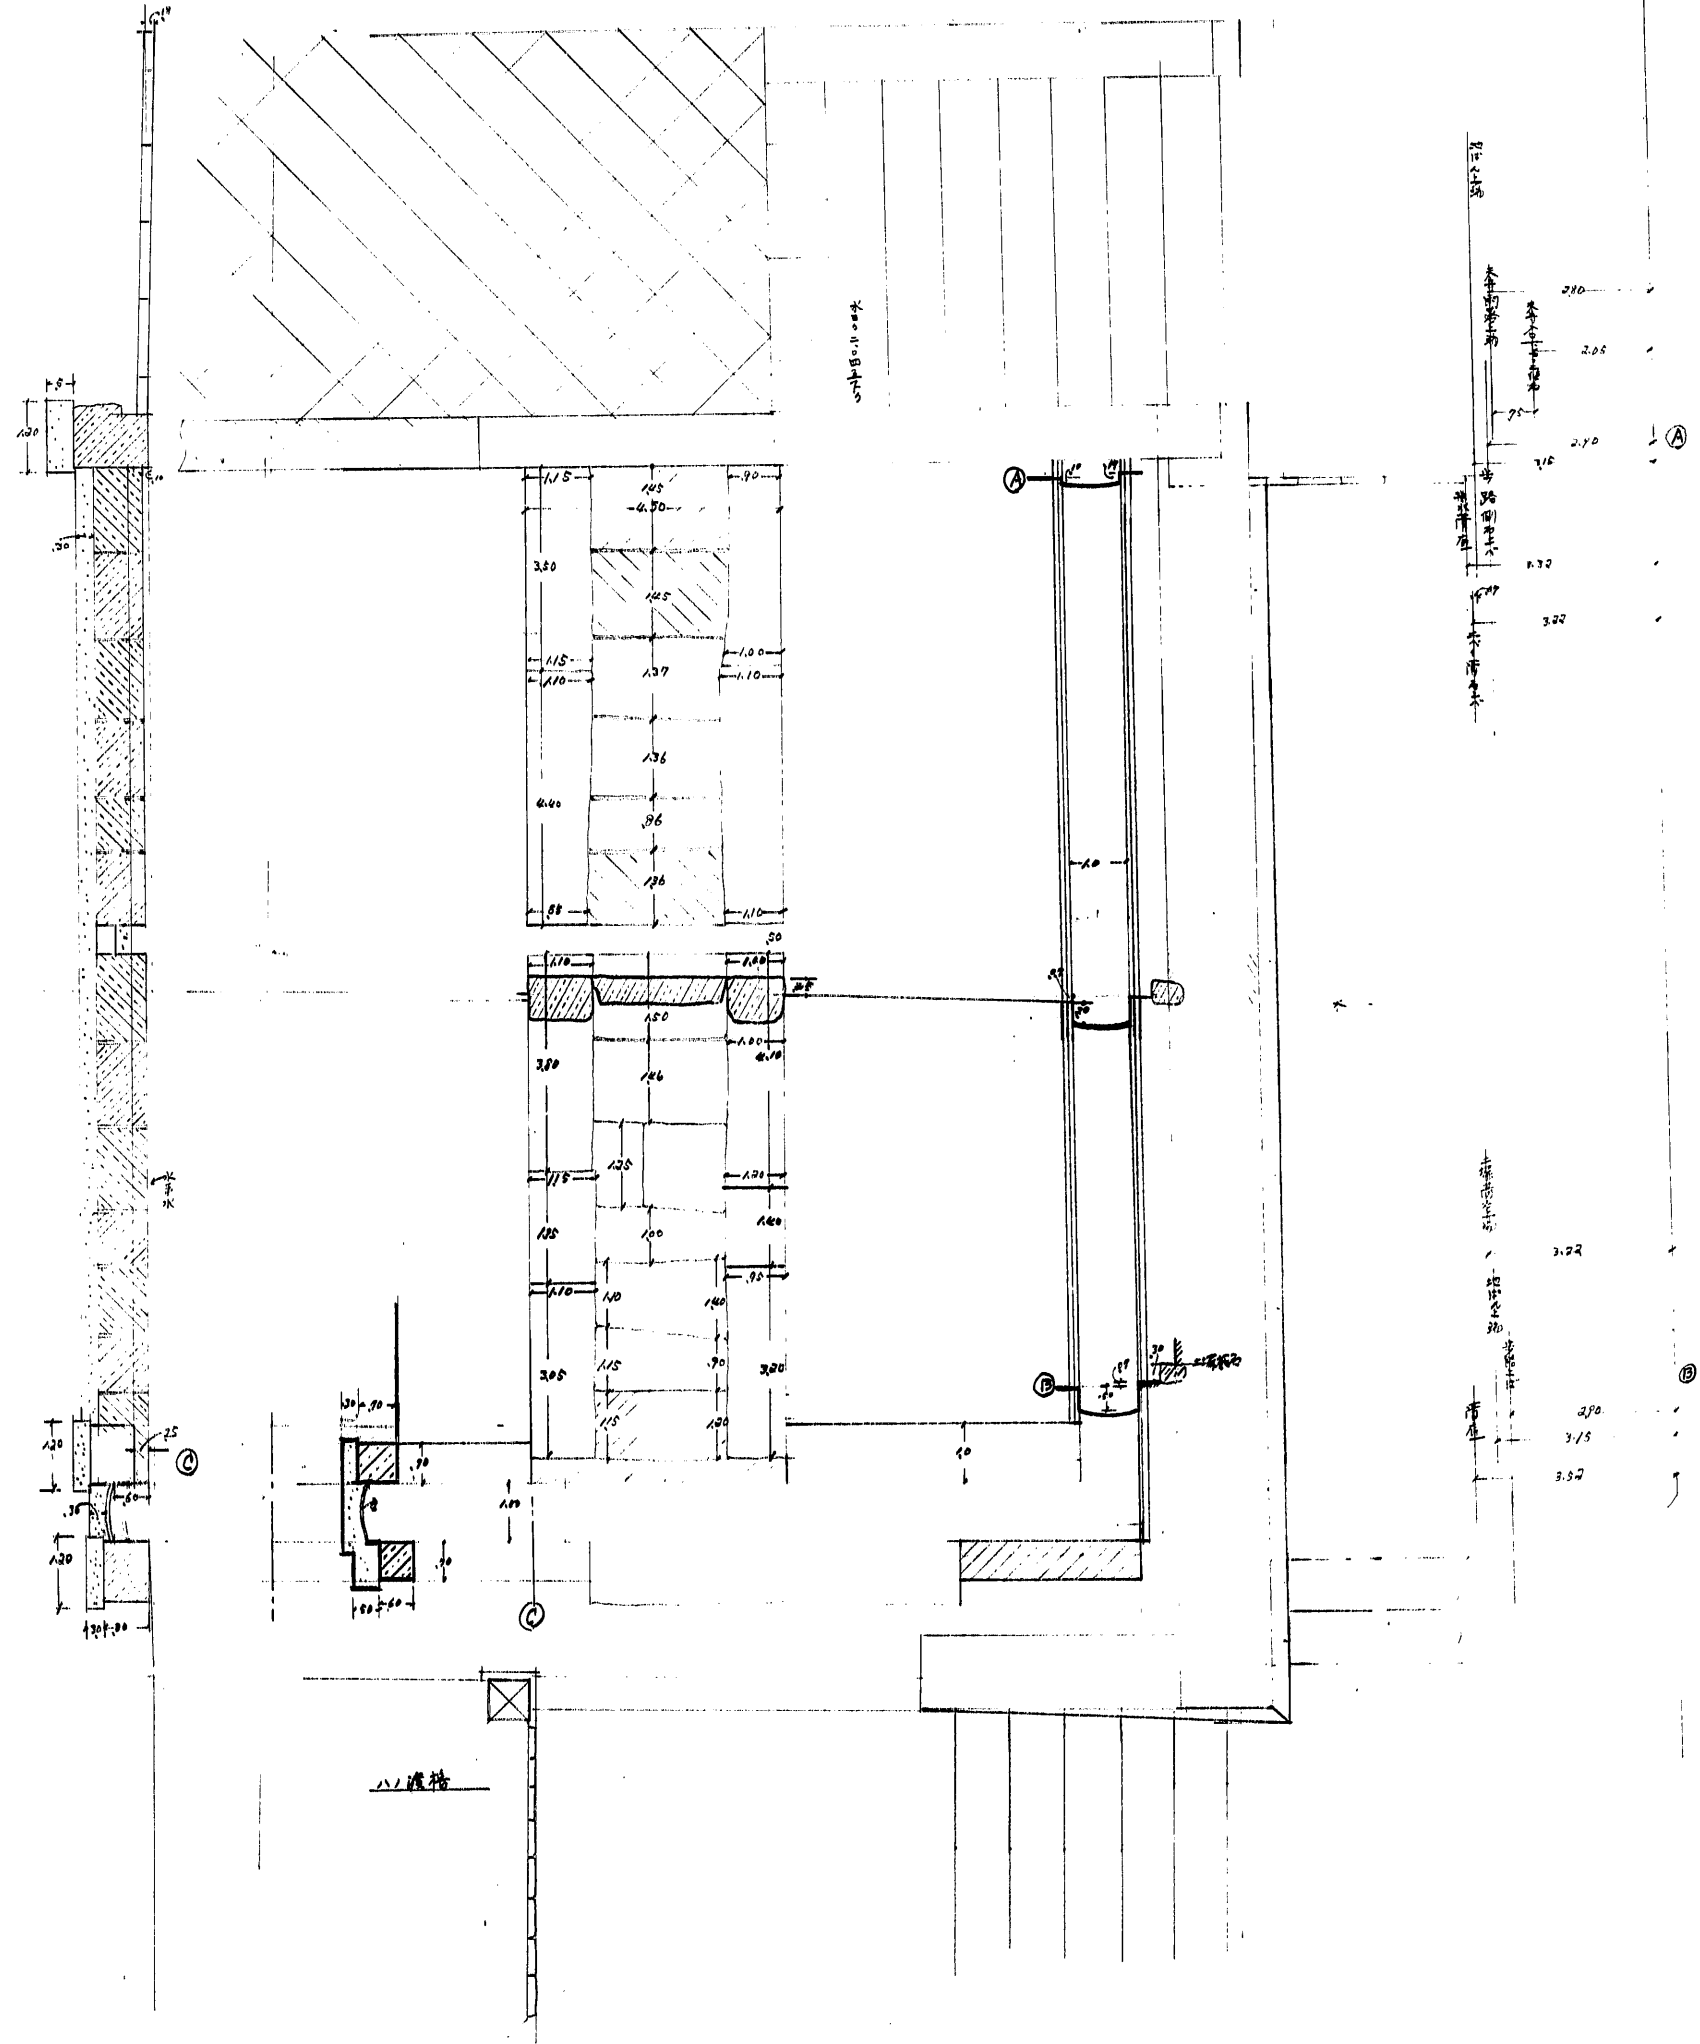

天守入口北階段上圖

天守步直布設詳細圖 縮尺五分一

552-(77)

三六三二
加藤宗用