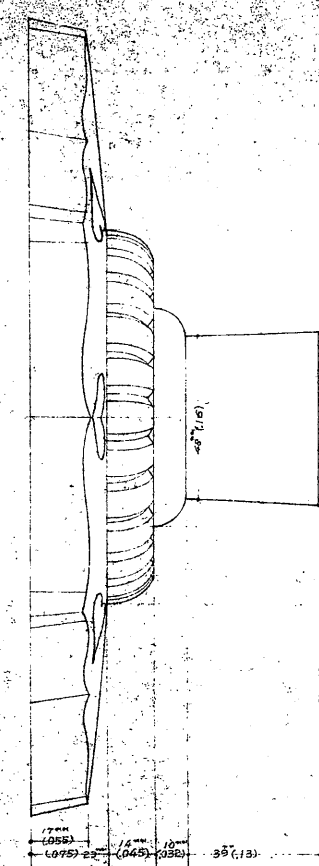

名称 燈籠  
 設計者 大塚 六郎  
 設計年月日 35年 7月 25日  
 設計場所 姫路市立城郭研究室

① 灯籠 高さ 20  
径 15

② 灯籠 高さ 20 径 15  
径 15

③ 灯籠 高さ 20 径 15  
径 15

④ 灯籠 高さ 20  
径 15

⑤ 灯籠 高さ 20 径 15  
径 15