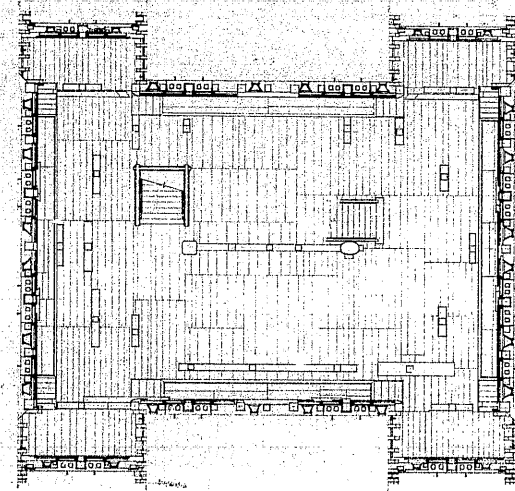

兵庫縣  
姫路城大天守寶測四階平面圖

縮尺五分之二

No. 632~k