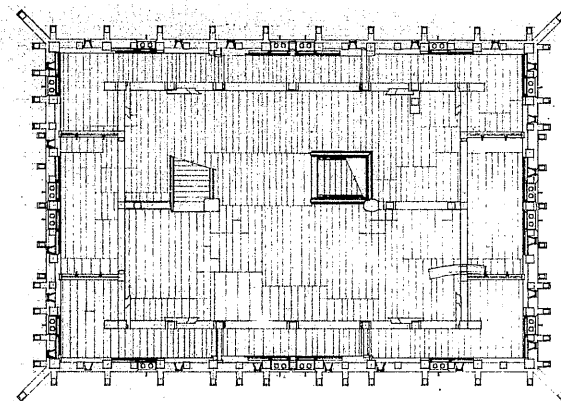

安原縣
姬路城大天守實測 五、六階平面圖
縮尺五之三

No 6322-5