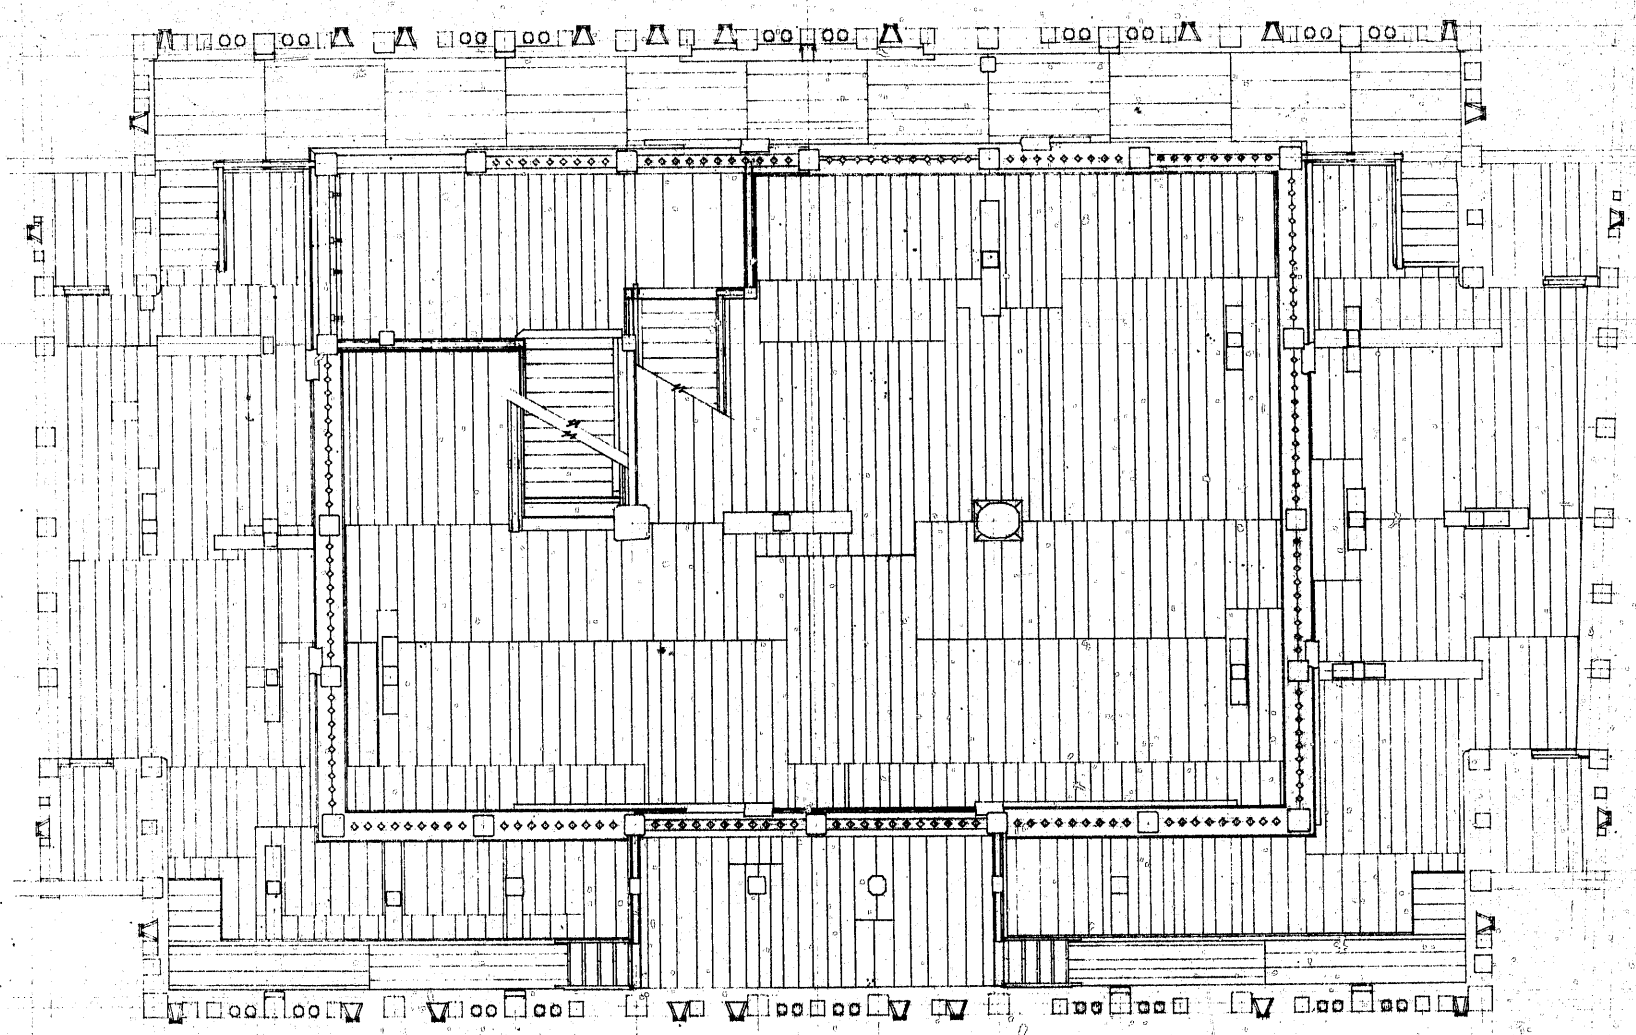

兵庫縣
姫路城天子參階上部修理芳平面圖
第八五拾分一畫

No 673~5