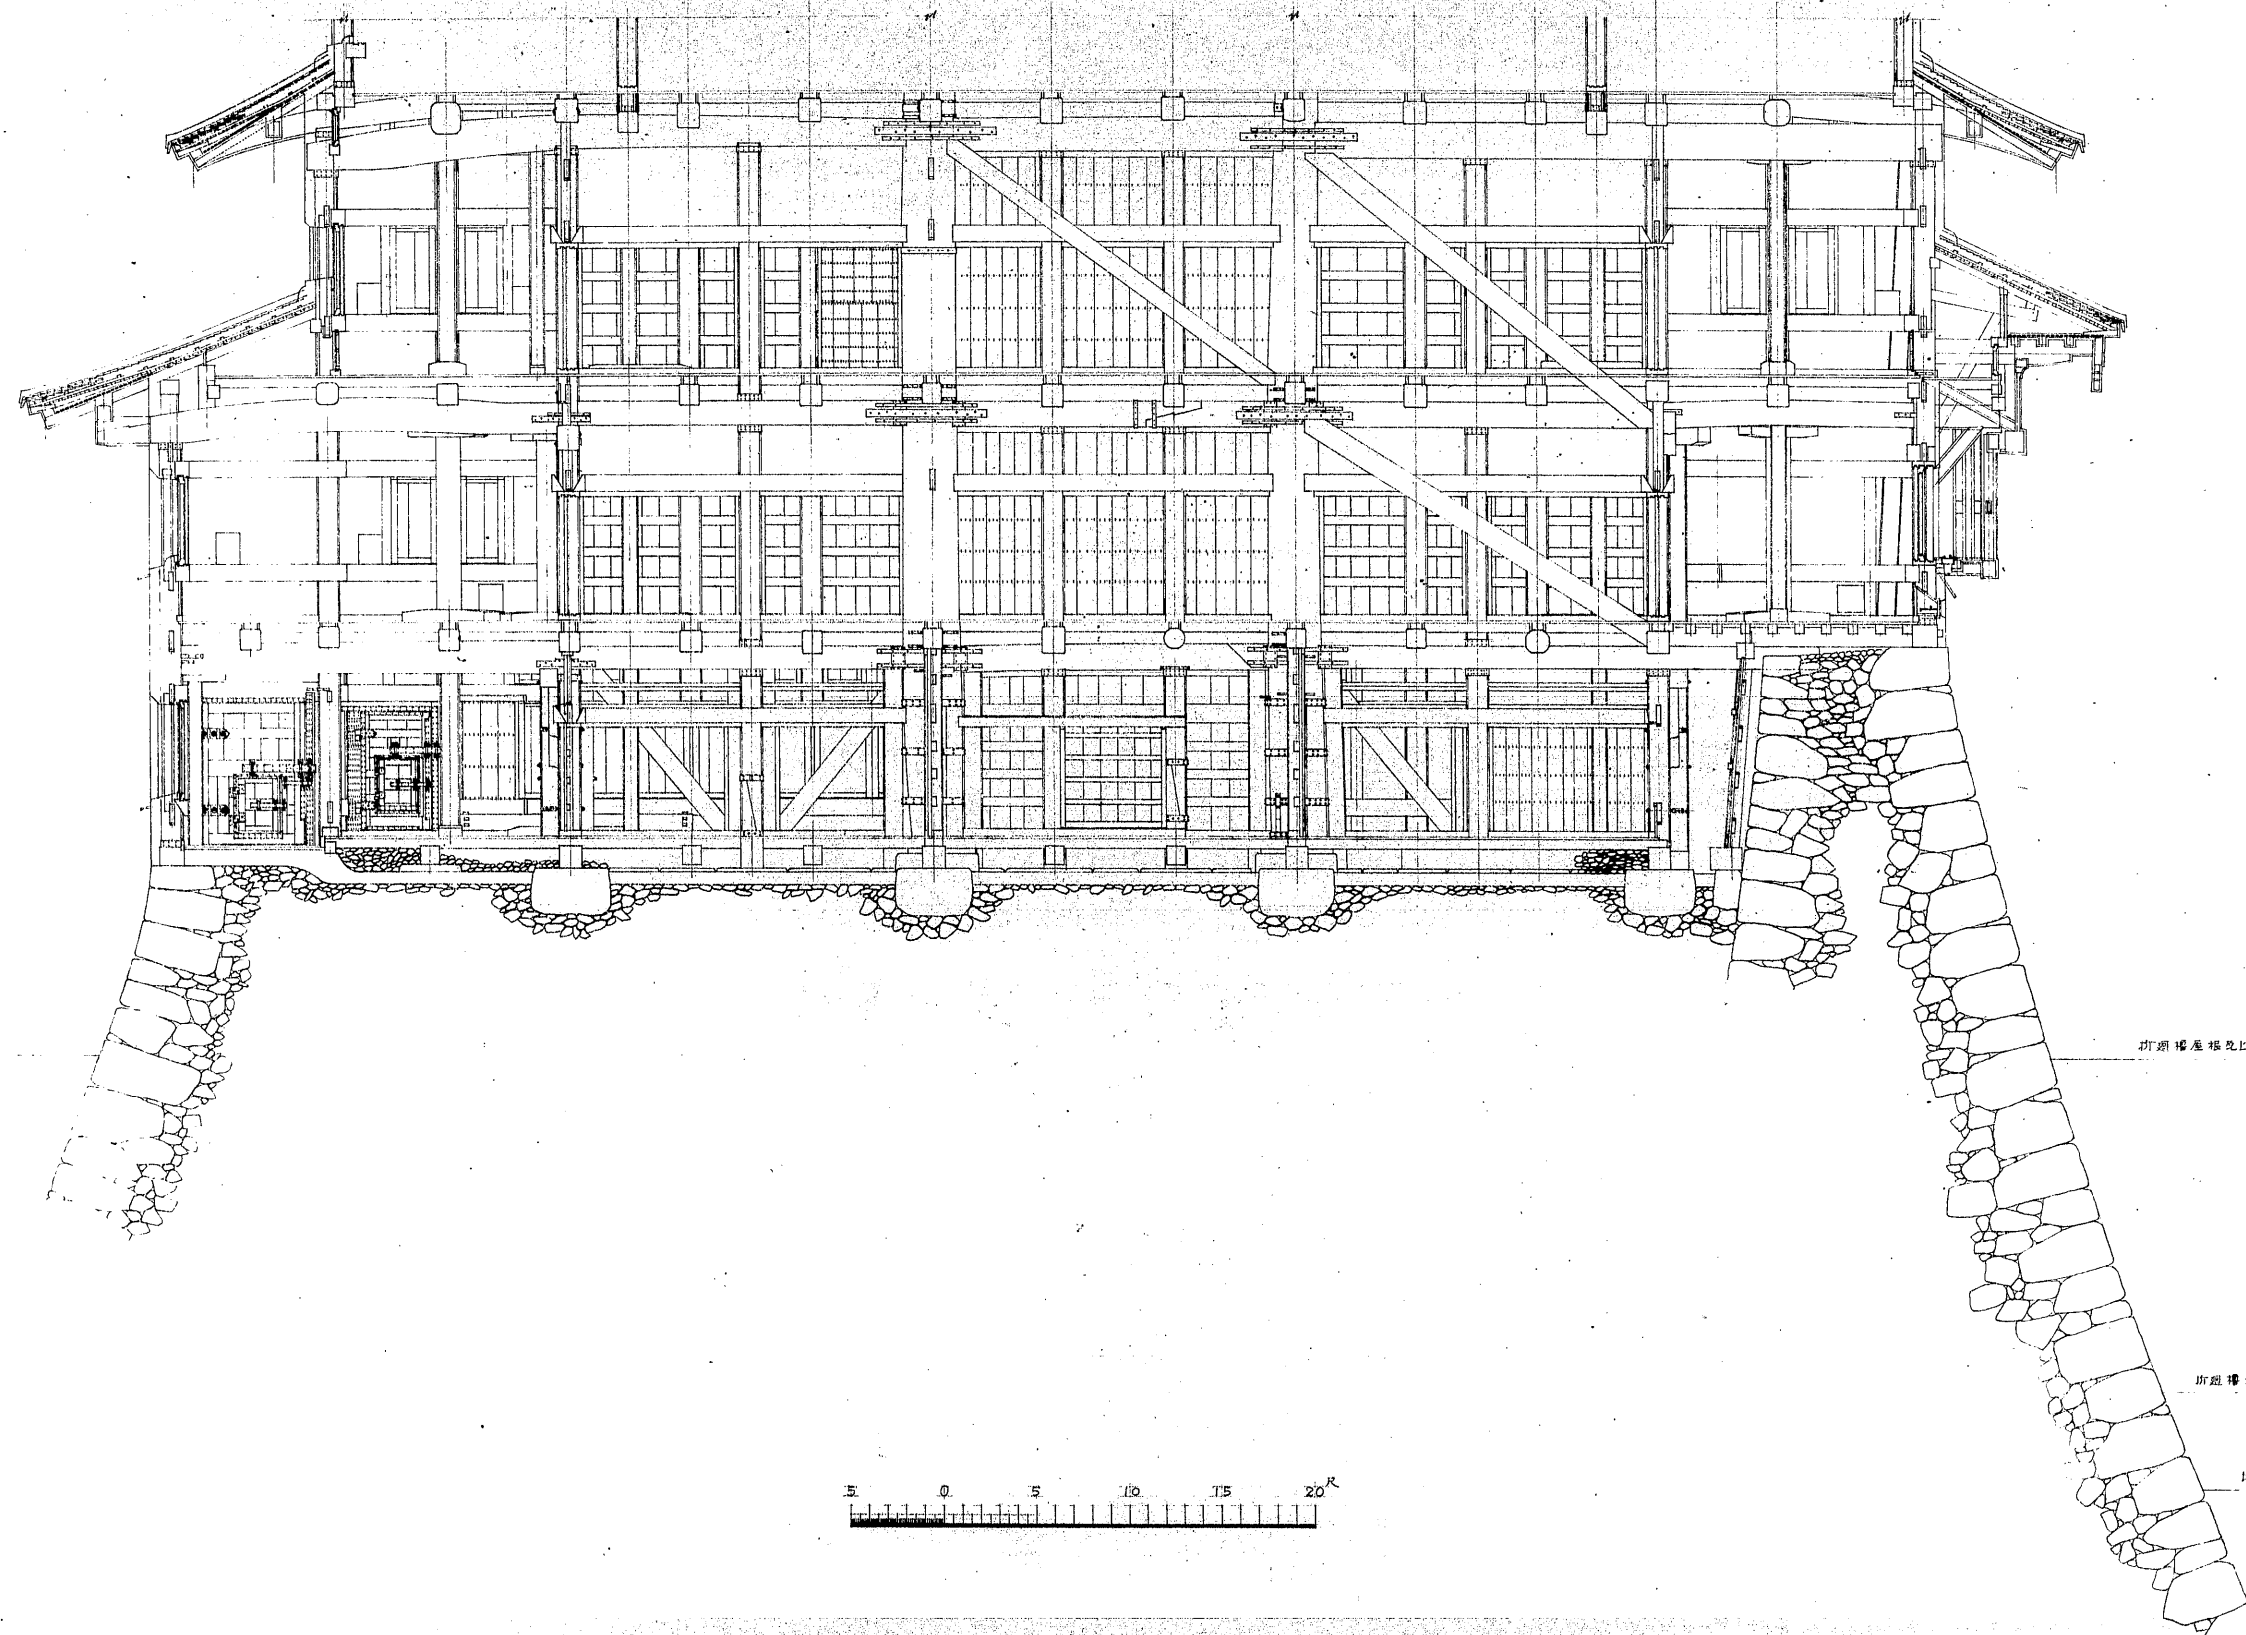

與雁野
姫路城天子地階上參階床。此至修理為東西斷面圖
第天 上 繪 之 圖

天子地階

折廻階上地

折廻階北側石垣上地

地盤

1) 階上階下階上
2) 文庫 階上階下
(16)(150)
No 635~1