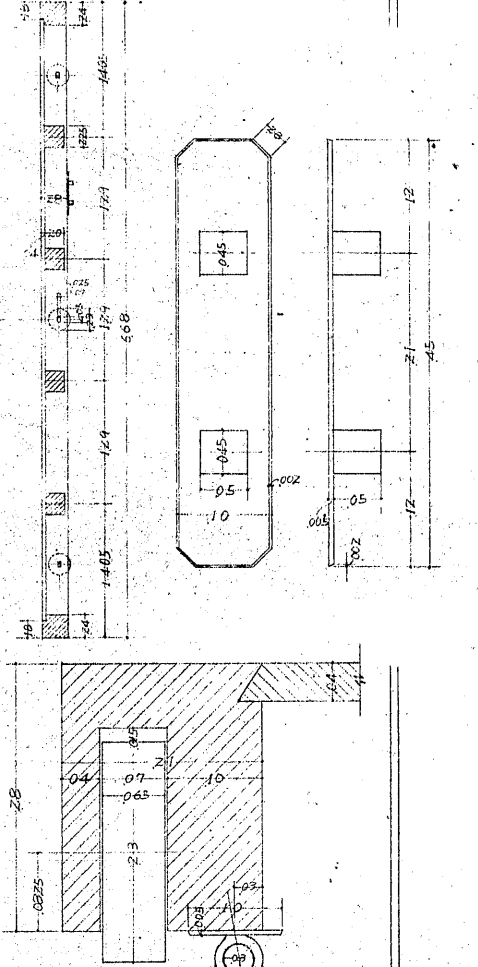

兵庫縣

姫路城天守武階階段詳細圖

縮尺 拾分之二
武拾分之二

製圖者	川島榮
校對者	
製圖年月日	33年8月
番	46