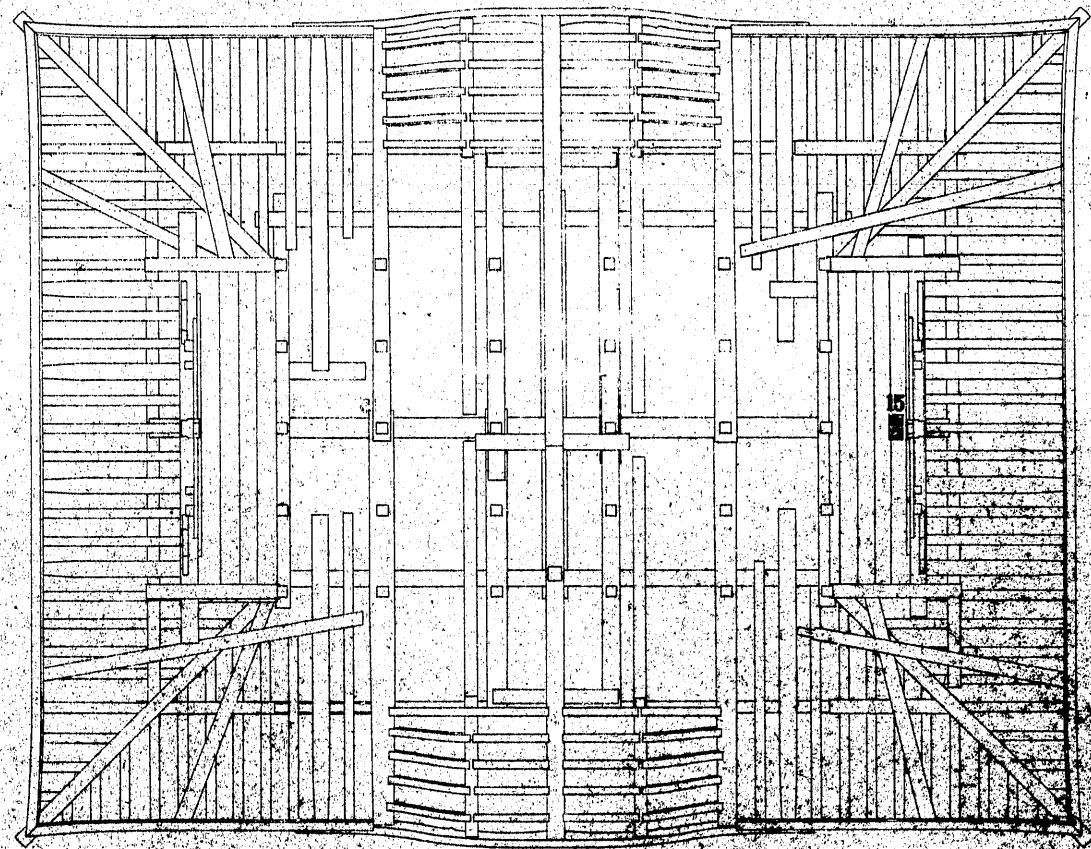

神樂宮
巨重神像神庫 明治43年

北

東

圖名	兵庫縣 龍崎城天守 修葺
設計者	小島秋園
測量者	西川 尚
測量年月日	年 月 日
備考	龍崎城跡