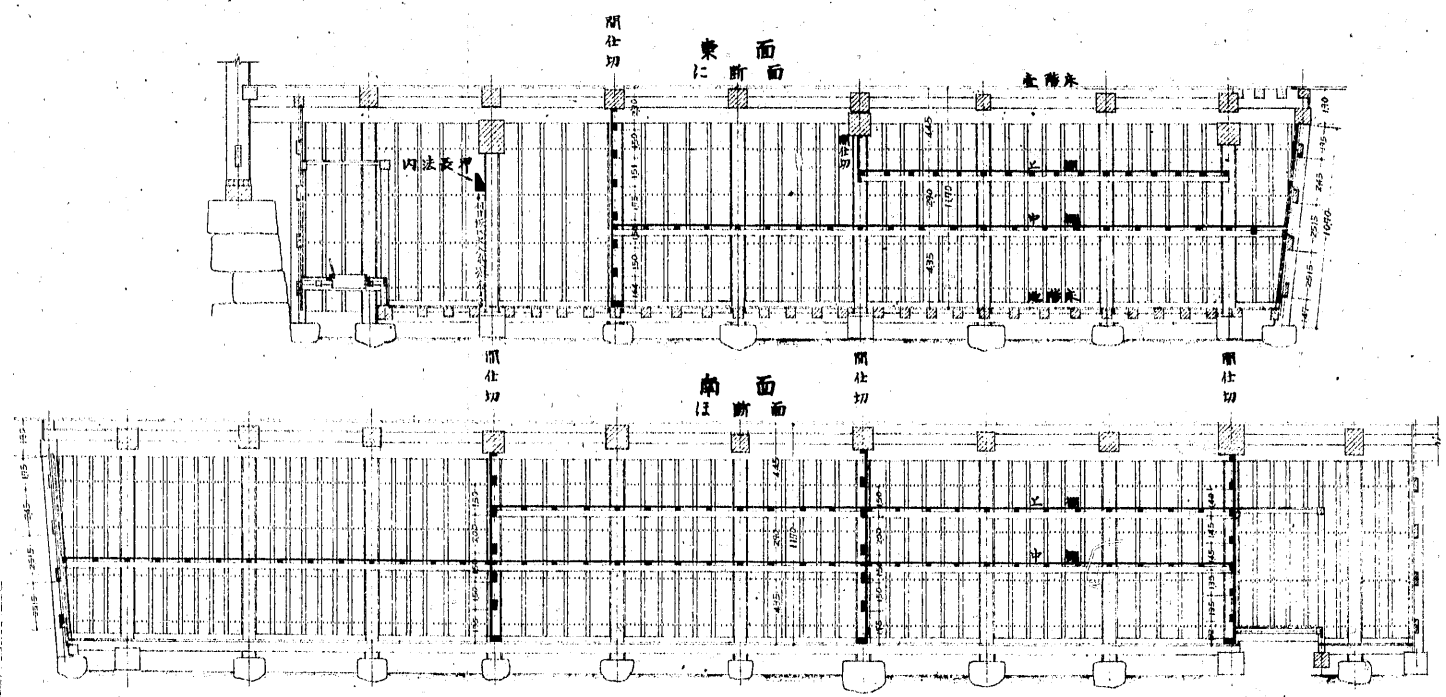

兵庫県 姫路城天守地階 武具棚 間仕切 床 現状変更圖 縮尺 貳拾分之壹
 五拾分之壹
 百分之壹

姫路城天守
 地階武具棚現状変更圖
 縮尺 20
 50
 100
 川 18 米
 33.8 米
 58