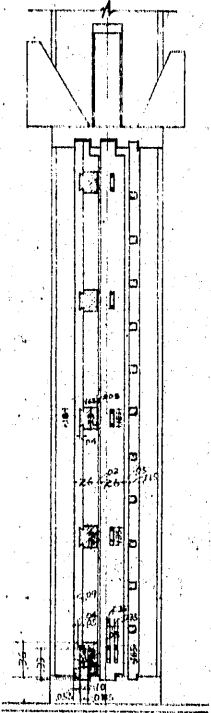

兵庫縣

姫路城天守地階引違板戸及明障子

現狀変更圖

縮尺

拾分之壹
百分之壹

兵庫	名
姫路城	天守
現狀	現狀
設計者	川合栄一
調査年月日	33年5月
縮尺	拾分之壹
図号	城の図紙38号