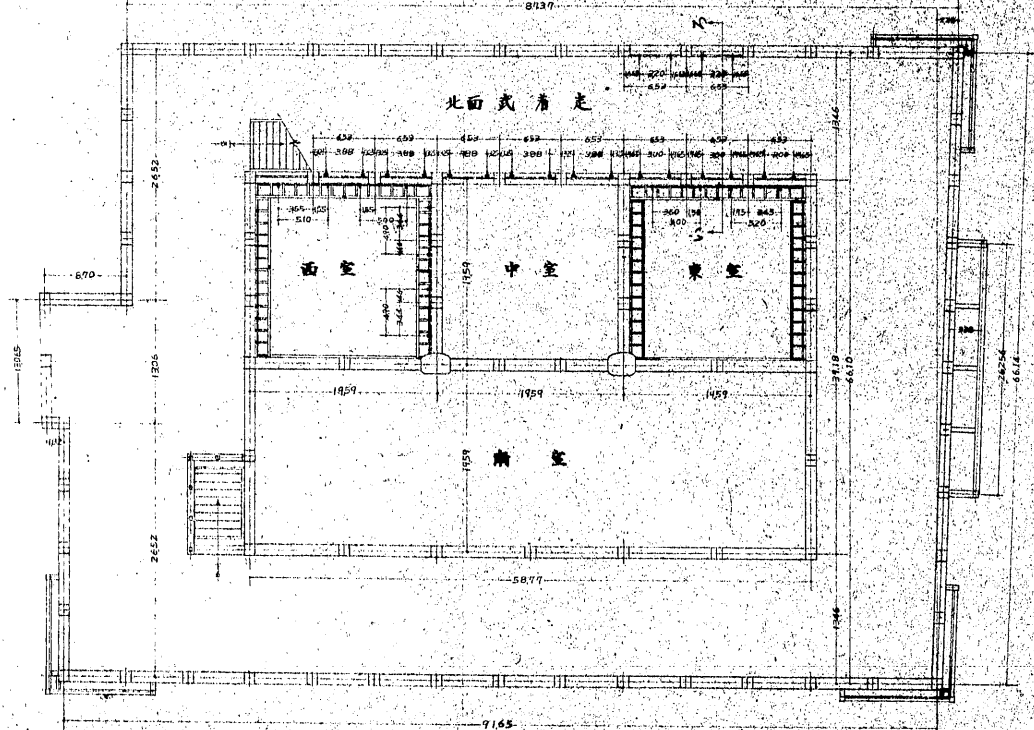

兵庫縣

姫路城天守壹貳階

武具掛
武具棚

現狀變更圖

縮尺貳拾分之二

百分之壹

姫路城天守	
武具掛現狀變更圖	20
縮尺	100
川合榮一	
33年8月	
校の第59	

武階武具掛武具棚平面圖

壹階武具掛武具棚平面圖

Ⅴ-3 断面圖