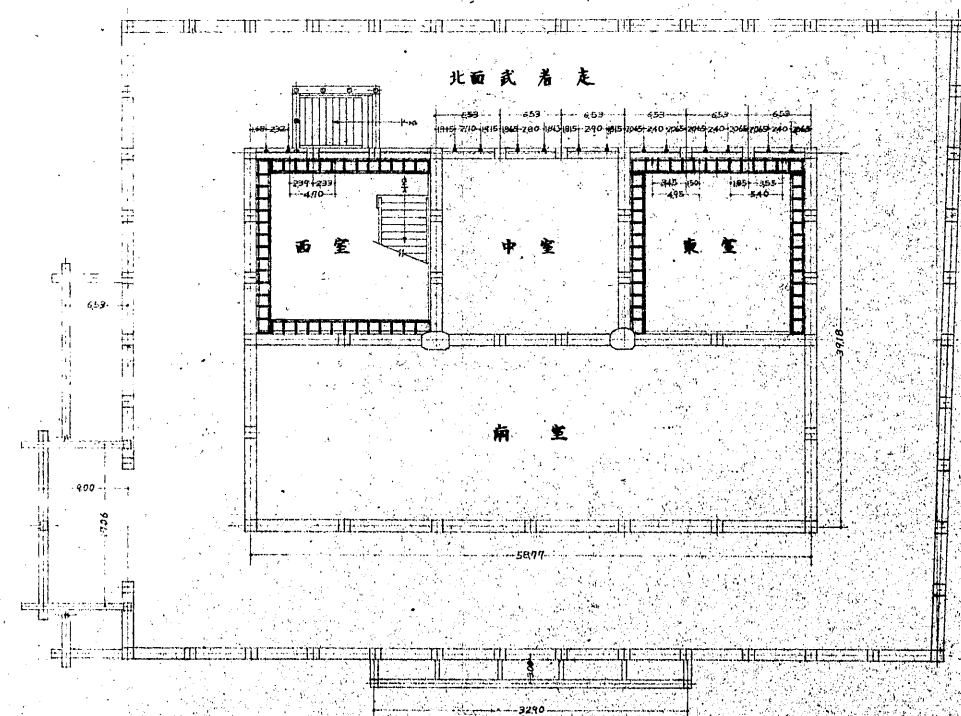

兵庫縣

姫路城天守壹貳階

武具掛
武具棚

現狀變更圖

縮尺貳拾分之二

百分之壹

姫路城天守	
武具掛現狀變更圖	20
縮尺	100
川合榮一	
33年8月	
校の第59	

武階武具掛武具棚平面圖

壹階武具掛武具棚平面圖

Ⅴ-3 断面圖