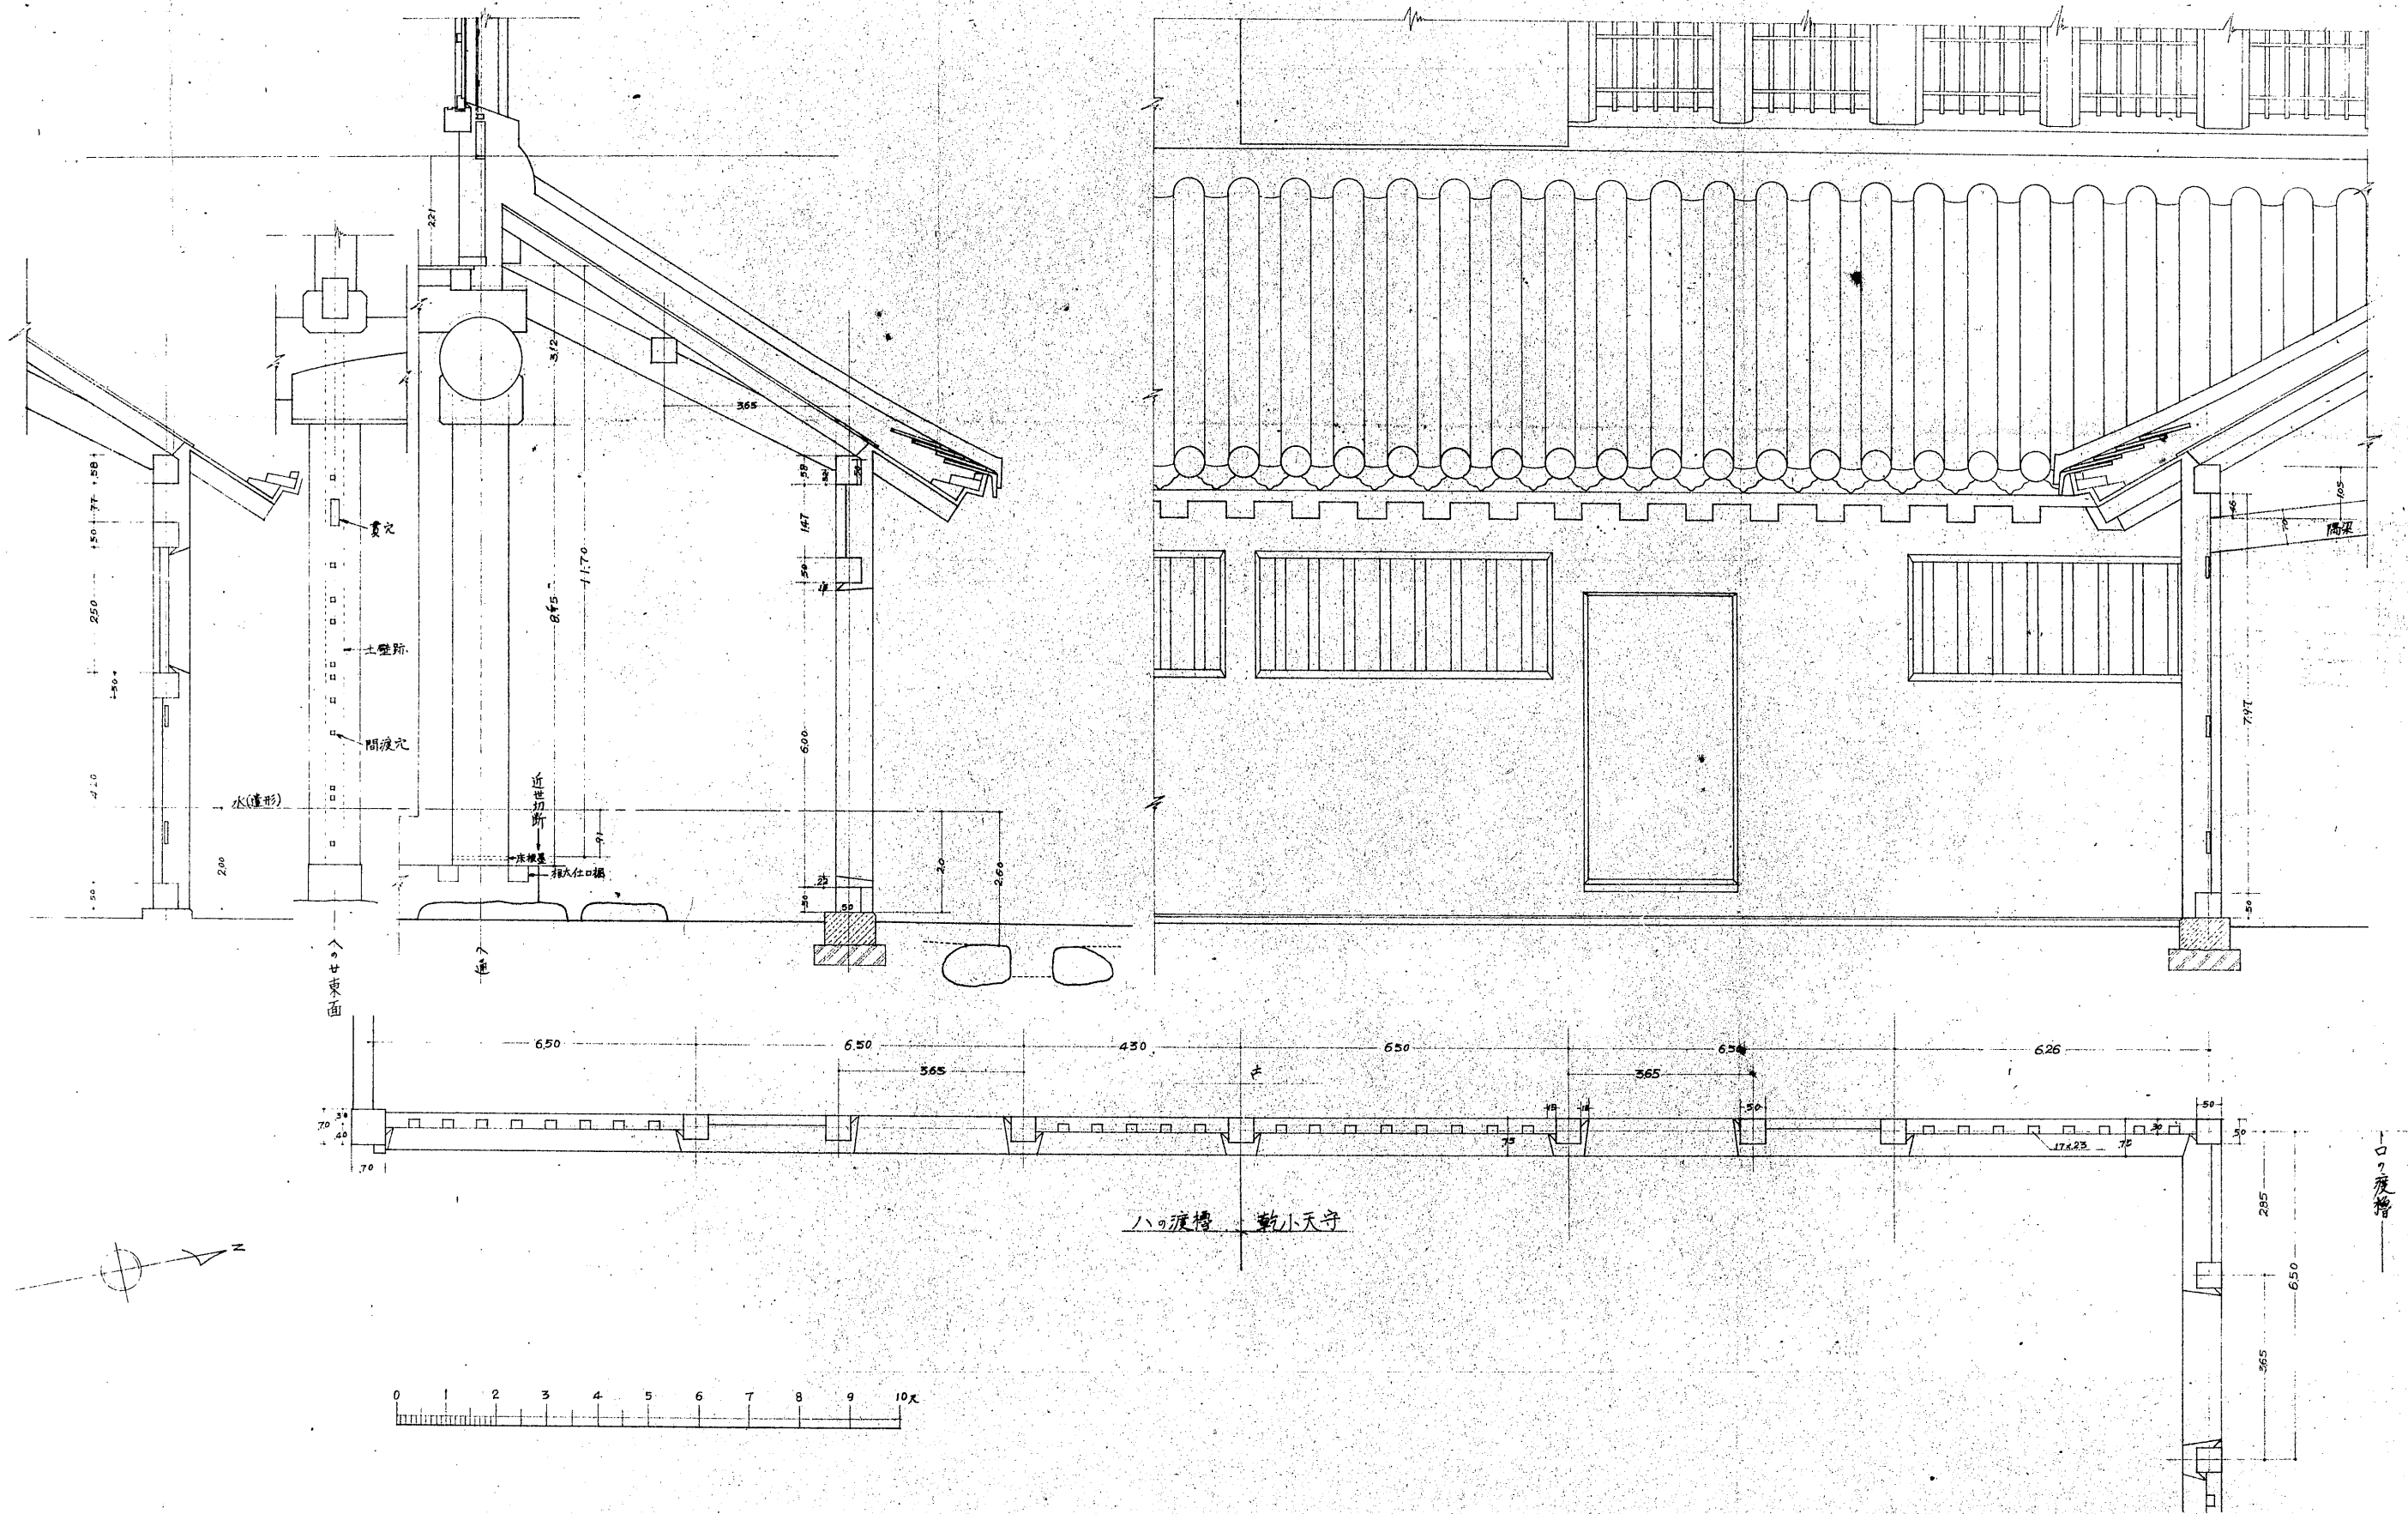

小天守及渡櫓の下屋修理前詳細図 縮尺千分之一

口の渡櫓

小天守 渡櫓