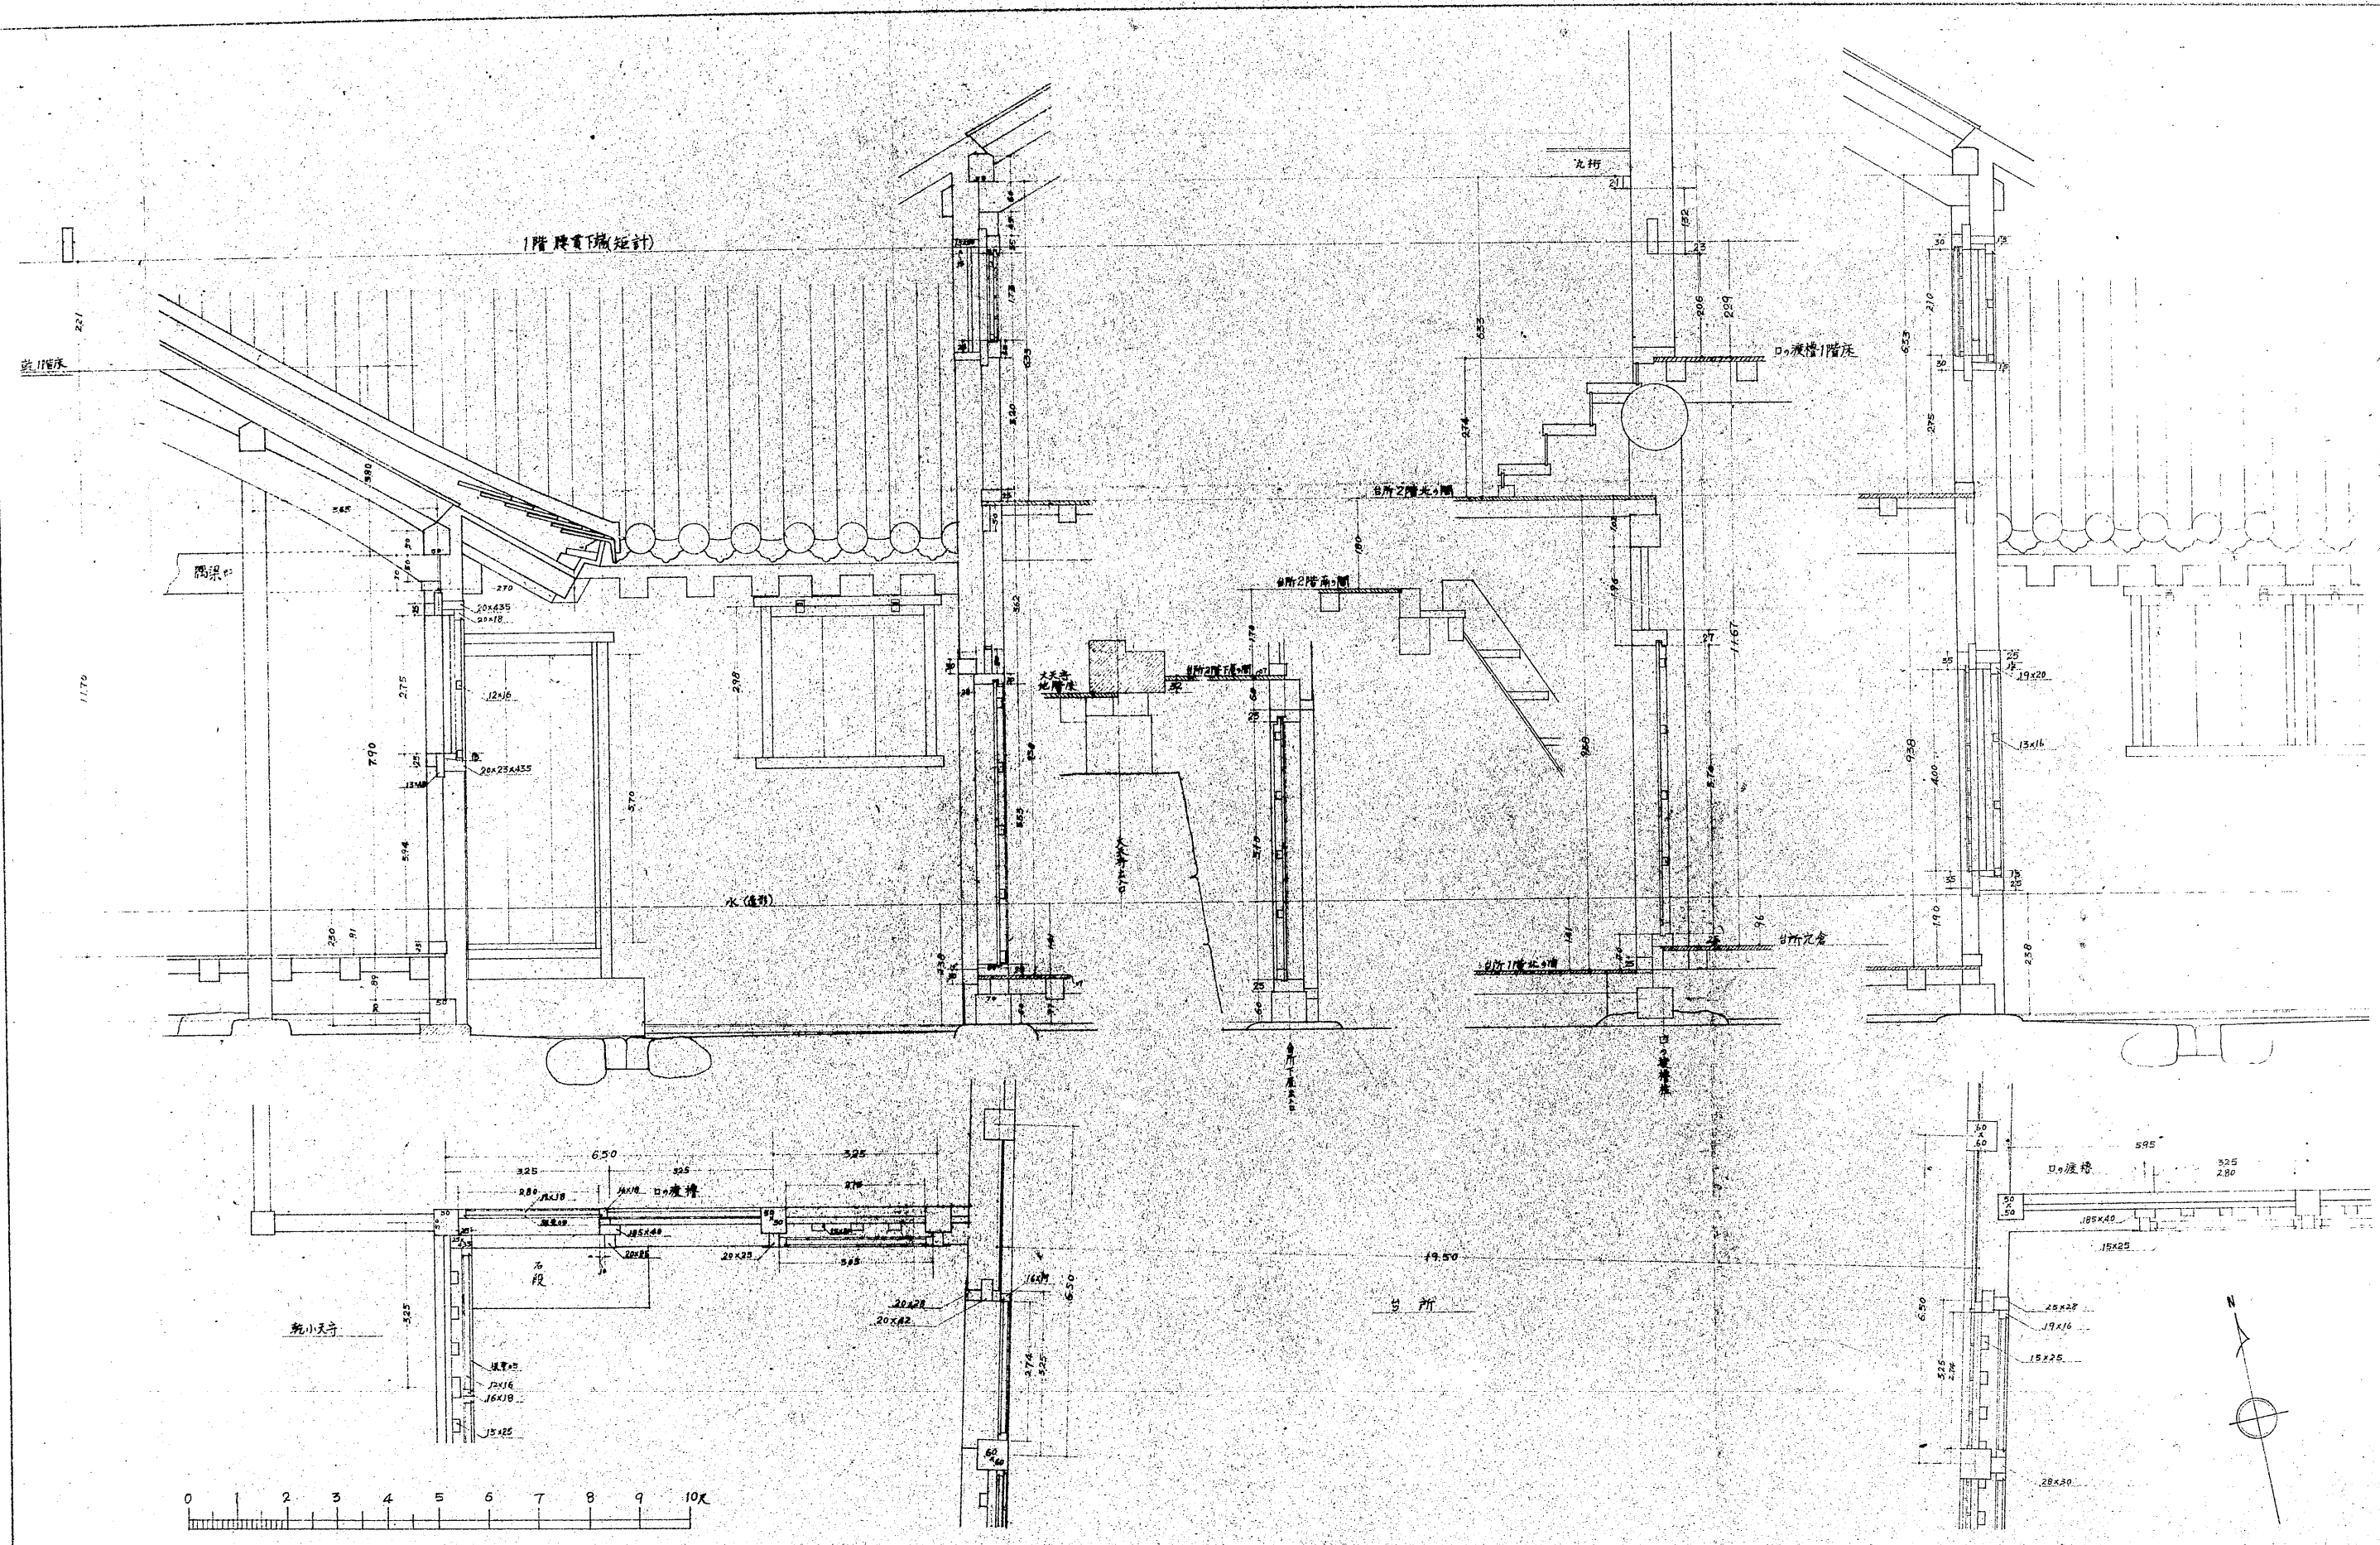

小天守及渡櫓下室復原詳細図 縮尺千分之一  
 付台所取合關係

No 678~14