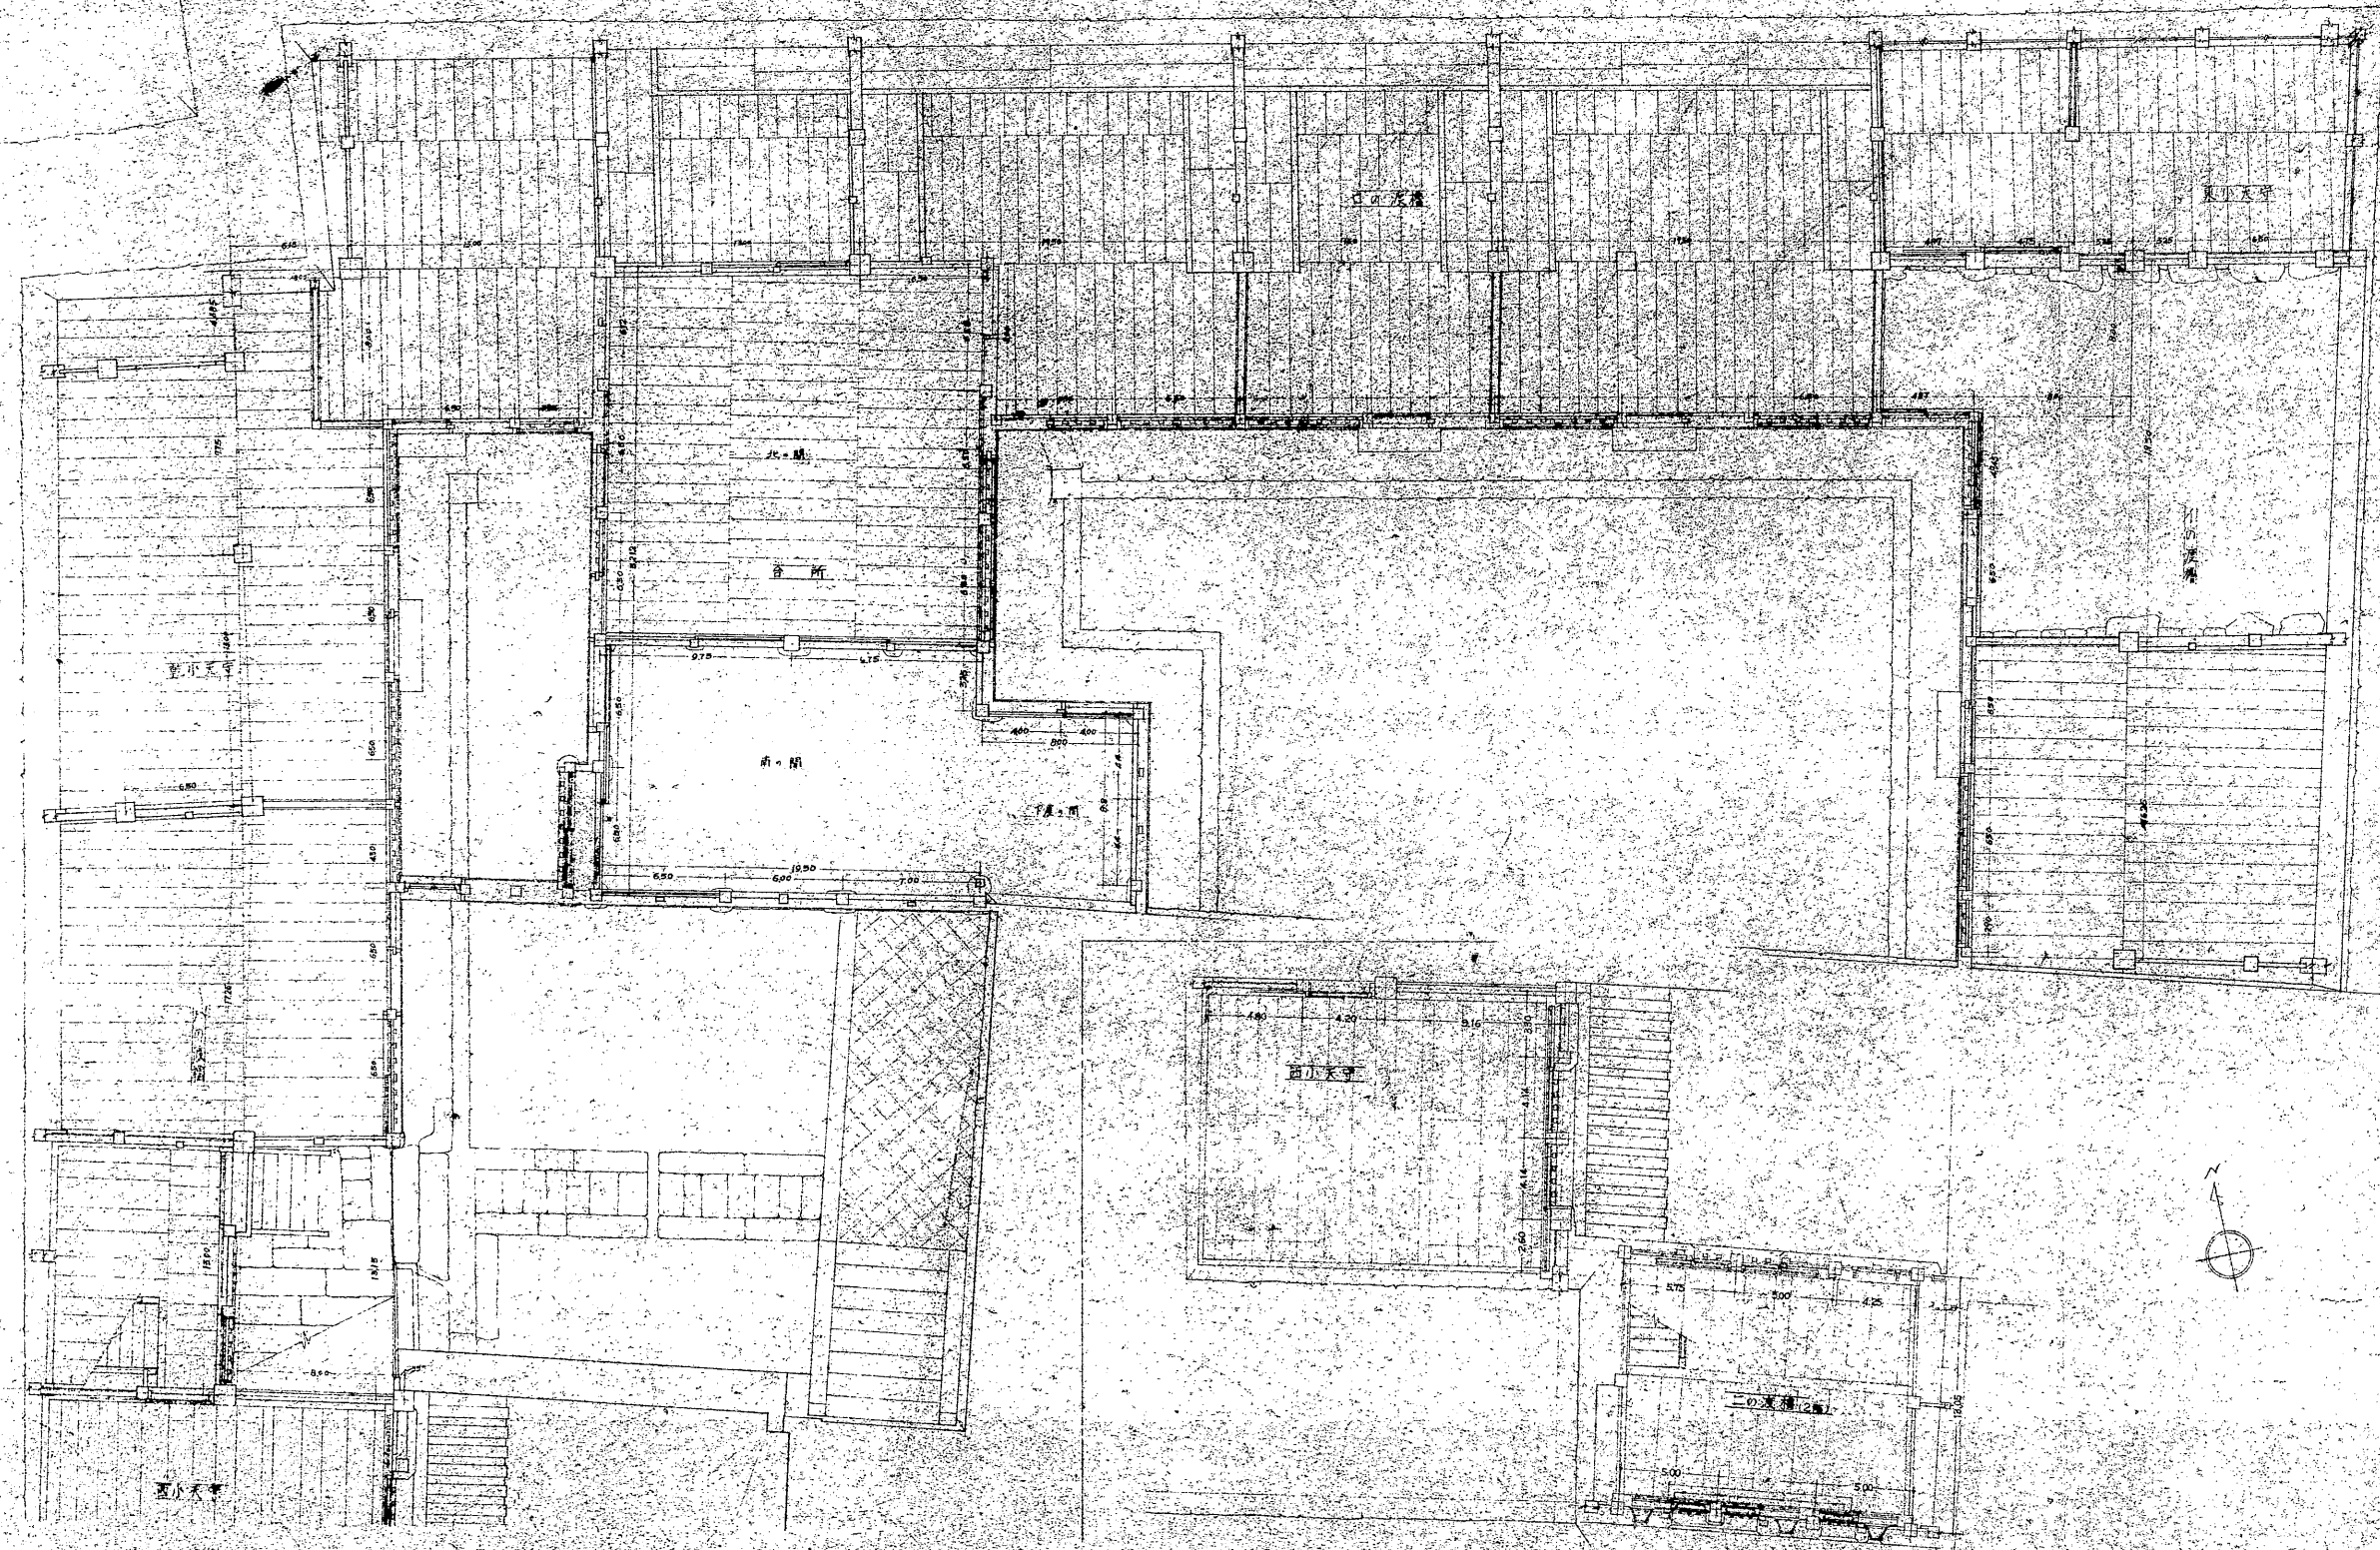

兵庫縣

姫路城練馬場跡(別天守)掘削後工階平面圖

縮尺 五拾分之二

現状変更箇所